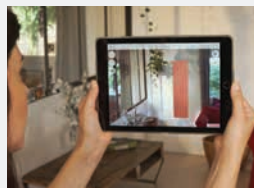

MyAcova3D

APPLICATION EN RÉALITÉ AUGMENTÉE
QUI DONNE VIE AUX PROJETS !

Avec l'application MyAcova3D en réalité augmentée, intégrez virtuellement nos radiateurs dans les intérieurs. Vous pourrez ainsi visualiser le rendu et faire le meilleur choix ! Plus de 500 radiateurs en 3D déclinés dans les 50 teintes...

My **ACOVA3D**