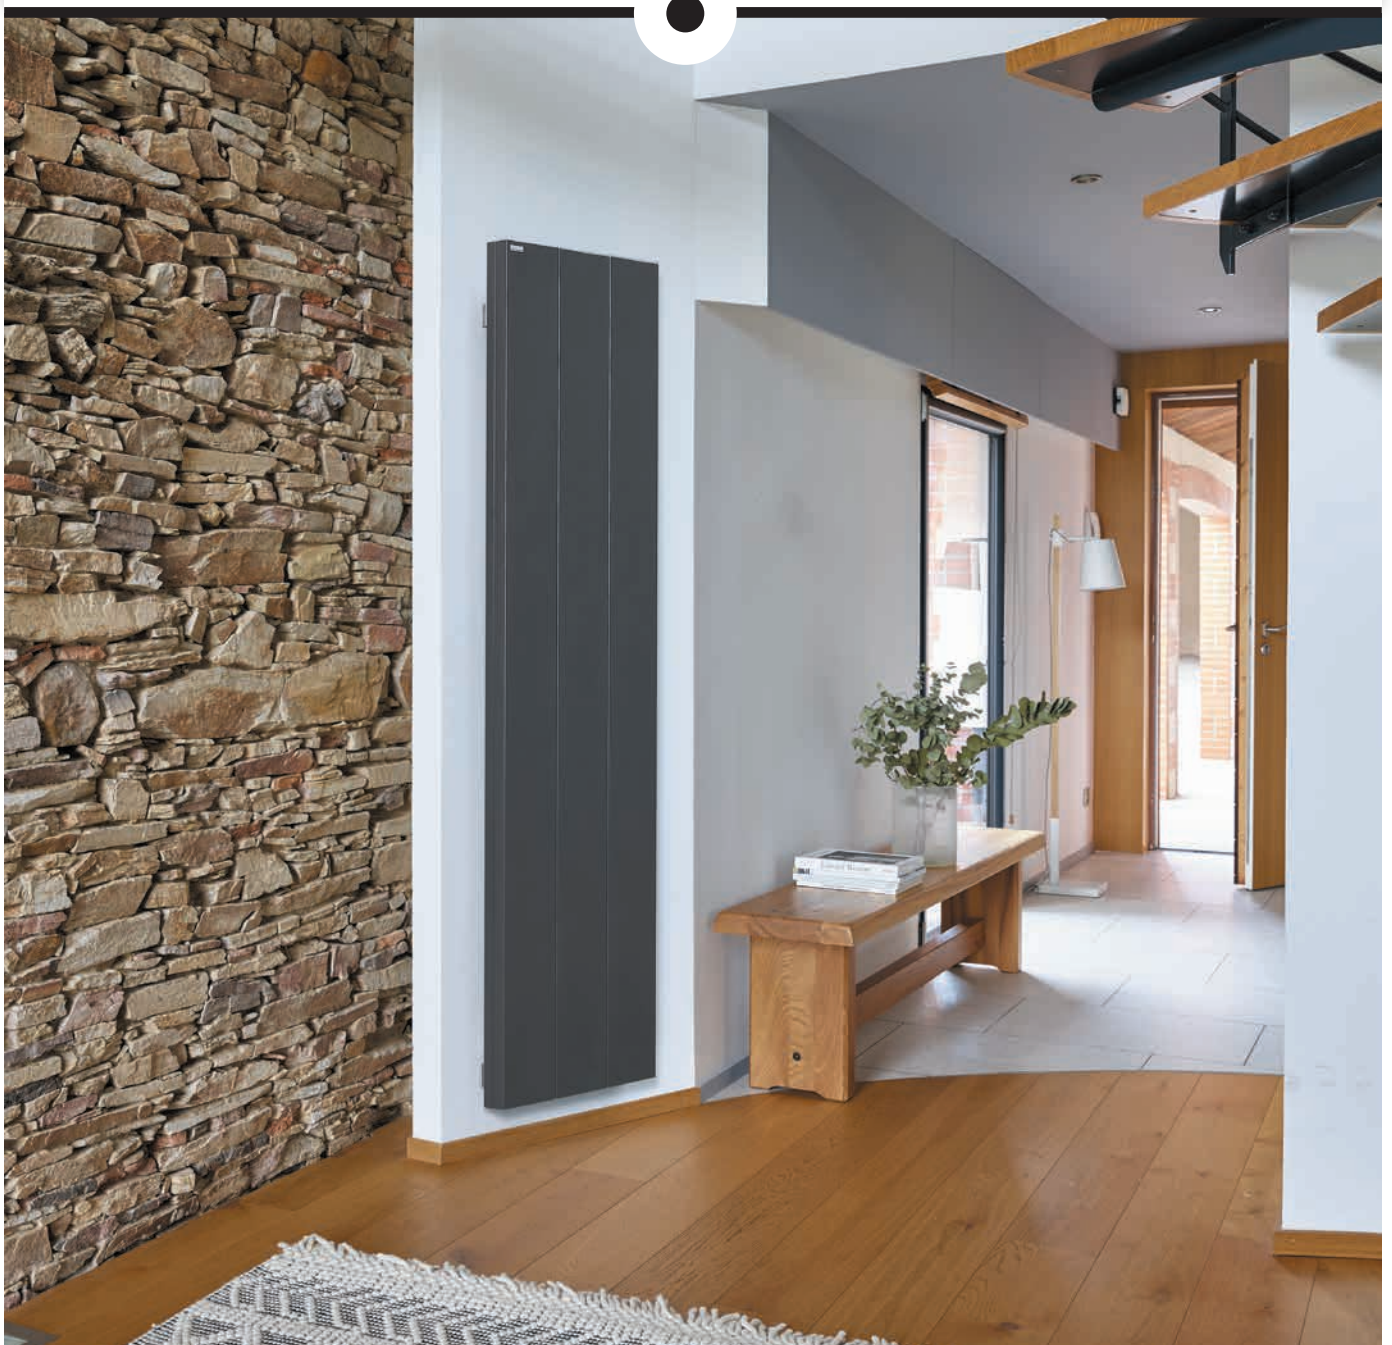

ACOVA

RADIATEUR ÉLECTRIQUE

KOLONE

— RADIATEUR « GAIN DE PLACE », PUISSANT ET RÉACTIF —

UN DESIGN CONTEMPORAIN

Un design minimaliste et sobre, idéal pour les intérieurs contemporains. L'habillage chromé, en haut de l'appareil, soigne la finition du radiateur avec élégance.

UNE SOLUTION GAIN DE PLACE

Radiateur vertical, à la fois étroit et compact, offrant des puissances de chauffe élevées combinées à de faibles largeurs. Parfait pour optimiser l'espace.

UNE CHALEUR DOUCE ET HOMOGENE

Chaque élément de ce radiateur à inertie sèche intègre une résistance insérée dans un bloc de pierre. Ce système de chauffe breveté procure une chaleur homogène et un rayonnement sur toute la surface du radiateur.

UN CHAUFFAGE REACTIF

Son corps de chauffe en aluminium est réactif, offrant une montée rapide en température.

DISPONIBLE EN BLANC OU EN ANTHRACITE

L'habillage chromé en haut de l'appareil participe à sa parfaite finition.