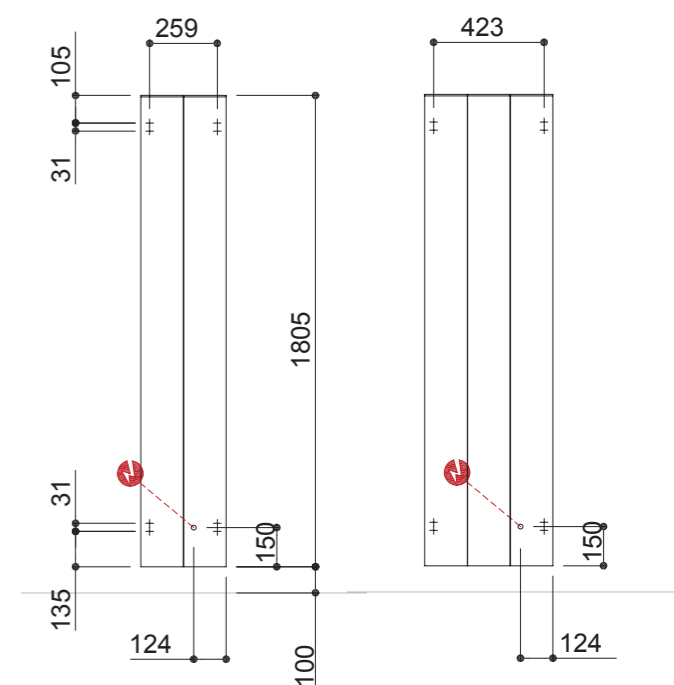

Thermostat programmable RF-PROG (X2D)

Réf. 894160

Thermostat RF-X3D

Réf. 895570

Accessoires vendus séparément.

Saillie au mur
9,6 cm ou 10,1 cm.

TKL

| DIMENSIONS (en mm) | PUISSANCE (en W) | NOMBRE D'ÉLÉMENTS | POIDS (en kg) | TEINTE DE BASE : BLANC | | TEINTE DE BASE : ANTHRACITE | |
|--------------------|------------------|-------------------|---------------|------------------------|------|-----------------------------|------|
| | | | | RÉF. | RÉF. | RÉF. | RÉF. |
| L | H | | | | | | |
| 327 | 1805 | 2 | 11,9 | TKLW-130-180/F | | TKLG-130-180/F | |
| 491 | 1805 | 3 | 18,7 | TKLW-180-180/F | | TKLG-180-180/F | |