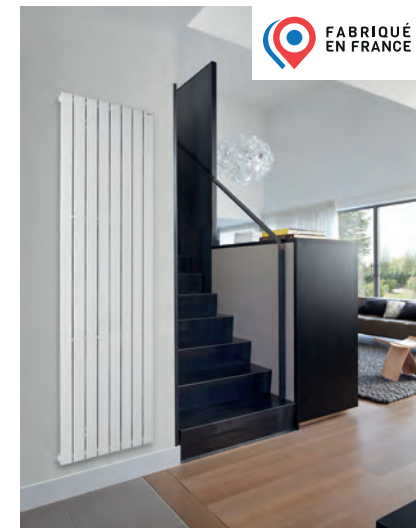

FASSANE
+ Rayonnement panoramique exceptionnel
+ Pose sur charnière (modèle Premium)
+ Régulation par télécommande (Premium) ou TimerProg