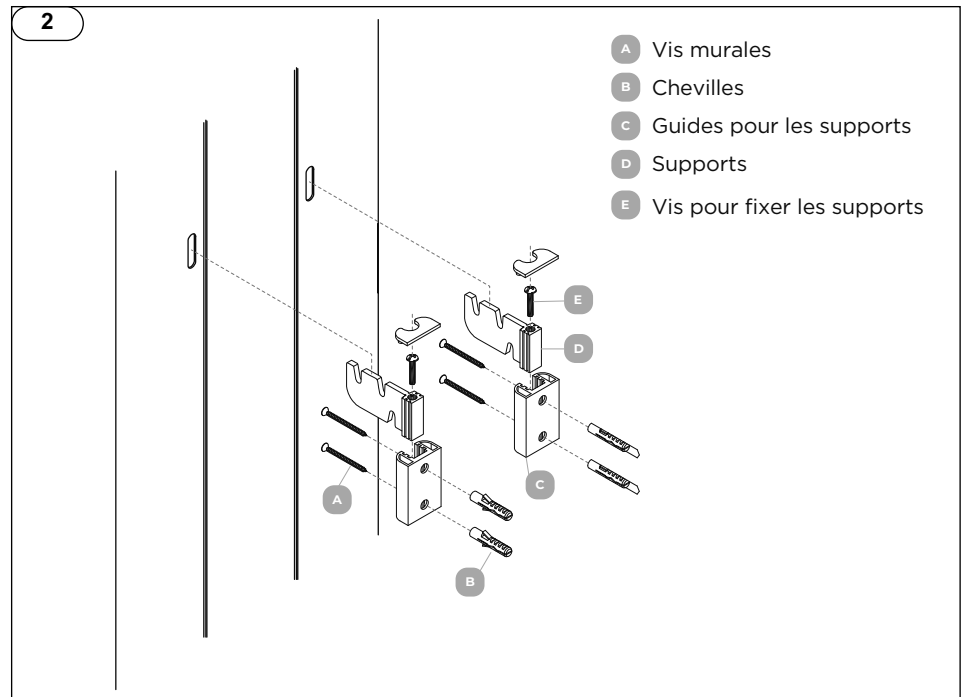

40023224

Instructions de montage originales

21/09/20

A (mm)	B (mm)
327	1805
491	1805

**Récepteur radiofréquence RF-X3D
fourni**

Thermostat d'ambiance 894160 RF-PROG X2D ou 895570 RF-X3D en option.

Connecté à la box Tydom, le thermostat RFX3D offre les fonctions pour être conforme à la réglementation Ecodesign.