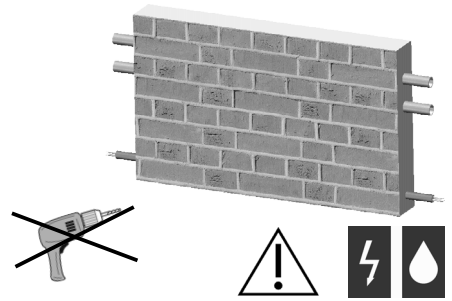

40023224

Instructions de montage originales

21/09/20

A (mm)	B (mm)
327	1805
491	1805

**Récepteur radiofréquence RF-X3D
fourni**

Thermostat d'ambiance 894160 RF-PROG X2D ou 895570 RF-X3D en option.

Connecté à la box Tydom, le thermostat RFX3D offre les fonctions pour être conforme à la réglementation Ecodesign.