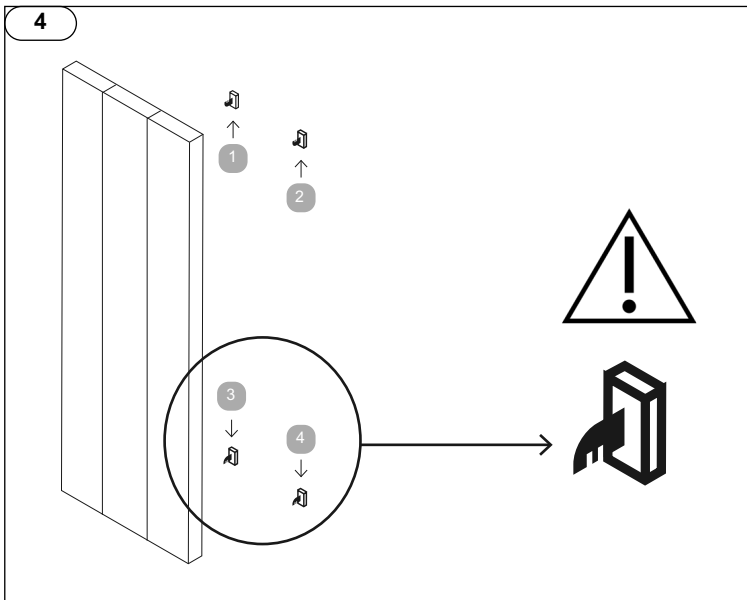

40023224

Instructions de montage originales

21/09/20

A (mm)	B (mm)
327	1805
491	1805

**Récepteur radiofréquence RF-X3D
fourni**

Thermostat d'ambiance 894160 RF-PROG X2D ou 895570 RF-X3D en option.

Connecté à la box Tydom, le thermostat RFX3D offre les fonctions pour être conforme à la réglementation Ecodesign.