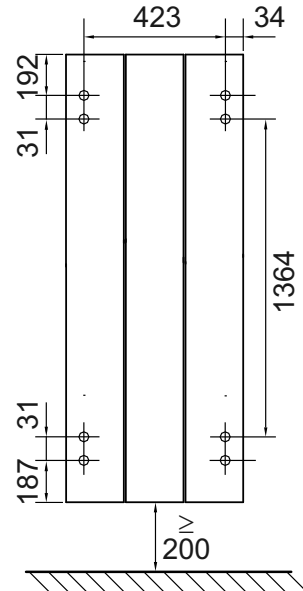

40023224

Instructions de montage originales

21/09/20

A (mm)	B (mm)
327	1805
491	1805

**Récepteur radiofréquence RF-X3D
fourni**

Thermostat d'ambiance 894160 RF-PROG X2D ou 895570 RF-X3D en option.

Connecté à la box Tydom, le thermostat RFX3D offre les fonctions pour être conforme à la réglementation Ecodesign.