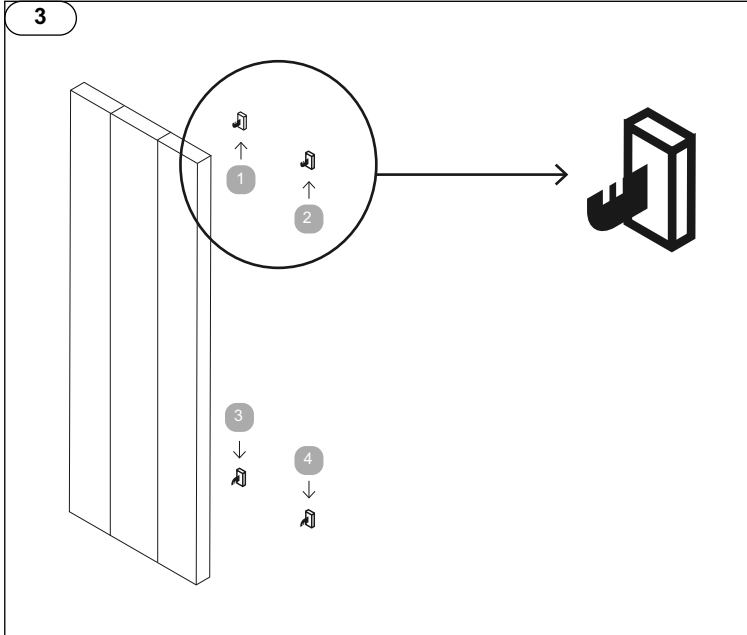

40023224

Instructions de montage originales

21/09/20

A (mm)	B (mm)
327	1805
491	1805

**Récepteur radiofréquence RF-X3D
fourni**

Thermostat d'ambiance 894160 RF-PROG X2D ou 895570 RF-X3D en option.

Connecté à la box Tydom, le thermostat RFX3D offre les fonctions pour être conforme à la réglementation Ecodesign.