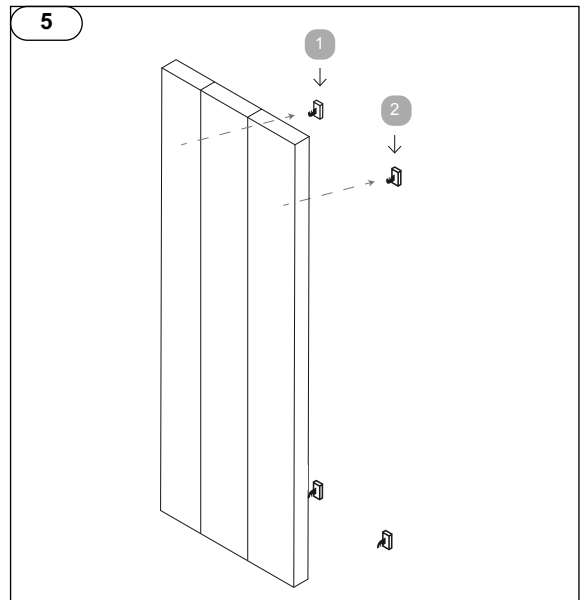

40023224

Instructions de montage originales

21/09/20

A (mm)	B (mm)
327	1805
491	1805

**Récepteur radiofréquence RF-X3D
fourni**

Thermostat d'ambiance 894160 RF-PROG X2D ou 895570 RF-X3D en option.

Connecté à la box Tydom, le thermostat RFX3D offre les fonctions pour être conforme à la réglementation Ecodesign.