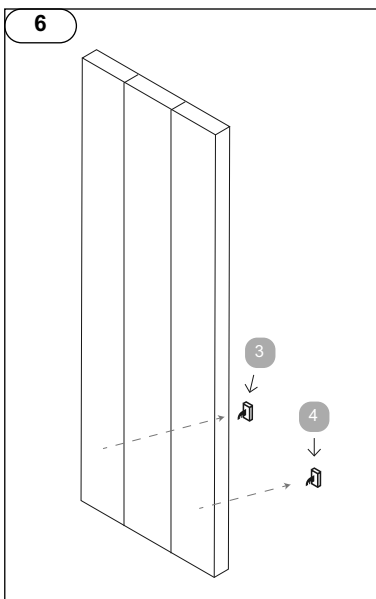

40023224

Instructions de montage originales

21/09/20

A (mm)	B (mm)
327	1805
491	1805

**Récepteur radiofréquence RF-X3D
fourni**

Thermostat d'ambiance 894160 RF-PROG X2D ou 895570 RF-X3D en option.

Connecté à la box Tydom, le thermostat RFX3D offre les fonctions pour être conforme à la réglementation Ecodesign.