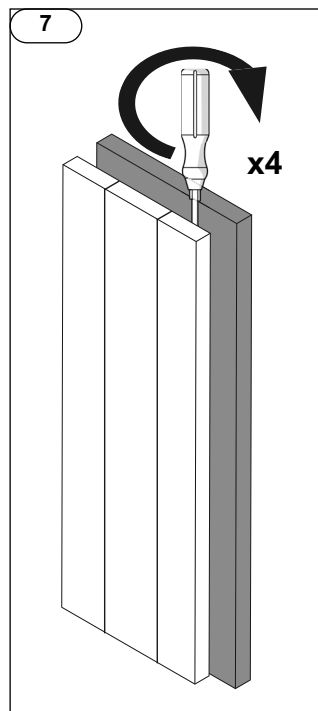

40023224

Instructions de montage originales

21/09/20

A (mm)	B (mm)
327	1805
491	1805

**Récepteur radiofréquence RF-X3D
fourni**

Thermostat d'ambiance 894160 RF-PROG X2D ou 895570 RF-X3D en option.

Connecté à la box Tydom, le thermostat RFX3D offre les fonctions pour être conforme à la réglementation Ecodesign.