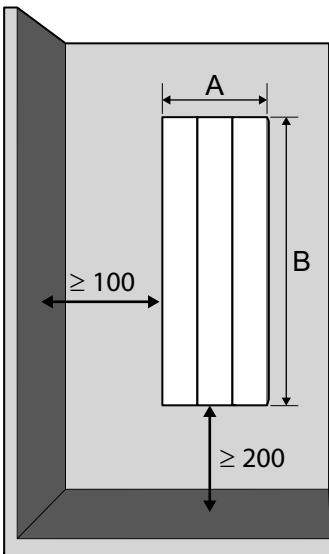

40023224

Instructions de montage originales

21/09/20

A (mm)	B (mm)
327	1805
491	1805

**Récepteur radiofréquence RF-X3D
fourni**

Thermostat d'ambiance 894160 RF-PROG X2D ou 895570 RF-X3D en option.

Connecté à la box Tydom, le thermostat RFX3D offre les fonctions pour être conforme à la réglementation Ecodesign.