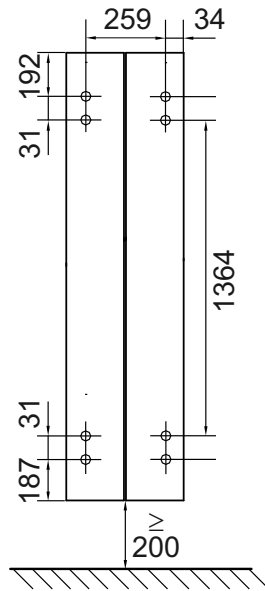

40023224

Instructions de montage originales

21/09/20

A (mm)	B (mm)
327	1805
491	1805

**Récepteur radiofréquence RF-X3D
fourni**

Thermostat d'ambiance 894160 RF-PROG X2D ou 895570 RF-X3D en option.

Connecté à la box Tydom, le thermostat RFX3D offre les fonctions pour être conforme à la réglementation Ecodesign.