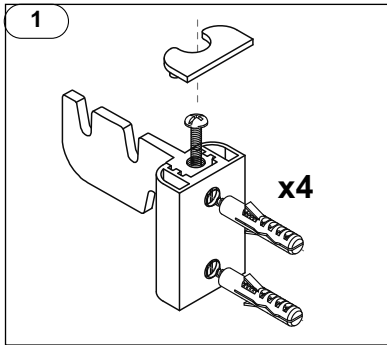

40023224

Instructions de montage originales

21/09/20

A (mm)	B (mm)
327	1805
491	1805

**Récepteur radiofréquence RF-X3D
fourni**

Thermostat d'ambiance 894160 RF-PROG X2D ou 895570 RF-X3D en option.

Connecté à la box Tydom, le thermostat RFX3D offre les fonctions pour être conforme à la réglementation Ecodesign.