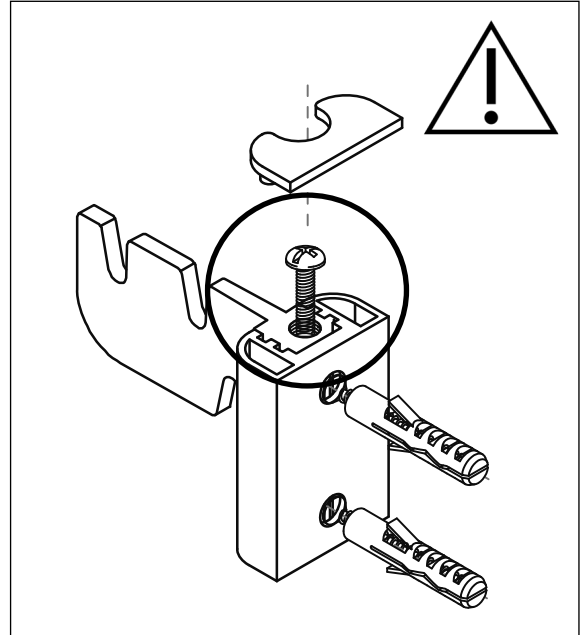

40023224

Instructions de montage originales

21/09/20

A (mm)	B (mm)
327	1805
491	1805

**Récepteur radiofréquence RF-X3D
fourni**

Thermostat d'ambiance 894160 RF-PROG X2D ou 895570 RF-X3D en option.

Connecté à la box Tydom, le thermostat RFX3D offre les fonctions pour être conforme à la réglementation Ecodesign.