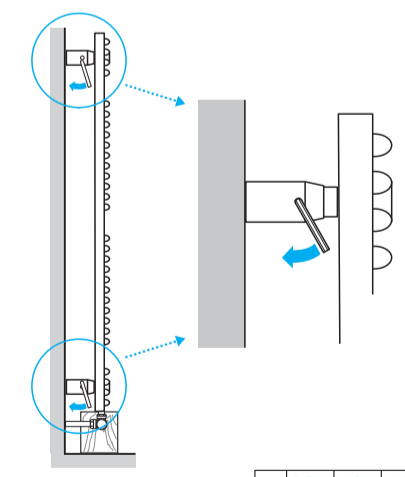

TYPE POT/S92

© Copyright by PBO 10/17 40004161

L	296	496	597	747
K	80	100	100	100

L	296	496	597	747
K	80	100	100	100

L	296	496	597	747
K	80	100	100	100

L	296	496	597	747
K	80	100	100	100

L	296	496	597	747
K	80	100	100	100

© Copyright by PBO 10/17 40004161

L	296	496	597	747
K	80	100	100	100

L	296	496	597	747
K	80	100	100	100

L	296	496	597	747
K	80	100	100	100

L	296	496	597	747
K	80	100	100	100

L	296	496	597	747
K	80	100	100	100