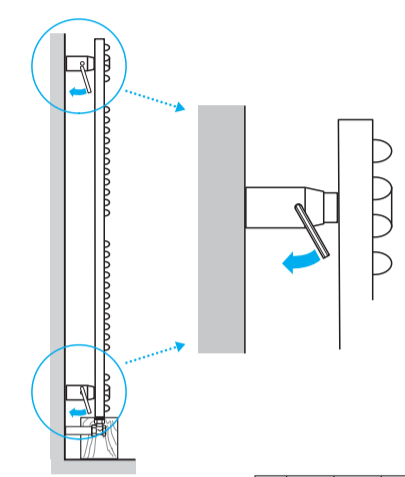

TYPE POT/S92

© Copyright by PBO 10/17 40004161

L	296	496	597	747
K	80	100	100	100

L	296	496	597	747
K	80	100	100	100

L	296	496	597	747
K	80	100	100	100

L	296	496	597	747
K	80	100	100	100

L	296	496	597	747
K	80	100	100	100

© Copyright by PBO 10/17 40004161

L	296	496	597	747
K	80	100	100	100

L	296	496	597	747
K	80	100	100	100

L	296	496	597	747
K	80	100	100	100

L	296	496	597	747
K	80	100	100	100

L	296	496	597	747
K	80	100	100	100