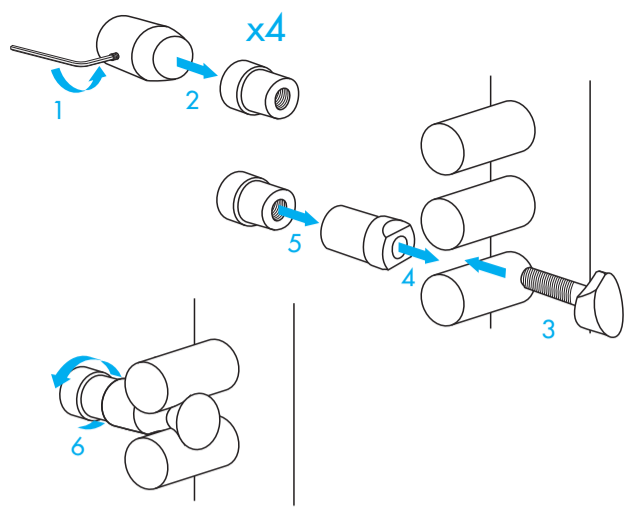

TYPE POT/S92

© Copyright by PBO 10/17 40004161

L	296	496	597	747
K	80	100	100	100

L	296	496	597	747
K	80	100	100	100

L	296	496	597	747
K	80	100	100	100

L	296	496	597	747
K	80	100	100	100

L	296	496	597	747
K	80	100	100	100

© Copyright by PBO 10/17 40004161

L	296	496	597	747
K	80	100	100	100

L	296	496	597	747
K	80	100	100	100

L	296	496	597	747
K	80	100	100	100

L	296	496	597	747
K	80	100	100	100

L	296	496	597	747
K	80	100	100	100