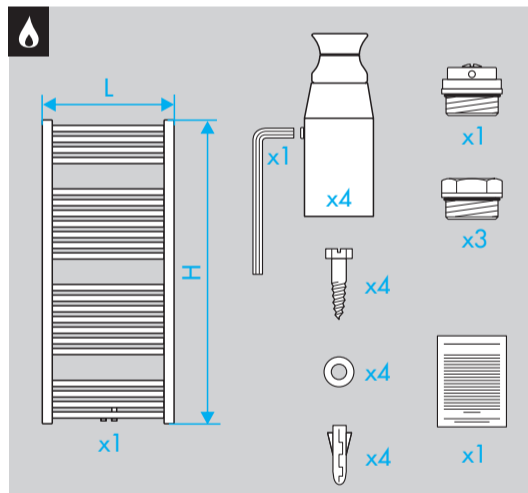

TYPE POT/S92

© Copyright by PBO 10/17 40004161

L	296	496	597	747
K	80	100	100	100

L	296	496	597	747
K	80	100	100	100

L	296	496	597	747
K	80	100	100	100

L	296	496	597	747
K	80	100	100	100

L	296	496	597	747
K	80	100	100	100

© Copyright by PBO 10/17 40004161

L	296	496	597	747
K	80	100	100	100

L	296	496	597	747
K	80	100	100	100

L	296	496	597	747
K	80	100	100	100

L	296	496	597	747
K	80	100	100	100

L	296	496	597	747
K	80	100	100	100