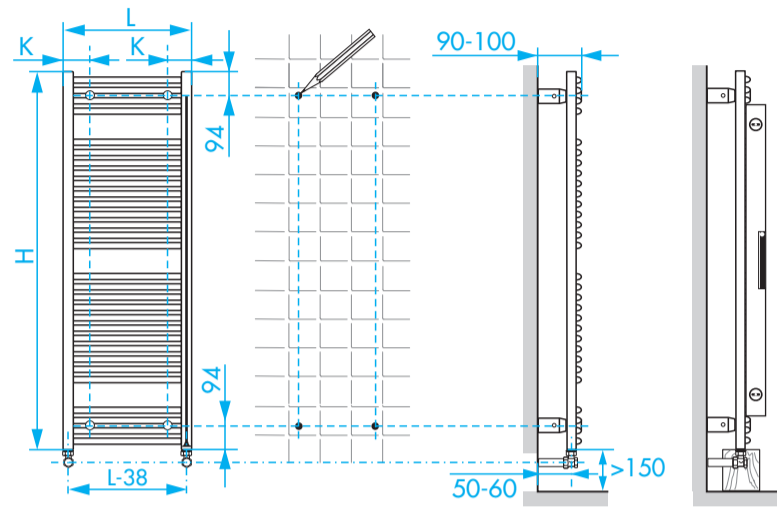

TYPE POT/S92

© Copyright by PBO 10/17 40004161

L	296	496	597	747
K	80	100	100	100

L	296	496	597	747
K	80	100	100	100

L	296	496	597	747
K	80	100	100	100

L	296	496	597	747
K	80	100	100	100

L	296	496	597	747
K	80	100	100	100

© Copyright by PBO 10/17 40004161

L	296	496	597	747
K	80	100	100	100

L	296	496	597	747
K	80	100	100	100

L	296	496	597	747
K	80	100	100	100

L	296	496	597	747
K	80	100	100	100

L	296	496	597	747
K	80	100	100	100