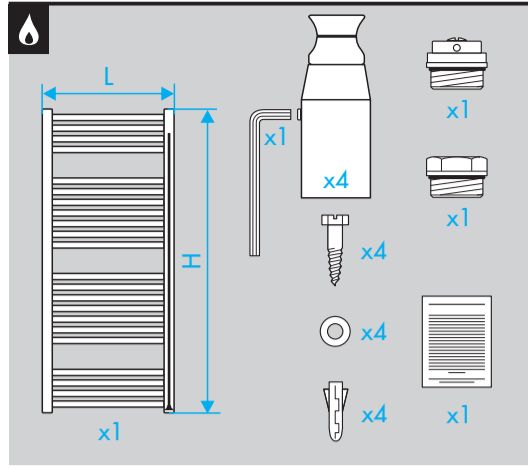

TYPE POT/S92

© Copyright by PBO 10/17 40004161

L	296	496	597	747
K	80	100	100	100

L	296	496	597	747
K	80	100	100	100

L	296	496	597	747
K	80	100	100	100

L	296	496	597	747
K	80	100	100	100

L	296	496	597	747
K	80	100	100	100

© Copyright by PBO 10/17 40004161

L	296	496	597	747
K	80	100	100	100

L	296	496	597	747
K	80	100	100	100

L	296	496	597	747
K	80	100	100	100

L	296	496	597	747
K	80	100	100	100

L	296	496	597	747
K	80	100	100	100