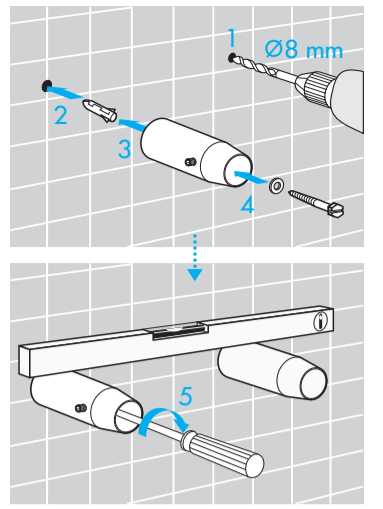

TYPE POT/S92

© Copyright by PBO 10/17 40004161

L	296	496	597	747
K	80	100	100	100

L	296	496	597	747
K	80	100	100	100

L	296	496	597	747
K	80	100	100	100

L	296	496	597	747
K	80	100	100	100

L	296	496	597	747
K	80	100	100	100

© Copyright by PBO 10/17 40004161

L	296	496	597	747
K	80	100	100	100

L	296	496	597	747
K	80	100	100	100

L	296	496	597	747
K	80	100	100	100

L	296	496	597	747
K	80	100	100	100

L	296	496	597	747
K	80	100	100	100