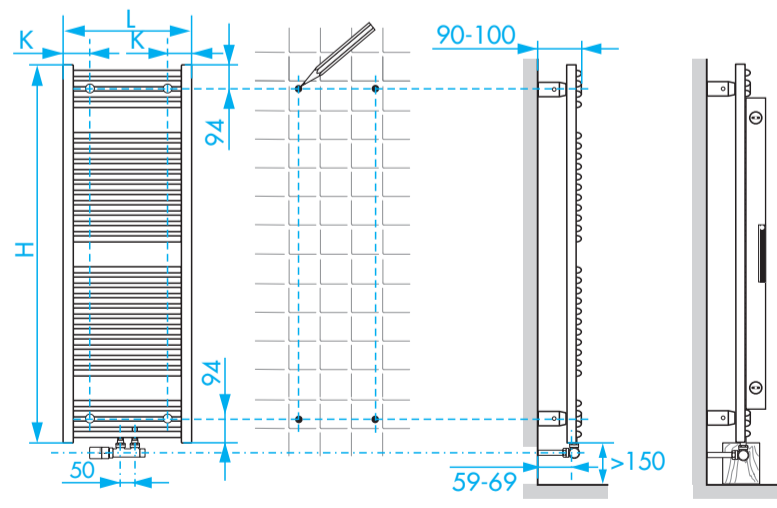

TYPE POT/S92

© Copyright by PBO 10/17 40004161

L	296	496	597	747
K	80	100	100	100

L	296	496	597	747
K	80	100	100	100

L	296	496	597	747
K	80	100	100	100

L	296	496	597	747
K	80	100	100	100

L	296	496	597	747
K	80	100	100	100

© Copyright by PBO 10/17 40004161

L	296	496	597	747
K	80	100	100	100

L	296	496	597	747
K	80	100	100	100

L	296	496	597	747
K	80	100	100	100

L	296	496	597	747
K	80	100	100	100

L	296	496	597	747
K	80	100	100	100