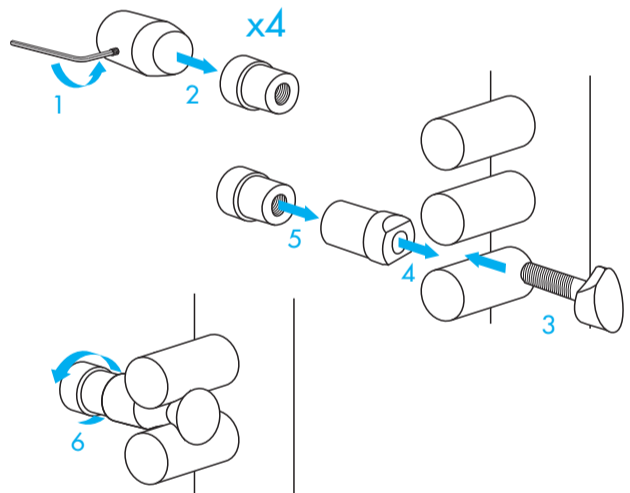

TYPE POT/S92

© Copyright by PBO 10/17 40004161

L	296	496	597	747
K	80	100	100	100

L	296	496	597	747
K	80	100	100	100

L	296	496	597	747
K	80	100	100	100

L	296	496	597	747
K	80	100	100	100

L	296	496	597	747
K	80	100	100	100

© Copyright by PBO 10/17 40004161

L	296	496	597	747
K	80	100	100	100

L	296	496	597	747
K	80	100	100	100

L	296	496	597	747
K	80	100	100	100

L	296	496	597	747
K	80	100	100	100

L	296	496	597	747
K	80	100	100	100