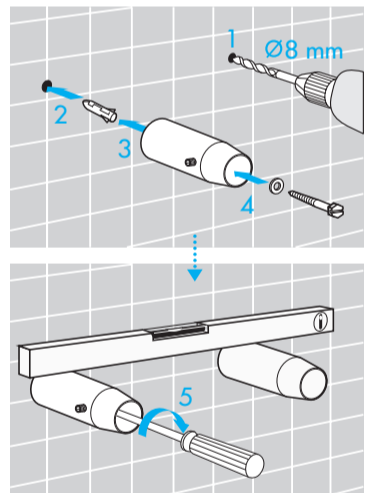

TYPE POT/S92

© Copyright by PBO 10/17 40004161

L	296	496	597	747
K	80	100	100	100

L	296	496	597	747
K	80	100	100	100

L	296	496	597	747
K	80	100	100	100

L	296	496	597	747
K	80	100	100	100

L	296	496	597	747
K	80	100	100	100

© Copyright by PBO 10/17 40004161

L	296	496	597	747
K	80	100	100	100

L	296	496	597	747
K	80	100	100	100

L	296	496	597	747
K	80	100	100	100

L	296	496	597	747
K	80	100	100	100

L	296	496	597	747
K	80	100	100	100