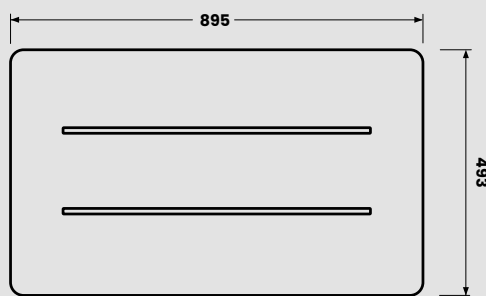

Fabriqué en Union Européenne

Dimensions (en mm)		Puissance (en W)	Poids (en kg)	Teinte de base : blanc Réf.
Hauteur	Largeur			
493	625	750	15	TMR075063EEZF
	625	1000	15	TMR100063EEZF
	895	1500	20	TMR150090EEZF
	895	2000	20	TMR200090EEZF