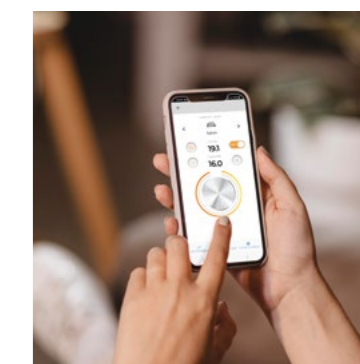

Gestion à distance, sur smartphone

MARA intègre directement la connexion WiFi, pas besoin de box additionnelle ! L'application gratuite Acova Pilote offre une solution de programmation à distance des radiateurs MARA pour plus de praticité et d'économies.