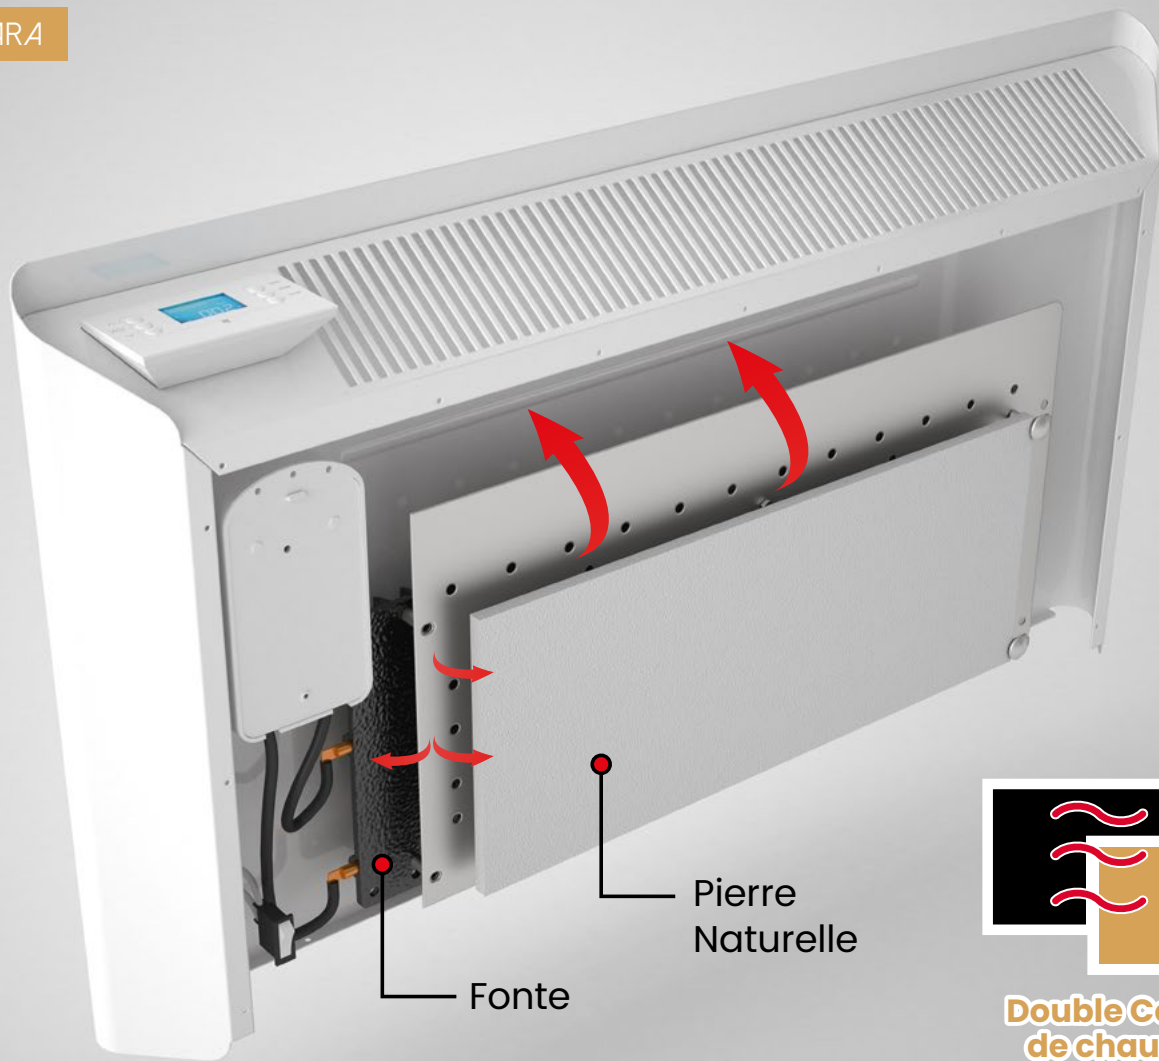

Dimensions (en mm)		Puissance (en W)	Poids (en kg)	Teinte de base : blanc Réf.
Hauteur	Largeur			
493	625	750	15	TMR075063EEZF
	625	1000	15	TMR100063EEZF
	895	1500	20	TMR150090EEZF
	895	2000	20	TMR200090EEZF