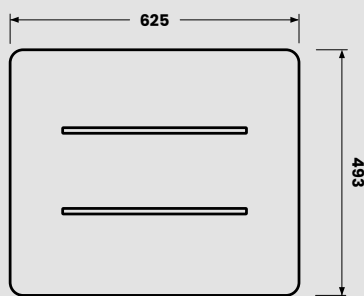

Fabriqué en Union Européenne

Dimensions (en mm)		Puissance (en W)	Poids (en kg)	Teinte de base : blanc Réf.
Hauteur	Largeur			
493	625	750	15	TMR075063EEZF
	625	1000	15	TMR100063EEZF
	895	1500	20	TMR150090EEZF
	895	2000	20	TMR200090EEZF