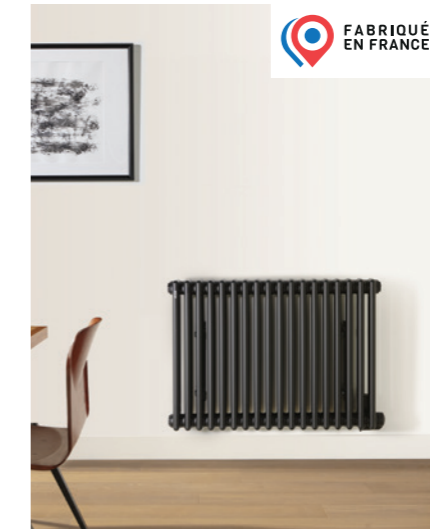

VUELTA
+ Design rétro pour les intérieurs classiques ou contemporains