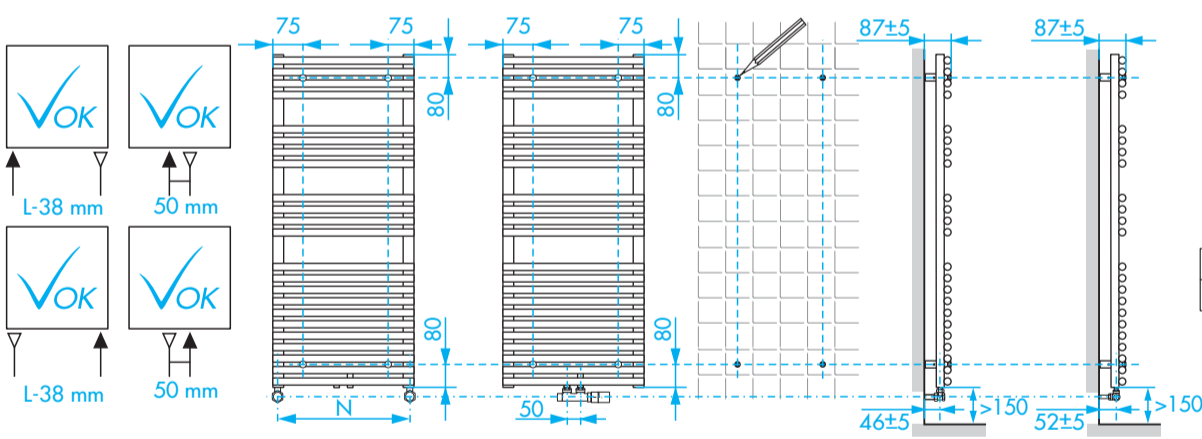

MP30-05

L	446	496	596	696	746
N	408	458	558	658	708

MP30M

L	446	496	596	696	746
N	408	458	558	658	708

MP30E/MP41E

MP30E-RF

MP30M-RF

MP30E-RF