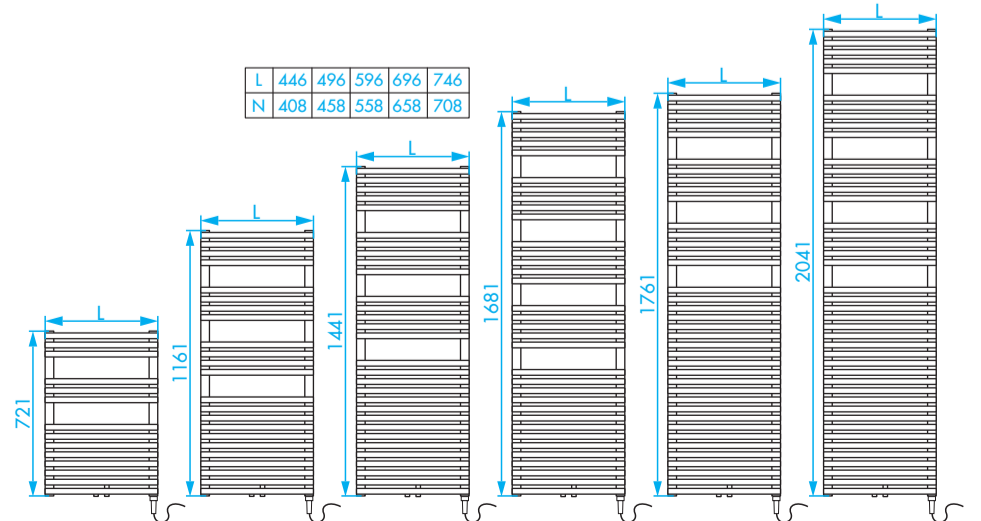

TYPE MP30

40004166

© Copyright by PBO 04/08/2020

MP30-05

MP30M

© Copyright by PBO 02/20

MP30

L	446	496	596	696	746
N	408	458	558	658	708

MP30-05

L	446	496	596	696	746
N	408	458	558	658	708

MP30M

L	446	496	596	696	746
N	408	458	558	658	708

MP30E/MP41E

MP30E-RF

MP30M-RF

MP30E-RF