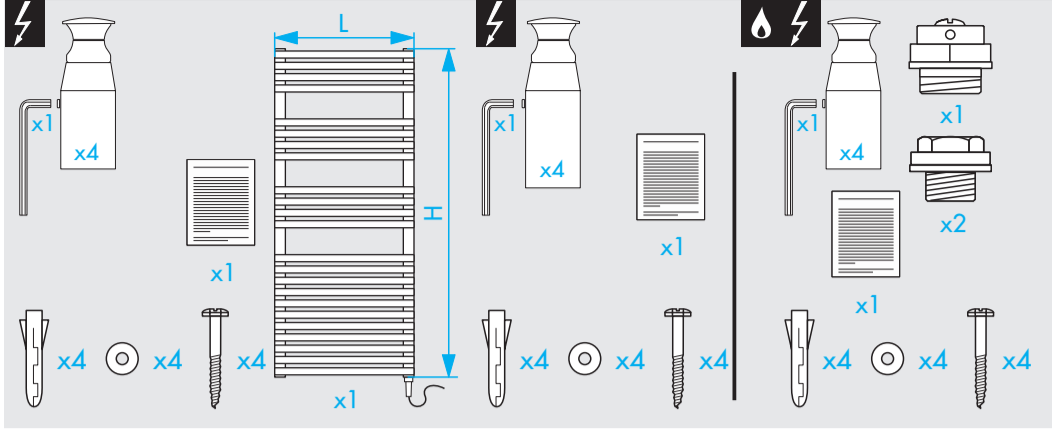

MP30-05

L	446	496	596	696	746
N	408	458	558	658	708

MP30M

L	446	496	596	696	746
N	408	458	558	658	708

MP30E/MP41E

MP30E-RF

MP30M-RF

MP30E-RF