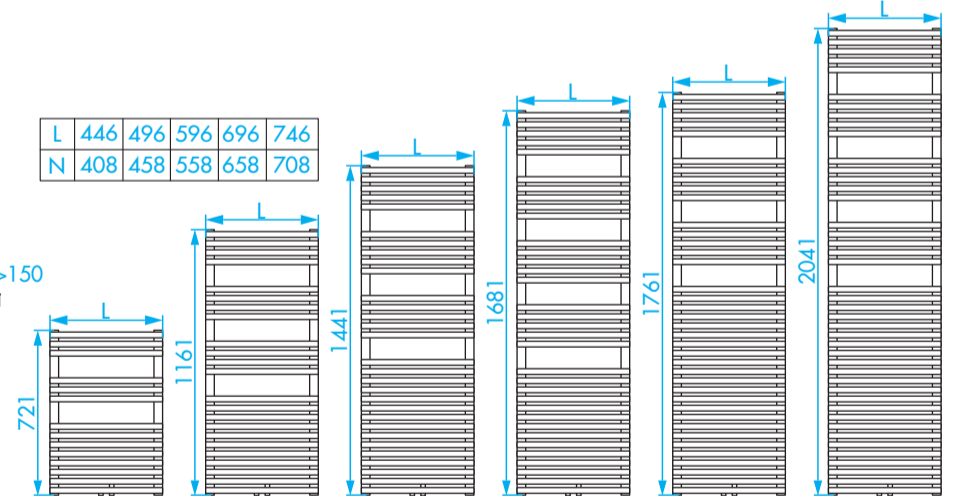

MP30-05

L	446	496	596	696	746
N	408	458	558	658	708

MP30M

L	446	496	596	696	746
N	408	458	558	658	708

MP30E/MP41E

MP30E-RF

MP30M-RF

MP30E-RF