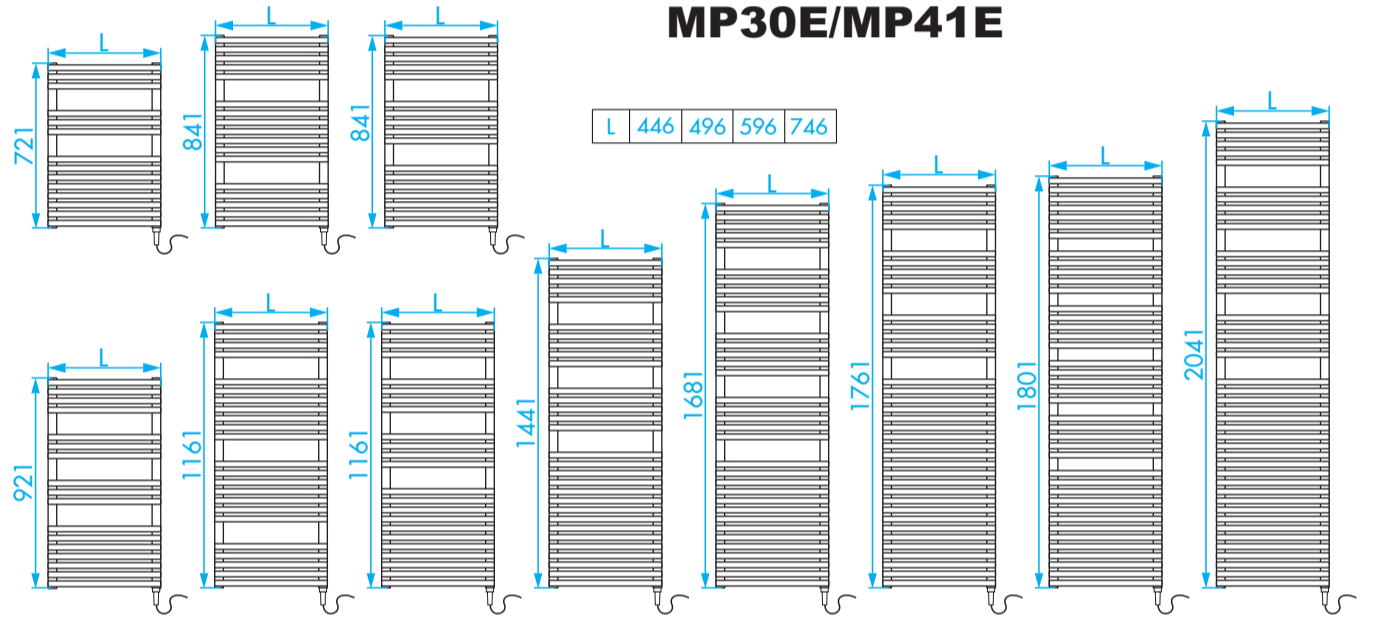

MP30-05

L	446	496	596	696	746
N	408	458	558	658	708

MP30M

L	446	496	596	696	746
N	408	458	558	658	708

MP30E/MP41E

MP30E-RF

MP30M-RF

MP30E-RF