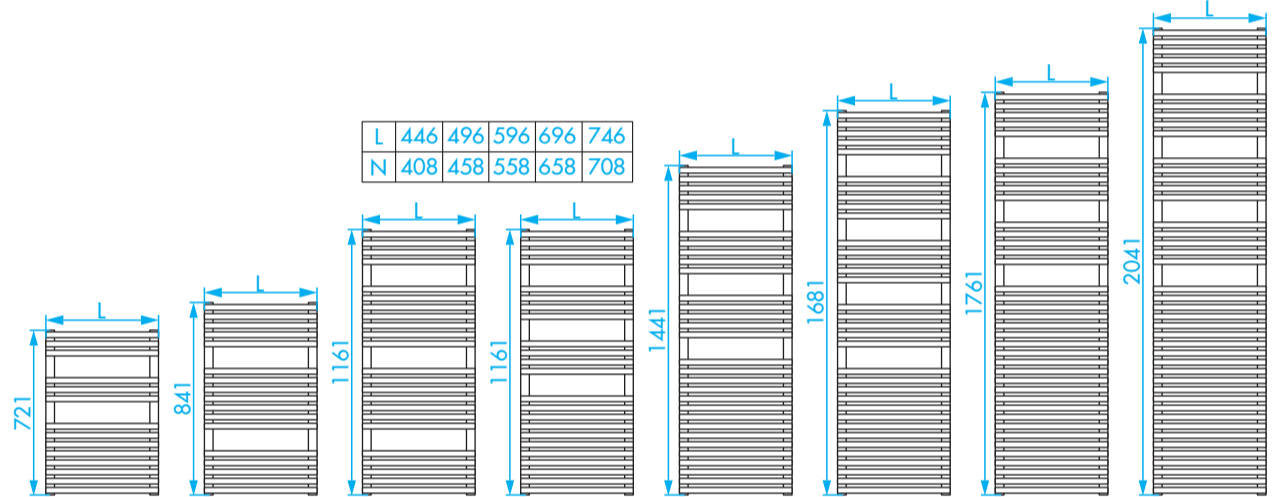

TYPE MP30

40004166

© Copyright by PBO 04/08/2020

MP30-05

MP30M

© Copyright by PBO 02/20

MP30

L	446	496	596	696	746
N	408	458	558	658	708

MP30-05

L	446	496	596	696	746
N	408	458	558	658	708

MP30M

L	446	496	596	696	746
N	408	458	558	658	708

MP30E/MP41E

MP30E-RF

MP30M-RF

MP30E-RF