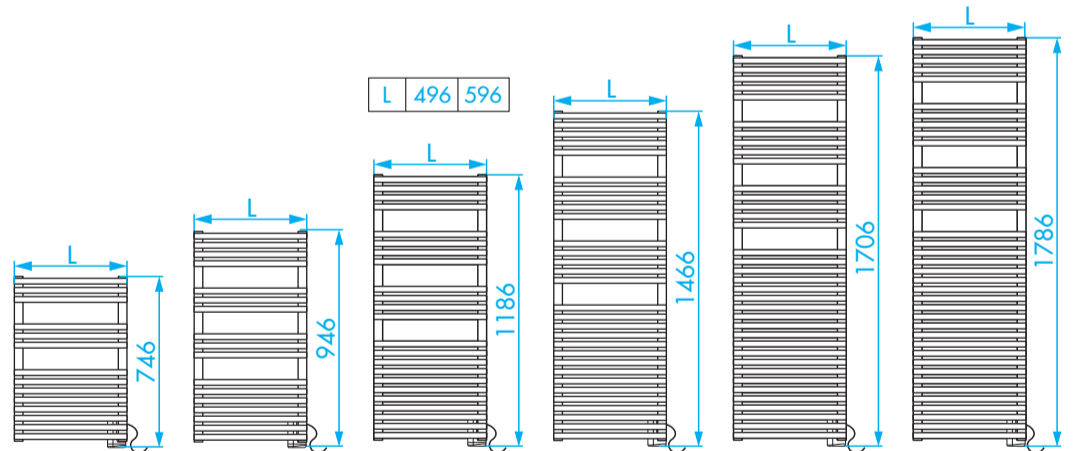

MP30-05

L	446	496	596	696	746
N	408	458	558	658	708

MP30M

L	446	496	596	696	746
N	408	458	558	658	708

MP30E/MP41E

MP30E-RF

MP30M-RF

MP30E-RF