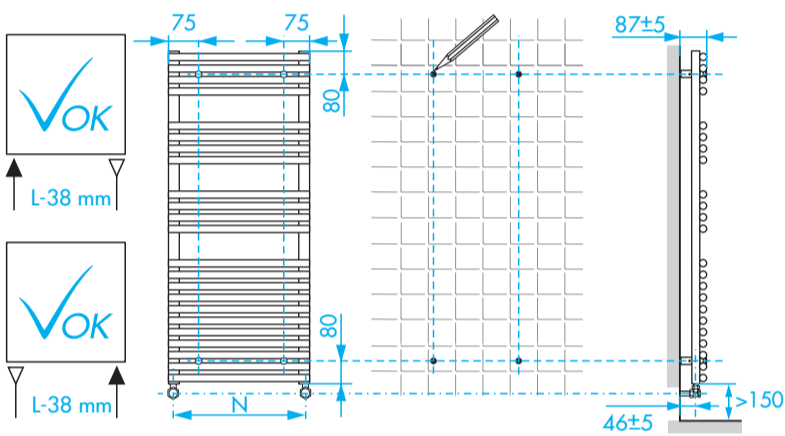

TYPE MP30

40004166

© Copyright by PBO 04/08/2020

MP30-05

MP30M

© Copyright by PBO 02/20

MP30

L	446	496	596	696	746
N	408	458	558	658	708

MP30-05

L	446	496	596	696	746
N	408	458	558	658	708

MP30M

L	446	496	596	696	746
N	408	458	558	658	708