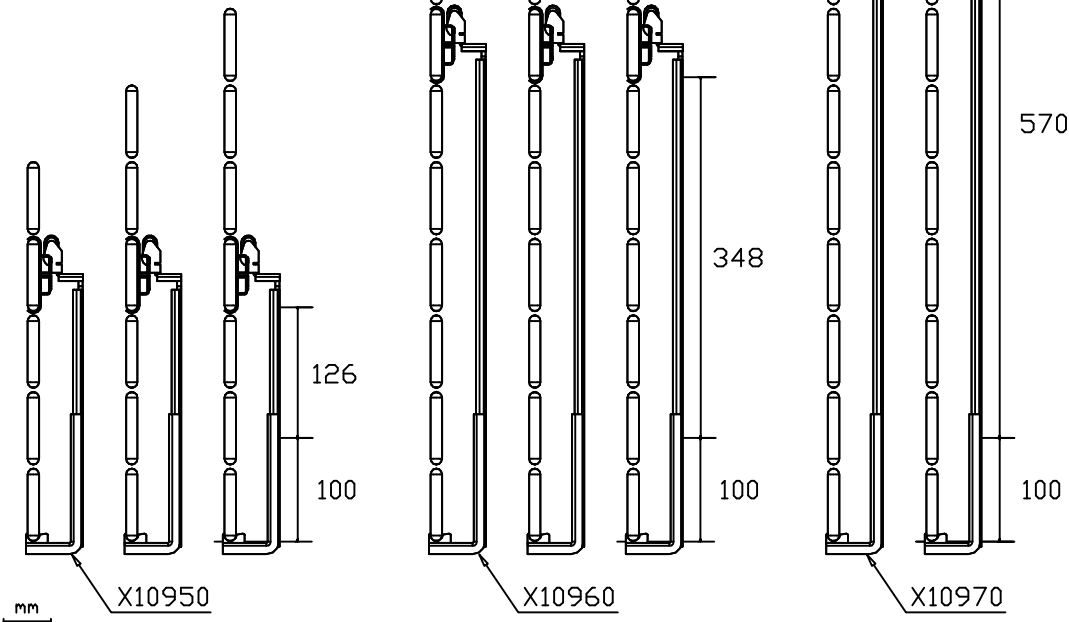

Z21660
02/09

X10xxx

PSXD
VSXD

L : 0,5 ----> 1 m : Z = 100 mm
L : 1,1 ----> 2,5 m : Z = 200 mm

VSXD

L : 2,6 ----> 4 m