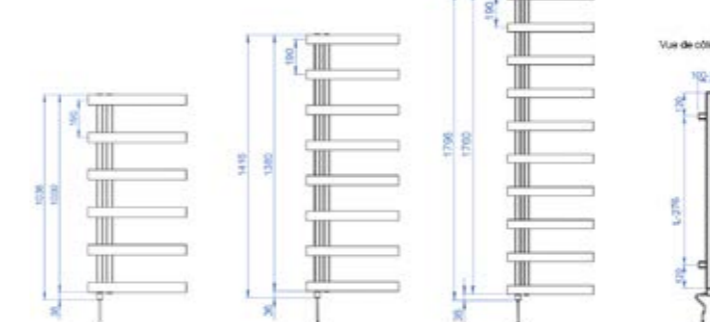

## Normes

Classe II - IP 44 - CE - IK09

Livré sans régulation, voir accessoires de régulation en complément.

TALR

	DIMENSIONS (en mm)		PUISSANCE (en W)	NOMBRE DE TUBES	POIDS (en kg)	CHROMÉ	
	L	H				RÉF.	PRIX €/HT
	500	1036	200	6	13,1	TALR-020-050/F	1330,03
	500	1416	250	8	17,3	TALR-025-050/F	1571,85
	500	1796	300	10	21,5	TALR-030-050/F	1813,68