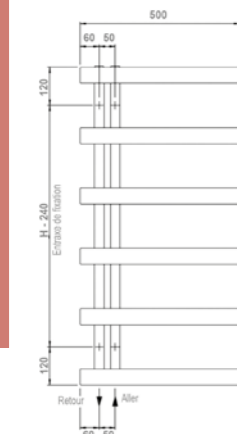

COLLECTION SIGNATURE

ALBAN

DES LIGNES CONTEMPORAINES AVEC UN STYLE TRÈS AFFIRMÉ

DESSCRIPTIF

- + Radiateur sèche-serviettes asymétrique en acier inoxydable (voir p. 10), poli à la main.
- + Éléments horizontaux rectangulaires 30 x 50 mm, collecteurs rapprochés section 30 x 30 mm.

Chauffage central

- ▲ Pression de service 4 bars max (400 kPa).
- ▲ Température de service maximal 90°C.
- ▲ Raccordement en bas, entraxe 50 mm, compatible monotube/bitube.
- ▲ Appareil réversible haut/bas pour collecteurs à gauche ou à droite.

FIXATIONS

4 consoles murales réglables en profondeur dans la même finition que l'appareil (**fournies**).

Réf. 950380 Prix = 51,82 €/HT

ACCESSOIRE	
Chauffage central	✓
Pack robinetterie	P. 450 à 455

CHAUFFAGE CENTRAL