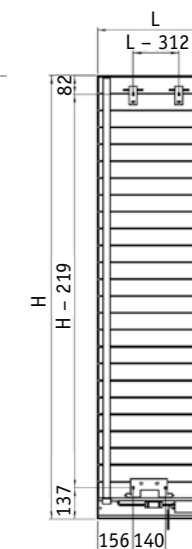

RÉGULATION

GÉNÉRALITÉS	
Position de la régulation	Commande à distance (murale ou sur socle) - Radiofréquence
Performance thermostat	NF Électricité
Affichage	Affichage digital (heure ou température de consigne)
Sélecteur de modes	Confort, Éco, Hors gel, Programmes
Plage de régulation	de 7°C à 28°C au pas de 0,5°C
Verrouillage parental	OUI
Veille	Basse consommation : 0,4 W
Option	Cadre chromé voir p.159
Autres	Alimentation : 2 piles LR03 (fournies)
ÉCONOMIES D'ÉNERGIE	
Programmes	2 programmations hebdomadaires personnalisables par heure
Détection ouverture/fermeture fenêtre	OUI
Marche forcée	Manuelle ou programmable (au pas de 15 min) jusqu'à 120 min
PROTOCOLE DE COMMUNICATION	
Fil pilote 6 ordres	OUI

TMH-GF
TMHA-GF
TMHI-GF

FIXATIONS

3 consoles murales réglables (**fournies**), peintes dans la couleur du radiateur.

EN PIÈCES DÉTACHÉES (SAV)

- Réf. 956309 (teinte à préciser) **Prix = 44,70 €/HT**

Hors options, accessoires et pièces détachées: +2% / Sauf option couleur = 90 €

OPTIONS

	50 couleurs	Sans régulation
	Pages de couverture	
TMH-GF	✓	✓ /NF
TMHA-GF, TMHI-GF		✓ /NF
Prix HT par appareil	90 €	Moins-value : - 99,25 €

ACCESSOIRES

	Équipement pour régulation centralisée (CPL)	Connectable Heatzy Elec'pro	Équipement pour modèles sans régulation (radiofréquence)	Nettoyant Inox/Alu	Patères et porte-serviettes
	P. 169	P. 168	P. 170	P. 163	P. 162-163
TMH-GF, TMHA-GF, TMHI-GF (avec régulation)	✓	✓		✓ TMHA, TMHI	✓
TMH/NF, TMHA/NF, TMHI/NF (sans régulation)			✓	✓ TMHA, TMHI	✓
Prix HT	Réf. 894510 Centrale de programmation (CPL) (1 par habitation) : 420,17 € Réf. 894030 Interface récepteur mural (1 par appareil) : 110,18 €	Réf. 887700 50,92 €	Thermostat d'ambiance (radiofréquence) (1 par pièce) Récepteur mural (1 par appareil)	Réf. 601100 21,01 €	Voir p.162-163

Prix publics €/HT.