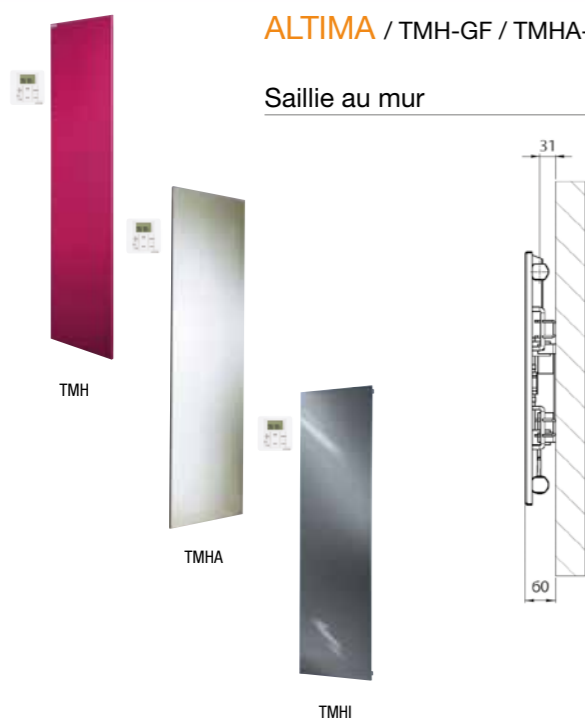

TMH-GF
TMHA-GF
TMHI-GF

FIXATIONS

3 consoles murales réglables (**fournies**), peintes dans la couleur du radiateur.

EN PIÈCES DÉTACHÉES (SAV)

- Réf. 956309 (teinte à préciser) **Prix = 44,70 €/HT**

Fixation haute (x2)

Fixation basse

Hors options, accessoires et pièces détachées: +2% / Sauf option couleur = 90 €

OPTIONS

	50 couleurs	Sans régulation
	Pages de couverture	
TMH-GF	✓	✓ /NF
TMHA-GF, TMHI-GF		✓ /NF
Prix HT par appareil	90 €	Moins-value : - 99,25 €

Prix publics €/HT.

ALTIMA / TMH-GF / TMHA-GF / TMHI-GF

Saillie au mur

Normes TMH-GF / TMHA-GF / TMHI-GF

Classe II Ⓜ - IP 44 - IK04 - -

	RÉGULATION	DIMENSIONS (en mm)		PUISSANCE (en W)	POIDS (en kg)	RÉF.	TEINTE DE BASE : BLANC	COULEURS
		H	L				PRIX €/HT	PRIX €/HT
TMH-GF	Commande RF voir p.18	1942	413	1000	31,9	TMH-100-040/GF	2167,18	2257,18
			513	1250	44,8	TMH-125-050/GF	2223,52	2313,52
			613	1500	44,9	TMH-150-060/GF	2295,56	2385,56