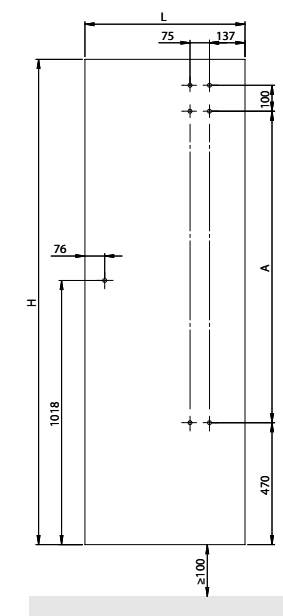

TVXT

À NOTER

EXISTE
AVEC OU SANS
RÉGULATION

Les cotes des schémas sont en mm.

Tous les produits intégrant des composants électriques et électroniques sont assujettis à une éco-contribution.

COULEURS

50 COULEURS

ACOVA

ACOVA

FICHE TECHNIQUE

DESRIPTIF

- + Radiateur électrique vertical en acier à fluide ThermoActif.
- + Fluide : huile minérale inaltérable, haute performance.
- + Radiateur fabriqué à partir d'éléments plats horizontaux (section 70 x 11 mm), collecteurs ronds Ø 38 mm verticaux et façade d'habillage en acier.
- + Système de fixation avec charnière en acier dans la couleur du radiateur.
- + Traitement de surface double protection, anticorrosion, par bains de cataphorèse haute résistance et finition par revêtement en poudre époxy/polyester.
- + Intègre un emplacement pour ranger la télécommande RF derrière le radiateur.
- + Existe en version sans régulation.
- + Teinte de base : blanc RAL 9216.
- + Disponible, en option, dans les 50 couleurs du nuancier Acova.

FIXATIONS

Système de fixation avec charnière en acier dans la couleur du radiateur (fourni).

LARGEUR APPAREIL L (mm)	HAUTEUR APPAREIL H (mm)	COTES FIXATIONS A (mm)
517	1427	700
517	1723	1000
617	1871	1200
717	2019	1200