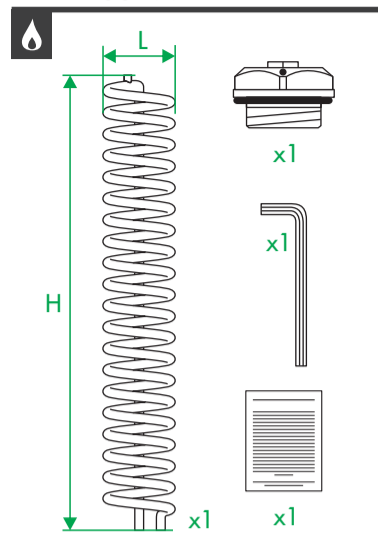

# Type SP

40019914

H=662 mm H=1262 mm H=1562 mm

© Copyright by PBO 01/20

	H (mm)	L (mm)	H1 (mm)	L1 (mm)	H2 (mm)
060-020..	662	200	420	100	138
120-020..	1262	200	960	100	198
150-020..	1562	200	1320	100	138

	H (mm)	L (mm)	H1 (mm)	L1 (mm)	H2 (mm)
180-020..	1862	200	780	100	198