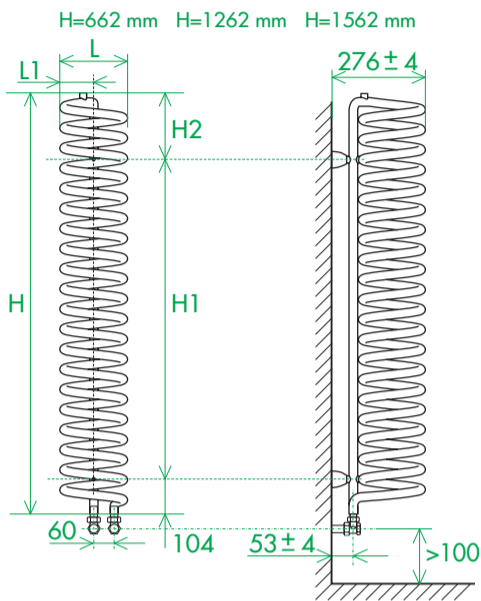

# Type SP

40019914

H=662 mm H=1262 mm H=1562 mm

© Copyright by PBO 01/20

	H (mm)	L (mm)	H1 (mm)	L1 (mm)	H2 (mm)
060-020..	662	200	420	100	138
120-020..	1262	200	960	100	198
150-020..	1562	200	1320	100	138

	H (mm)	L (mm)	H1 (mm)	L1 (mm)	H2 (mm)
180-020..	1862	200	780	100	198