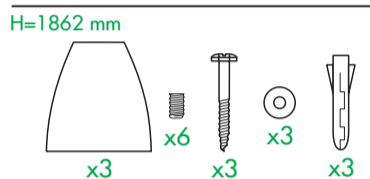

# Type SP

40019914

H=662 mm H=1262 mm H=1562 mm

© Copyright by PBO 01/20

	H (mm)	L (mm)	H1 (mm)	L1 (mm)	H2 (mm)
060-020..	662	200	420	100	138
120-020..	1262	200	960	100	198
150-020..	1562	200	1320	100	138

	H (mm)	L (mm)	H1 (mm)	L1 (mm)	H2 (mm)
180-020..	1862	200	780	100	198