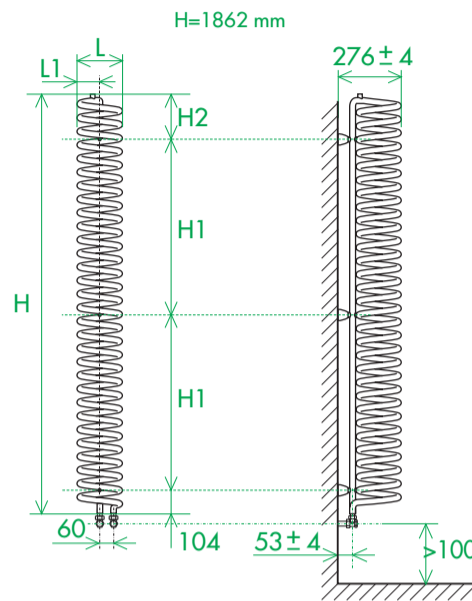

# Type SP

40019914

H=662 mm H=1262 mm H=1562 mm

© Copyright by PBO 01/20

	H (mm)	L (mm)	H1 (mm)	L1 (mm)	H2 (mm)
060-020..	662	200	420	100	138
120-020..	1262	200	960	100	198
150-020..	1562	200	1320	100	138

	H (mm)	L (mm)	H1 (mm)	L1 (mm)	H2 (mm)
180-020..	1862	200	780	100	198