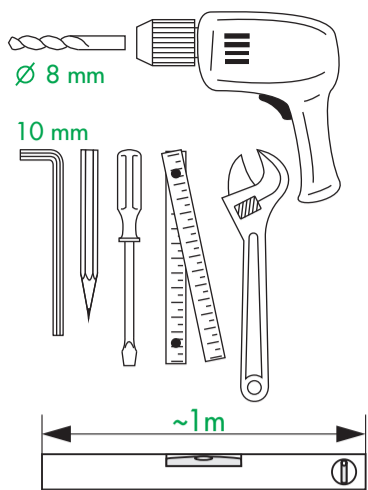

# Type SP

40019914

H=662 mm H=1262 mm H=1562 mm

© Copyright by PBO 01/20

	H (mm)	L (mm)	H1 (mm)	L1 (mm)	H2 (mm)
060-020..	662	200	420	100	138
120-020..	1262	200	960	100	198
150-020..	1562	200	1320	100	138

	H (mm)	L (mm)	H1 (mm)	L1 (mm)	H2 (mm)
180-020..	1862	200	780	100	198