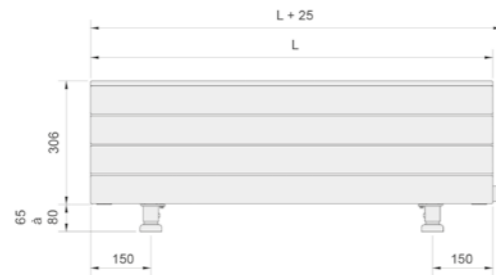

FICHE TECHNIQUE

DESRIPTIF

- + Radiateur électrique à fluide ThermoActif en acier avec une rangée d'ailettes.
- + Éléments plats horizontaux double épaisseur. Section 70 x 11 mm.
- + Appareil sans régulation : sortie de câble à droite exclusivement.
- + Fluide : huile minérale inaltérable, haute performance.
- + Pieds réglables (hauteur : 65 à 80 mm) avec platine cache-vis, livrés non montés, et dans la couleur de l'appareil.
- + Traitement de surface double protection, anticorrosion, par autophorèse et finition par revêtement en poudre époxy/polyester.
- + Teinte de base : blanc Traffic White RAL 9016.
- + Disponible, en option, dans les 46 couleurs du nuancier Acova.

FIXATIONS

EN PIÈCES DÉTACHÉES (SAV)

1. Pieds réglables (65 à 80 mm) + caches :
2. Blanc, réf. 639291 + 753171 Prix = 42,03 €/HT
   - Couleur, réf. 639299 + 753179 Prix = 44,69 €/HT

OPTIONS

	46 couleurs	Radiateur bicolore : grille d'une couleur différente	Fixations murales, peintes dans la couleur du radiateur (sans pieds)
	Pages de couverture	Teinte de la grille à préciser à la commande	TVLXD sans pieds + fixations mural
TVLXD (sans régulation)	✓	✓	✓
Prix HT par appareil	100 €	5 couleurs de grille au choix : Anthracite (0346), Black Matt (0557), White Matt (0556), White Aluminium (9006) et Chromée. 90 € si produit en teinte de base (blanc, RAL9016) Gratuit si produit couleur	Sans plus-value

ACCESSOIRE

Équipement pour modèles sans régulation (radiofréquence)	
P. 174 et 177	
TVLXD (sans régulation)	✓
Prix HT	Thermostat d'ambiance (radiofréquence) (1 par pièce) Récepteur mural (1 par appareil)

LES HORIZONTALS

LES HORIZONTALS

FASSANE PREMIUM PLINTHE / TVLXD

Saillie au mur

Normes

Classe II □ - IP 44 - IK09 - CE

Prix publics conseillés €/HT.