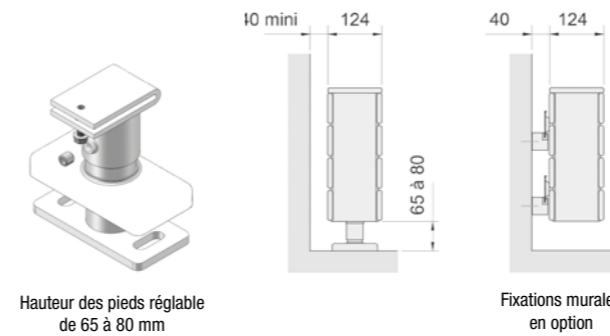

FIXATIONS

EN PIÈCES DÉTACHÉES (SAV)

1. Pieds réglables (65 à 80 mm) + caches :
2. Blanc, réf. 639291 + 753171 Prix = 42,03 €/HT
   - Couleur, réf. 639299 + 753179 Prix = 44,69 €/HT

OPTIONS

	46 couleurs	Radiateur bicolore : grille d'une couleur différente	Fixations murales, peintes dans la couleur du radiateur (sans pieds)
	Pages de couverture	Teinte de la grille à préciser à la commande	TVLXD sans pieds + fixations mural
TVLXD (sans régulation)	✓	✓	✓
Prix HT par appareil	100 €	5 couleurs de grille au choix : Anthracite (0346), Black Matt (0557), White Matt (0556), White Aluminium (9006) et Chromée. 90 € si produit en teinte de base (blanc, RAL9016) Gratuit si produit couleur	Sans plus-value

ACCESSOIRE

Équipement pour modèles sans régulation (radiofréquence)	
P. 174 et 177	
TVLXD (sans régulation)	✓
Prix HT	Thermostat d'ambiance (radiofréquence) (1 par pièce) Récepteur mural (1 par appareil)

LES HORIZONTALS

LES HORIZONTALS