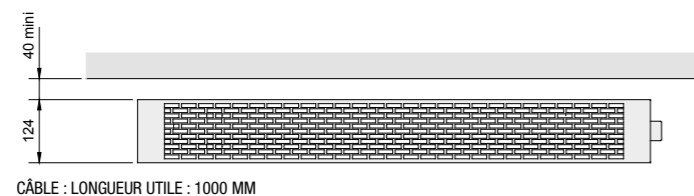

FASSANE PREMIUM PLINTHE / TVLXD

Saillie au mur

CÂBLE : LONGUEUR UTILE : 1000 MM

Normes

Classe II □ - IP 44 - IK09 - CE

Prix publics conseillés €/HT.

RÉGULATION	DIMENSIONS (en mm)		PUISSANCE (en W)	NOMBRE D'ÉLÉMENTS	POIDS (en kg)	TEINTE DE BASE : BLANC		COULEURS	
	H	L				RÉF.	PRIX €/HT	RÉF.	PRIX €/HT
TVLXD Sans régulation voir p.174 et 177	40 mini	525	500	4	16,0	TVLXD-050-050/F	986,34	TVLXD-050-050/FC	1086,34
		825	750	4	25,0	TVLXD-075-080/F	1062,99	TVLXD-075-080/FC	1162,99
		1025	1000	4	30,0	TVLXD-100-100/F	1120,67	TVLXD-100-100/FC	1220,67
		1525	1500	4	43,0	TVLXD-150-150/F	1299,45	TVLXD-150-150/FC	1399,45

* 306 avec la grille.