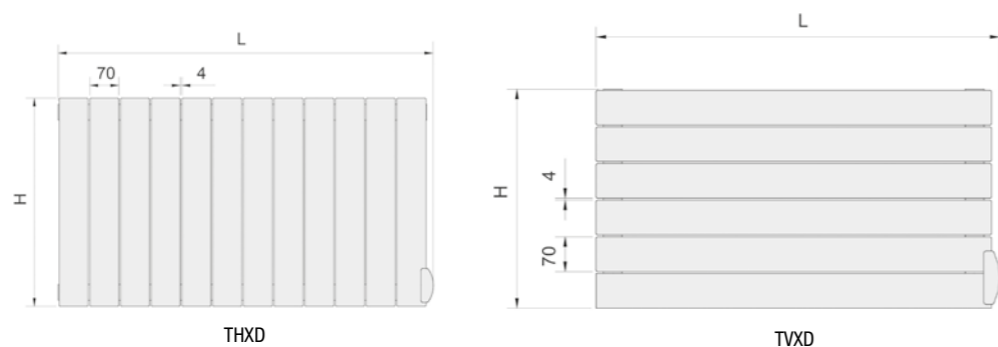

RÉGULATION

TVXD-GF
THXD-GF

GÉNÉRALITÉS	
Position de la régulation	Commande à distance (murale ou socle) - Radiofréquence
Performance thermostat	TVXD-GF : NF Électricité Performance 2** THXD-GF : NF Électricité
Coefficient d'aptitude	0,13
Affichage	Affichage digital (heure ou température de consigne)
Sélecteur de modes	Confort, Éco, Hors gel, Programmations
Plage de régulation	de 7°C à 28°C au pas de 0,5°C
Verrouillage parental	OUI
Veille	Basse consommation : 0,4 W
Option	Cadre chromé voir p.167
Autres	Alimentation : 2 piles LR03 (fournies)
ÉCONOMIES D'ÉNERGIE	
Programmes	2 programmations hebdomadaires personnalisables par heure
Verrouillage parental	OUI
Détection ouverture/fermeture fenêtre	OUI
Marche forcée	Manuelle ou programmable (au pas de 15 min) jusqu'à 120 min
PROTOCOLE DE COMMUNICATION	
Fil pilote 6 ordres	OUI

FIXATIONS

Console en H indépendante avec système de verrouillage (fournie), dans la couleur de l'appareil. Facilité de montage.