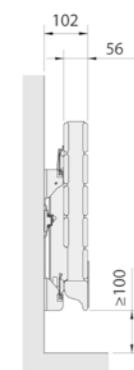

6 éléments	A	B	C
1500 W	350	800	127
1000 W	350	400	127
750 W	150	400	127

8 éléments	A	B	C
2000 W	350	800	143
1500 W	250	800	143
1250 W	350	400	143
1000 W	150	400	143

H : 500 mm	A	B	C	D
1250 W	68	142	338	338
1000 W	68	142	264	116
750 W	68	142	257	227
500 W	68	142	251	177

H : 700 mm	A	B	C	D
1750 W	134	122	338	264
1500 W	134	122	264	116
1250 W	134	122	258	300
1000 W	134	122	257	153
750 W	134	122	251	177

★ Best-seller : conseillé en stock chez nos distributeurs

Prix publics conseillés €/HT.

FASSANE PREMIUM HORIZONTAL / TVXD-GF / TVXD-F

Saillie au mur

CÂBLE : LONGUEUR UTILE : 1000 MM

Normes TVXD-GF

Classe II - IP 44 - IK09 - -