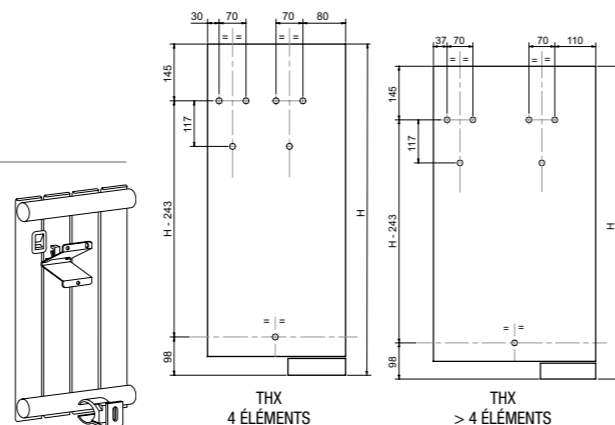

FIXATIONS

3 consoles murales (**fournies**), peintes dans la couleur de l'appareil.

EN PIÈCES DÉTACHÉES (SAV)

Boîte de consoles :

- Blanches, réf. 962781 Prix = 43,17 €/HT
- Couleur, réf. 962789 (teinte à préciser) Prix = 56,12 €/HT

OPTIONS

	50 couleurs Pages de couverture	Sans régulation	Pieds soudés réglables* (avec platine cache-vis)
THX	✓	✓ THX/F ou THX/FC	✓
Prix HT par appareil	90 €	Moins-value : - 99,25 €	Hauteur réglable de 15 à 20 cm (par 2). Code : FC200 Hauteur réglable de 20 à 25 cm (par 2). Code : FC250 Prix fixations murales + pieds : 67,08 €

* En cas de cloisons légères ou murs friables.

ACCESSOIRES

	Équipement pour régulation centralisée (CPL)	Connectable Heatzy Elec'pro	Équipement pour modèles sans régulation (radiofréquence)	Pieds de soutien amovibles	Patères et porte-serviettes
	P. 169	P. 168	P. 170	Voir ci-dessous	P. 162-163
THX (avec régulation)	✓	✓		✓	✓
THX/F (sans régulation)			✓	✓	✓
Prix HT	Réf. 894510 Centrale de programmation (CPL) (1 par habitation) : 420,17 € Réf. 894030 Interface récepteur mural (1 par appareil) : 110,18 €	Réf. 887700 50,92 €	Thermostat d'ambiance (radiofréquence) (1 par pièce) Récepteur mural (1 par appareil)	Livrés en complément des consoles murales. Hauteur réglable de 15 à 20 cm Réf. 639151 (blanc) Réf. 639159 (couleur) Hauteur réglable de 20 à 25 cm Réf. 639161 (blanc) Réf. 639169 (couleur) 28,86 € (l'unité)	Voir p.162-163

PIEDS DE SOUTIEN

Prix publics €/HT.