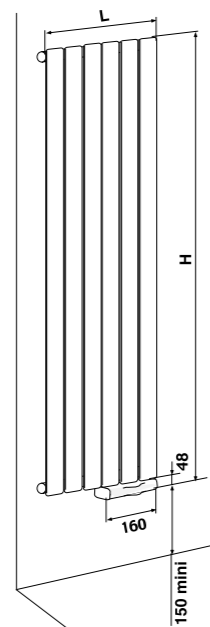

THX

À NOTER

EXISTE
AVEC OU SANS
RÉGULATION

FAIBLE LARGEUR
> 40 CM <

PROGRAMMATION
VIA BLUETOOTH®

PRIX
A PARTIR DU 01/01/2021
+ 2 %
SAUF OPTION
COULEURS : +90€

FABRIQUÉ
EN FRANCE

COULEURS

50 COULEURS

FICHE TECHNIQUE

DESRIPTIF

- + Radiateur électrique en acier, à fluide ThermoActif, installation verticale.
- + Éléments plats verticaux (section 70 x 11 mm).
- + Collecteurs ronds Ø 38 mm horizontaux, épaisseur 1,5 mm.
- + Traitement de surface anticorrosion par anaphorese haute résistance et finition par revêtement poudre époxy/polyester.
- + Fluide : huile minérale inaltérable haute performance, sans entretien.
- + Résistance électrique thermoplongeante, à coupe-circuit automatique.
- + Existe en version sans régulation.
- + Teinte de base : blanc Pure White RAL 9016.
- + Disponible, en option, dans les 50 couleurs du nuancier Acova.