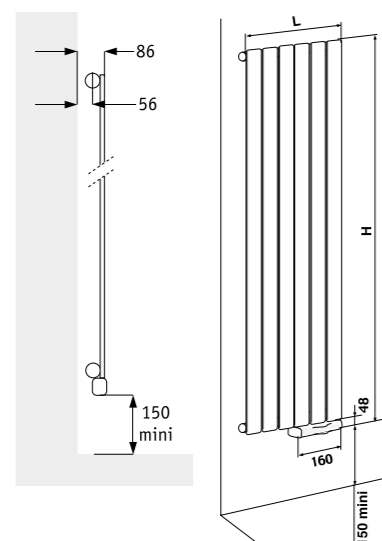

PIEDS DE SOUTIEN

Prix publics €/HT.

FASSANE / THX

Saillie au mur

Normes THX

Classe II Ⓜ - IP 44 - IK09 - - -

| RÉGULATION | DIMENSIONS (en mm) | | PUISANCE (en W) | NOMBRE D'ÉLÉMENTS | POIDS (en kg) | TEINTE DE BASE : BLANC | | COULEURS | |
|--------------------------|--------------------|-----|-----------------|-------------------|---------------|------------------------|-----------|-----------------|-----------|
| | H | L | | | | RÉF. | PRIX €/HT | RÉF. | PRIX €/HT |
| THX voir p.19 | 1547 | 370 | 750 | 5 | 21,0 | THX-075-150-TF | 907,72 | THX-075-150-TFC | 997,72 |
| | | 444 | 1000 | 6 | 28,0 | THX-100-180-TF | 919,31 | THX-100-180-TFC | 1009,31 |
| | 1847 | 592 | 1500 | 8 | 37,0 | THX-150-180-TF | 1068,73 | THX-150-180-TFC | 1158,73 |
| | | 296 | 750 | 4 | 22,0 | THX-075-200-TF | 908,50 | THX-075-200-TFC | 998,50 |
| | 2047 | 370 | 1000 | 5 | 27,0 | THX-100-200-TF | 939,85 | THX-100-200-TFC | 1029,85 |
| | | 518 | 1250 | 7 | 36,0 | THX-125-200-TF | 1022,37 | THX-125-200-TFC | 1112,37 |
| | | 592 | 1500 | 8 | 40,0 | THX-150-200-TF | 1097,31 | THX-150-200-TFC | 1187,31 |
| | | 740 | 2000 | 10 | 49,0 | THX-200-200-TF | 1240,66 | THX-200-200-TFC | 1330,66 |
| | 2247 | 296 | 1000 | 4 | 24,0 | THX-100-220-TF | 973,71 | THX-100-220-TFC | 1063,71 |
| | | 444 | 1250 | 6 | 35,0 | THX-125-220-TF | 1105,69 | THX-125-220-TFC | 1195,69 |
| | | 518 | 1500 | 7 | 39,0 | THX-150-220-TF | 1141,74 | THX-150-220-TFC | 1231,74 |
| | | 666 | 2000 | 9 | 49,0 | THX-200-220-TF | 1289,21 | THX-200-220-TFC | 1379,21 |