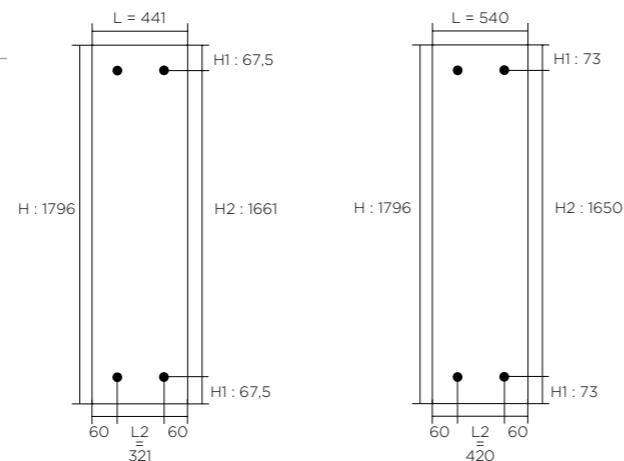

CHAUFFAGE ÉLECTRIQUE

Saillie au mur

Fixations