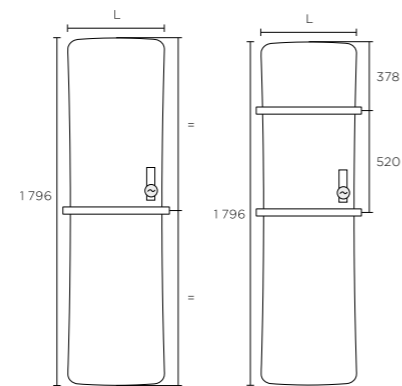

## DESCRIPTIF

- + Radiateur avec surface en verre de sécurité feuilleté de 2 x 4 mm intégrant un panneau chauffant électrique.
- + Façade disponible en revêtement noir brillant, blanc brillant ou miroir.
- + Une ou deux barres porte-serviettes chromées, vendues séparément (voir accessoires).

## ACCESSOIRES

	Barre de 49 cm	Barre de 59 cm
Radiateur L = 44,1 cm	✓	
Radiateur L = 54 cm		✓
Prix HT par appareil	Réf. 468438 : 238,47 €	Réf. 468448 : 256,91 €

(Les barres sont vendues séparément.)

Prix publics €/HT.