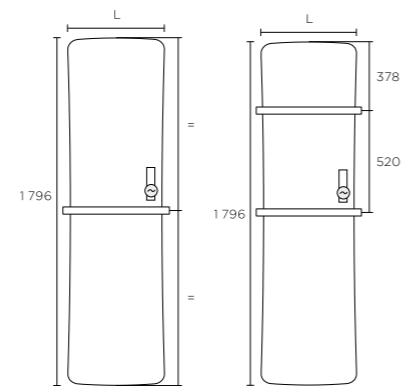

FOLIO GLASS

EXTRA PLAT ET TRÈS ÉLÉGANT AVEC SA SURFACE EN VERRE ET SA SILHOUETTE GALBÉE

DESCRIPTIF

- + Radiateur avec surface en verre de sécurité feuilleté de 2 x 4 mm intégrant un panneau chauffant électrique.
- + Façade disponible en revêtement noir brillant, blanc brillant ou miroir.
- + Une ou deux barres porte-serviettes chromées, vendues séparément (voir accessoires).

ACCESSOIRES

	Barre de 49 cm	Barre de 59 cm
Radiateur L = 44,1 cm	✓	
Radiateur L = 54 cm		✓
Prix HT par appareil	Réf. 468438 : 238,47 €	Réf. 468448 : 256,91 €

(Les barres sont vendues séparément.)

Prix publics €/HT.