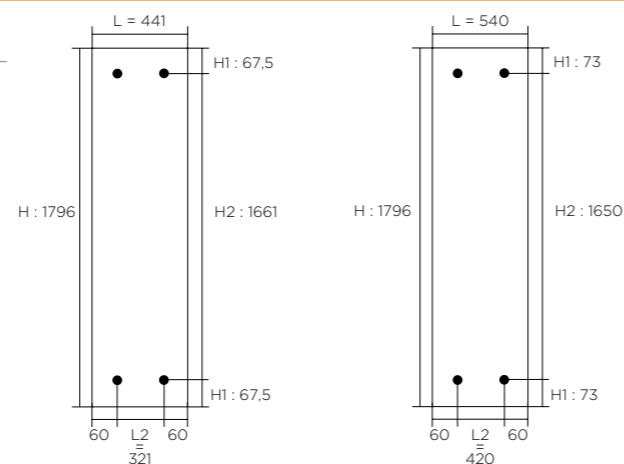

ACCESSOIRES

	Barre de 49 cm	Barre de 59 cm
Radiateur L = 44,1 cm	✓	
Radiateur L = 54 cm		✓
Prix HT par appareil	Réf. 468438 : 238,47 €	Réf. 468448 : 256,91 €

(Les barres sont vendues séparément.)

Prix publics €/HT.

CHAUFFAGE ÉLECTRIQUE

Saillie au mur

Fixations

Normes

Classe II □ - IP 45 - EN442 - CE

PRODUIT DISPONIBLE 1^{ER} TRIMESTRE 2020

	RÉGULATION	DIMENSIONS (en mm)		PUISSANCE (en W)	POIDS (en kg)	RÉF.			PRIX €/HT
		L	H			FINITION BLANC BRILLANT	FINITION NOIR BRILLANT	FINITION MIROIR	
TFG	Télécommande	441	1796	650	11,0	TFGW-065-042/F	TFGB-065-042/F	TFGM-065-042/F	1450,00
		540	1796	800	12,5	TFGW-080-052/F	TFGB-080-052/F	TFGM-080-052/F	1610,00