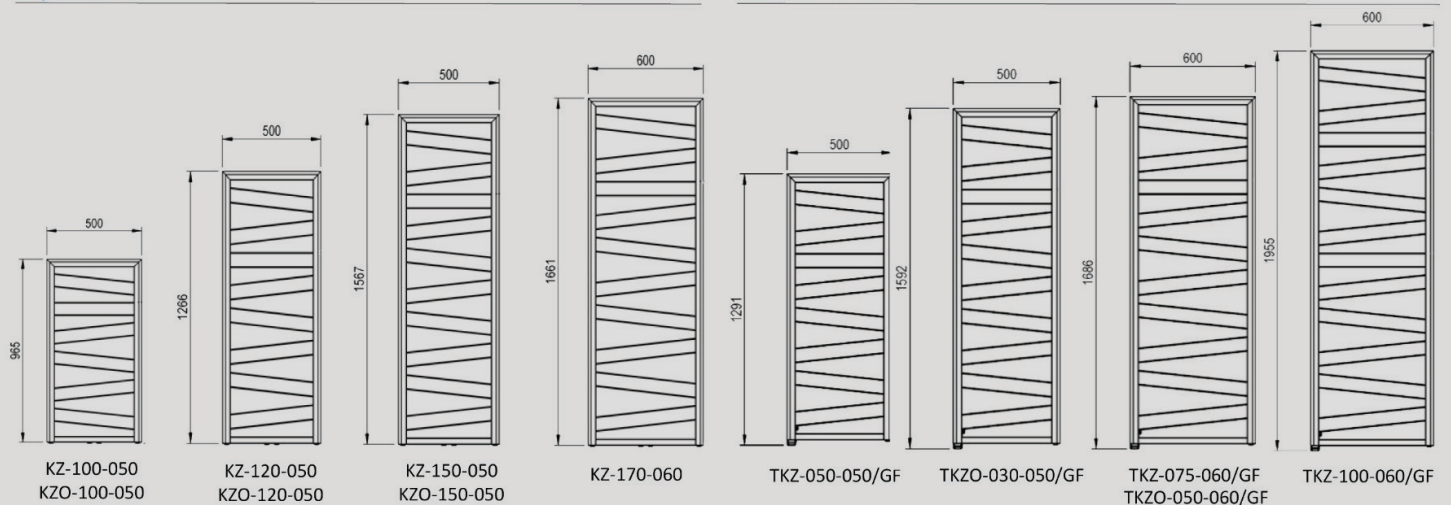

DESCRIPTIF :

- Radiateur sèche-serviettes en acier avec éléments plats soudés en quinconce.
- Design élégant avec tubes intégrés harmonieusement aux collecteurs. Collecteurs tunnel 30x75 mm verticaux.
- 4 Consoles de fixation réglables.
- Protection anticorrosion par bains de cataphorèse et revêtement en poudre époxy polyester.
- Teinte de base : blanc (RAL 9016).
- Disponible dans les 50 couleurs du nuancier Acova et finition chromée.
- Fabriqué en Union européenne.

KZ, KZO

TKZ, TKZO

Saillie au mur : entre 68 et 78 mm

Saillie au mur : entre 88 et 98 mm

	Dimensions (en mm)		Puissance (en W)		Pente	Teinte de base : Blanc		Couleurs	
	L	H	55/45	75/65		Ref.	Prix €HT	Ref.	Prix €/HT
			ΔT30K	ΔT50K					
KZ	500	965	211	398	1,24	KZ-100-050	375,00 €	KZ-100-050C	465,00 €
	500	1 266	270	509	1,24	KZ-120-050	417,00 €	KZ-120-050C	507,00 €
	500	1 567	330	621	1,23	KZ-150-050	485,00 €	KZ-150-050C	575,00 €
	600	1 661	395	743	1,24	KZ-170-060	508,00 €	KZ-170-060C	598,00 €

	Dimensions (en mm)		Puissance en (W)		Pente	Finition: Chromée	
	L	H	55/45	75/65		Ref.	Prix €/HT
			ΔT30K	ΔT50K			
KZO CHROME	500	965	136	261	1,27	KZO-100-050	768,00 €
	500	1 266	170	327	1,27	KZO-120-050	854,00 €
	500	1 567	204	393	1,28	KZO-150-050	995,00 €