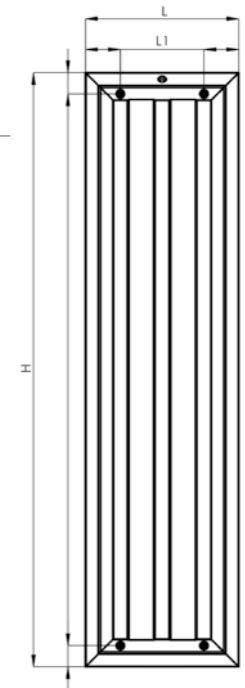

### SANS RÉGULATION

TSVH-F	
<b>GÉNÉRALITÉS</b>	
Radiateur livré sans régulation, avec sortie de câble à droite.	
Possibilité d'équiper en supplément avec thermostat d'ambiance RF et récepteur mural RF (voir p. 147).	

### FIXATIONS

4 consoles murales réglables, peintes dans la couleur de l'appareil (fournies).

- Boîte de consoles :  
 - Blanches, réf.962121.  
 - Couleur, réf. 962129 (teinte à préciser).

HAUTEUR APPAREIL H (mm)	LARGEUR APPAREIL L (mm)	COTES FIXATIONS	
		L1 (mm)	
1800	280	105	
1800	385	210	
1800	490	210	
1800	595	315	

#### Saillie au mur

SORTIE DE CÂBLE : À DROITE