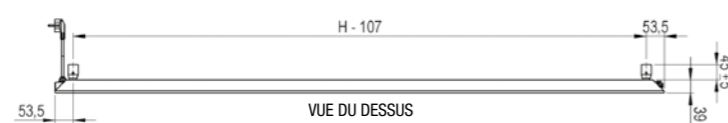

KARENA / TSVH-GF / TSVH-F

Saillie au mur