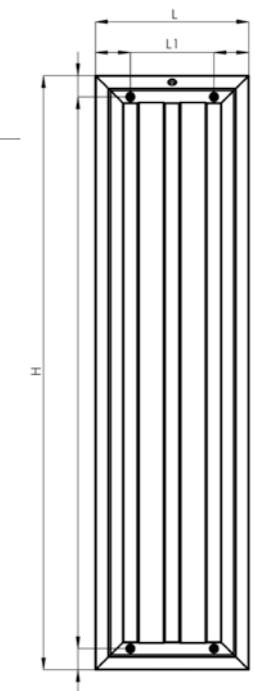

FIXATIONS

4 consoles murales réglables (**fournies**), peintes dans la couleur de l'appareil.

EN PIÈCES DÉTACHÉES (SAV)

Boîte de consoles :

- Blanches, réf. 962121 **Prix = 24,94 €/HT**
- Couleur, réf. 962129 (teinte à préciser) **Prix = 32,42 €/HT**

HAUTEUR APPAREIL H (mm)	LARGEUR APPAREIL L (mm)	COTES FIXATIONS	
		L1 (mm)	
1800	280	105	
1800	385	210	
1800	490	210	
1800	595	315	

OPTIONS

	50 couleurs	Finition Technoline
	Pages de couverture	(Code 0325) P. 11
TSVH-GF (avec régulation)	✓	✓
TSVH-F (sans régulation)	✓	✓
Prix HT par appareil	90 €	90 €