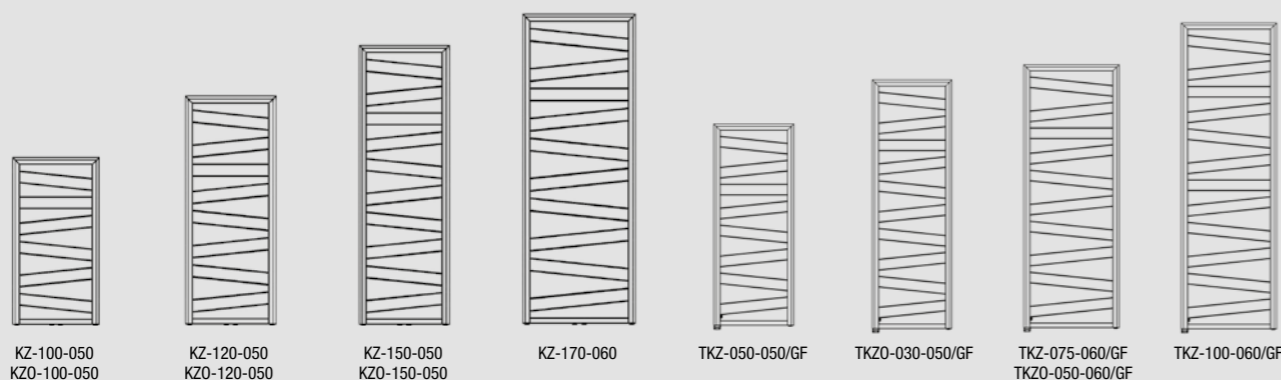

LA GAMME KAZEANE

KZ, KZO

TKZ, TKZO

KZ-100-050
KZO-100-050

KZ-120-050
KZO-120-050

KZ-150-050
KZO-150-050

KZ-170-060

TKZ-050-050/GF

TKZO-030-050/GF

TKZ-075-060/GF
TKZO-050-060/GF

TKZ-100-060/GF

OPTIONS

	50 couleurs	Finition Technoline	Sans pack robinetterie
	Pages de couverture	P. 11	Code N
Chauffage central	✓	✓	✓
Chauffage électrique	✓		
Prix HT par appareil	90 €	90 €	Moins-value : - 95,90 €

ACCESSOIRES

	Pack robinetterie	Équipement pour régulation centralisée (CPL)	Connectable Heatzy Elec'Pro	Patères et porte-serviette
	P. 138	P. 149	P. 148	P. 141
Chauffage central	Livré de base			✓
Chauffage électrique		✓	✓	✓