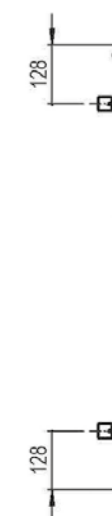

FICHE TECHNIQUE

DESRIPTIF

KZ

- + Radiateur sèche-serviettes en acier.
- + Collecteurs arrondis en encadrement du radiateur.
- + Éléments plats, soudés en quinconce sur collecteurs. Les éléments sont soudés en biais, à l'exception d'un élément positionné horizontalement.
- + Consoles de fixation réglables.
- + Traitement de surface double protection, anticorrosion, par bains de cataphorèse haute résistance et finition par revêtement en poudre époxy/polyester.
- + Teinte de base : blanc Pure White RAL 9016.

Chauffage central

- ▲ Pression de service 4 bars (400 kPa).
- ▲ Température de service maximale 95°C.
- ▲ Robinet en **H équerre et tête thermostatique chromés à droite** livrés dans l'emballage (non montés).

INCLUS TÊTE ET ROBINET EN H ÉQUERRE

Chauffage électrique

- ⚡ Fluide : huile minérale inaltérable, haute performance.
- ⚡ Résistance électrique thermoplongeante à coupe-circuit automatique.

FIXATIONS

4 consoles murales réglables, peintes dans la couleur du radiateur (fournies).

POUR CHAUFFAGE CENTRAL

Boîte de consoles :

- Blanches, réf. 923191.
- Couleur, réf. 923199 (teinte à préciser).
- Chromées, réf. 923198.

POUR CHAUFFAGE ÉLECTRIQUE

Boîte de consoles :

- Blanches, réf. 950281.
- Couleur, réf. 950289 (teinte à préciser).
- Chromées, réf. 950288.

LA GAMME KAZEANE

KZ, KZO

TKZ, TKZO

KZ-100-050
KZO-100-050

KZ-120-050
KZO-120-050

KZ-150-050
KZO-150-050

KZ-170-060

TKZ-050-050/GF

TKZO-030-050/GF

TKZ-075-060/GF
TKZO-050-060/GF

TKZ-100-060/GF

OPTIONS

	50 couleurs	Finition Technoline	Sans pack robinetterie
	Pages de couverture	P. 11	Code N
Chauffage central	✓	✓	✓
Chauffage électrique	✓		
Prix HT par appareil	90 €	90 €	Moins-value : - 95,90 €

ACCESSOIRES