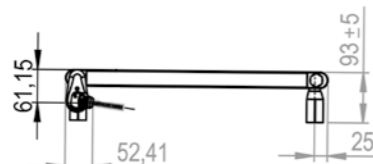

SORTIE DE CÂBLE : À GAUCHE

Normes

- Classe II - IP 44

TKZ

	RÉGULATION	DIMENSIONS (en mm)		PUISSANCE (en W)	POIDS (en kg)	TEINTE DE BASE : BLANC		COULEURS	
		L	H			RÉF.	PRIX €/HT	RÉF.	PRIX €/HT
	 Commande RF voir p.18	500	1291	500	14,5	TKZ-050-050/GF	669,50	TKZ-050-050/GFC	759,50
		600	1686	750	20,3	TKZ-075-060/GF	772,50	TKZ-075-060/GFC	862,50
		600	1955	1 000	24,1	TKZ-100-060/GF	875,50	TKZ-100-060/GFC	965,50

TKZO
(Chromé)

	RÉGULATION	DIMENSIONS (en mm)		PUISSANCE (en W)	POIDS (en kg)	FINITION : CHROMÉE	
		L	H			RÉF.	PRIX €/HT
	 Commande RF voir p.18	500	1592	300	17,5	TKZO-030-050/GF	1 250,00
		600	1686	500	24,5	TKZO-050-060/GF	1 450,00