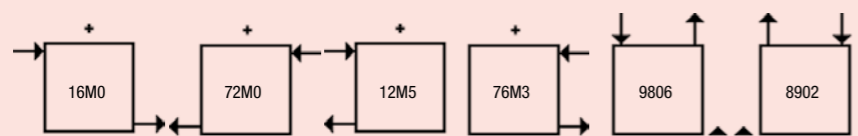

PACK ROBINETTERIE

Pages 142-143

IMPOSSIBLE POUR LES VERSIONS MIXTES

RACCORDEMENTS DE BASE

- Alimentation : 2 orifices 1/2".
- Raccordement centré entraxe 50 mm compatible monotube/bitube.
- Purgeur d'air chromé 1/2" à jet orientable, positionné à l'arrière du radiateur.
- Axe manchon de raccordement 59 à 69 mm.

Livré avec :

- Robinet en **H équerre chromé tête à droite** livré dans l'emballage (non monté).
- Raccords, compatibles bitube/monotube par bypass (sans joints toriques).
- Tête thermostatique design chromée (non montée).