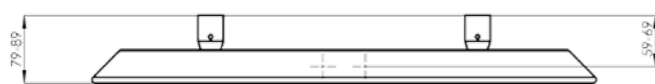

SAILLIE AU MUR