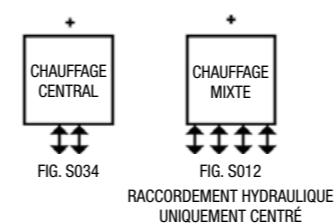

Livré avec :

- Robinet en **H équerre chromé tête à droite** livré dans l'emballage (non monté).
- Raccords, compatibles bitube/monotube par bypass (sans joints toriques).
- Tête thermostatique design chromée (non montée).