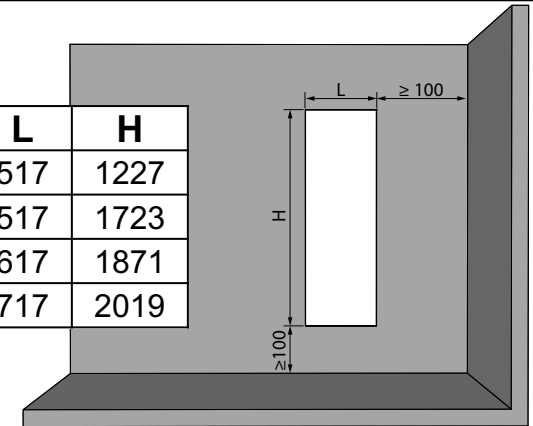

# 40018749

Instructions de montage originales 07/01/19 PVA

Les cotes **H** et **L** sont à vérifier sur l'appareil **avant** de commencer la procédure de pose.

L	H
517	1227
517	1723
617	1871
717	2019

A	B	A	B
1327	517	1971	617
1823	517	2119	717