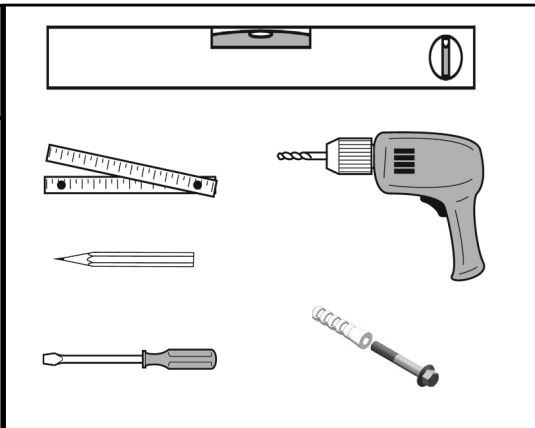

Original mounting instruction 04/26/12 PVA

4010 0040 (C)
4010 0050 (C)

4020 0060 (C)
4020 0070 (C)

Réf.	L (mm)	P (kg)
4010 0040 (C)	444	19,90
4010 0060 (C)	592	26,40

Réf.	L (mm)	P (kg)
4020 0060 (C)	444	38,40
4020 0070 (C)	592	51,10