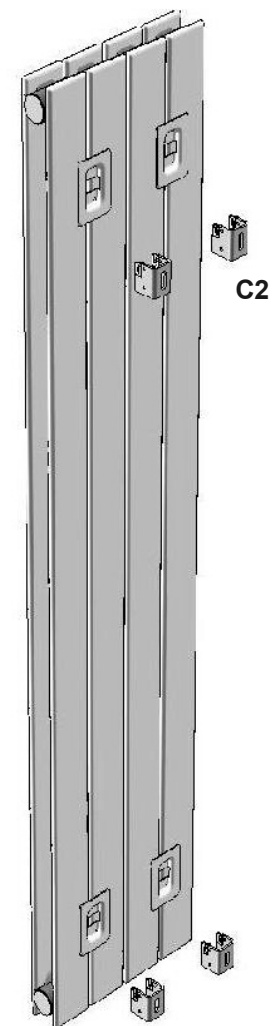

Z23330

- DE** Montageanleitung
- ES** Instrucciones de montaje
- FR** Instructions de montage
- GB** Assembly Instructions
- IT** Istruzione di montaggio
- NL** Montagehandleiding
- PO** Instrukcja montazu

Original mounting instruction 04/26/12 PVA

4010 0040 (C)
4010 0050 (C)

4020 0060 (C)
4020 0070 (C)

Réf.	L (mm)	P (kg)
4010 0040 (C)	444	19,90
4010 0060 (C)	592	26,40

Réf.	L (mm)	P (kg)
4020 0060 (C)	444	38,40
4020 0070 (C)	592	51,10

Option – Opción – Option – Option
Opzione – Optie – Opcja

Befestigungen für hohle und brüchige wände
Fijaciones para muros huecos y fragiles
Fixations pour mur creux et friables
Fixing for hollow and friable walls
Attachi per muri cavi e friabili
Bewestigngen voor holle en brokkelige muren
Mocowania do pustych ścian i kruche