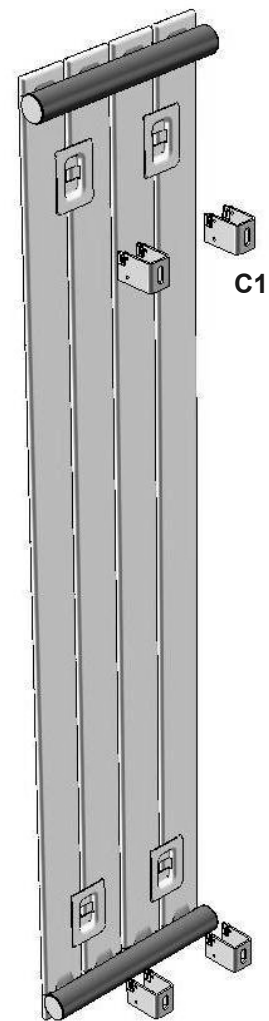

Z23330

- DE** Montageanleitung
- ES** Instrucciones de montaje
- FR** Instructions de montage
- GB** Assembly Instructions
- IT** Istruzione di montaggio
- NL** Montagehandleiding
- PO** Instrukcja montazu

Original mounting instruction 04/26/12 PVA

4010 0040 (C)
4010 0050 (C)

4020 0060 (C)
4020 0070 (C)

Réf.	L (mm)	P (kg)
4010 0040 (C)	444	19,90
4010 0060 (C)	592	26,40

Réf.	L (mm)	P (kg)
4020 0060 (C)	444	38,40
4020 0070 (C)	592	51,10

Option – Opción – Option – Option
Opzione – Optie – Opcja

Befestigungen für hohle und brüchige wände
Fijaciones para muros huecos y fragiles
Fixations pour mur creux et friables
Fixing for hollow and friable walls
Attachi per muri cavi e friabili
Bewestigngen voor holle en brokkelige muren
Mocowania do pustych ścian i kruche