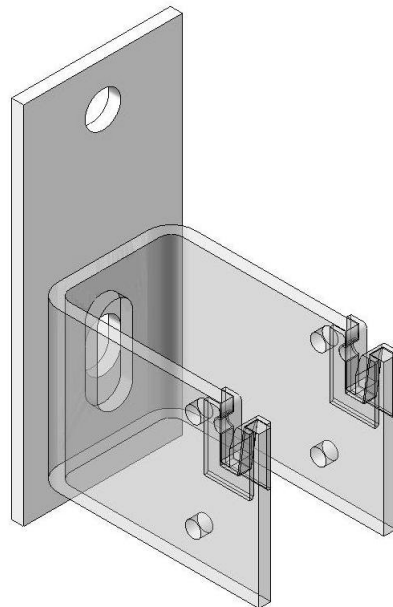

Original mounting instruction 04/26/12 PVA

4010 0040 (C)
4010 0050 (C)

4020 0060 (C)
4020 0070 (C)

Réf.	L (mm)	P (kg)
4010 0040 (C)	444	19,90
4010 0060 (C)	592	26,40

Réf.	L (mm)	P (kg)
4020 0060 (C)	444	38,40
4020 0070 (C)	592	51,10

Option – Opción – Option – Option
Opzione – Optie – Opcja

Befestigungen für hohle und brüchige wände
Fijaciones para muros huecos y fragiles
Fixations pour mur creux et friables
Fixing for hollow and friable walls
Attachi per muri cavi e friabili
Bewestigngen voor holle en brokkelige muren
Mocowania do pustych ścian i kruche