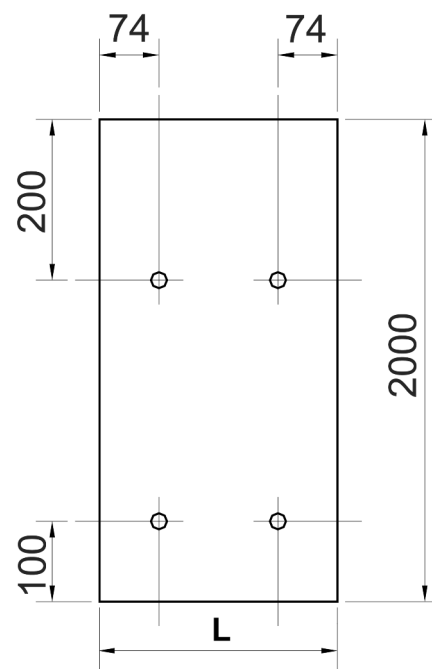

Z23330

- DE** Montageanleitung
- ES** Instrucciones de montaje
- FR** Instructions de montage
- GB** Assembly Instructions
- IT** Istruzione di montaggio
- NL** Montagehandleiding
- PO** Instrukcja montazu

Original mounting instruction 04/26/12 PVA

4010 0040 (C)
4010 0050 (C)

4020 0060 (C)
4020 0070 (C)

Réf.	L (mm)	P (kg)
4010 0040 (C)	444	19,90
4010 0060 (C)	592	26,40

Réf.	L (mm)	P (kg)
4020 0060 (C)	444	38,40
4020 0070 (C)	592	51,10