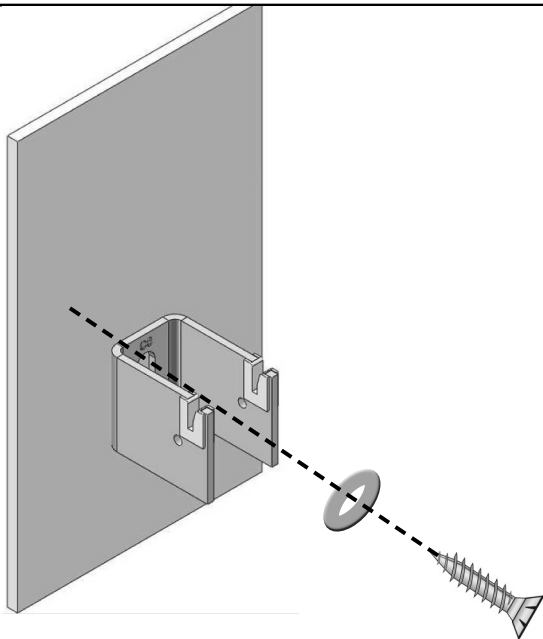

Original mounting instruction 04/26/12 PVA

4010 0040 (C)
4010 0050 (C)

4020 0060 (C)
4020 0070 (C)

Réf.	L (mm)	P (kg)
4010 0040 (C)	444	19,90
4010 0060 (C)	592	26,40

Réf.	L (mm)	P (kg)
4020 0060 (C)	444	38,40
4020 0070 (C)	592	51,10

Option – Opción – Option – Option
Opzione – Optie – Opcja

Befestigungen für hohle und brüchige wände
Fijaciones para muros huecos y fragiles
Fixations pour mur creux et friables
Fixing for hollow and friable walls
Attachi per muri cavi e friabili
Bewestigngen voor holle en brokkelige muren
Mocowania do pustych ścian i kruche