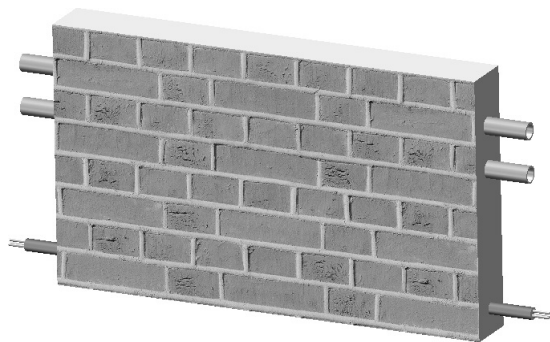

Z23330

- DE** Montageanleitung
- ES** Instrucciones de montaje
- FR** Instructions de montage
- GB** Assembly Instructions
- IT** Istruzione di montaggio
- NL** Montagehandleiding
- PO** Instrukcja montazu

Original mounting instruction 04/26/12 PVA

4010 0040 (C)
4010 0050 (C)

4020 0060 (C)
4020 0070 (C)

Réf.	L (mm)	P (kg)
4010 0040 (C)	444	19,90
4010 0060 (C)	592	26,40

Réf.	L (mm)	P (kg)
4020 0060 (C)	444	38,40
4020 0070 (C)	592	51,10

Option – Opción – Option – Option
Opzione – Optie – Opcja

Befestigungen für hohle und brüchige wände
Fijaciones para muros huecos y fragiles
Fixations pour mur creux et friables
Fixing for hollow and friable walls
Attachi per muri cavi e friabili
Bewestigngen voor holle en brokkelige muren
Mocowania do pustych ścian i kruche