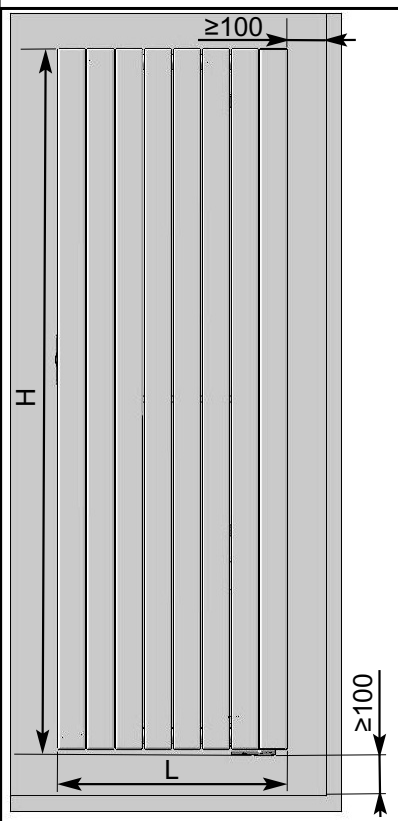

40005906

NICHT BEDECKEN
NO CUBRIR
NE PAS COUVRIR
DO NOT COVER
NON COPRIRE
NIET BEDEKKENNIE
NIE PRZYKRYWAC

- DE Montageanleitung
- ES Instrucciones de montaje
- FR Instructions de montage
- GB Assembly Instructions
- IT Istruzione di montaggio
- NL Montagehandleiding
- PL Instrukcja montażu

Original mounting instruction 02/26/13 PVA

P(w)	L	H	A	B
750w	368	1517	1450	700
750w	294	2017	1950	1200
1000w	442	1817	1750	1000
1000w	368	2017	1950	1200
1000w	294	2217	2150	1400
1250w	516	2017	1950	1200
1250w	442	2217	2150	1400
1500w	590	1817	1750	1000
1500w	590	2017	1950	1200
1500w	516	2217	2150	1400
2000w	738	2017	1950	1200
2000w	664	2217	2150	1400
1000w	738	1817	1750	1000