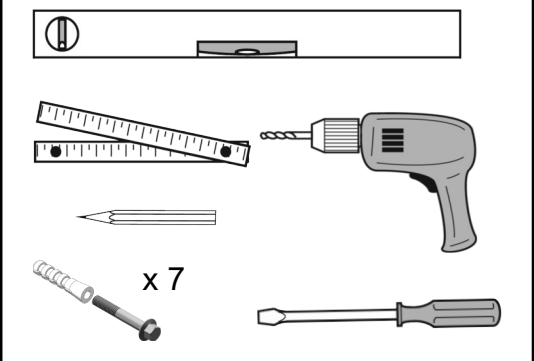

40005906

NICHT BEDECKEN
NO CUBRIR
NE PAS COUVRIR
DO NOT COVER
NON COPRIRE
NIET BEDEKKENNIE
NIE PRZYKRYWAC

- DE Montageanleitung
- ES Instrucciones de montaje
- FR Instructions de montage
- GB Assembly Instructions
- IT Istruzione di montaggio
- NL Montagehandleiding
- PL Instrukcja montażu

Original mounting instruction 02/26/13 PVA

P(w)	L	H	A	B
750w	368	1517	1450	700
750w	294	2017	1950	1200
1000w	442	1817	1750	1000
1000w	368	2017	1950	1200
1000w	294	2217	2150	1400
1250w	516	2017	1950	1200
1250w	442	2217	2150	1400
1500w	590	1817	1750	1000
1500w	590	2017	1950	1200
1500w	516	2217	2150	1400
2000w	738	2017	1950	1200
2000w	664	2217	2150	1400
1000w	738	1817	1750	1000