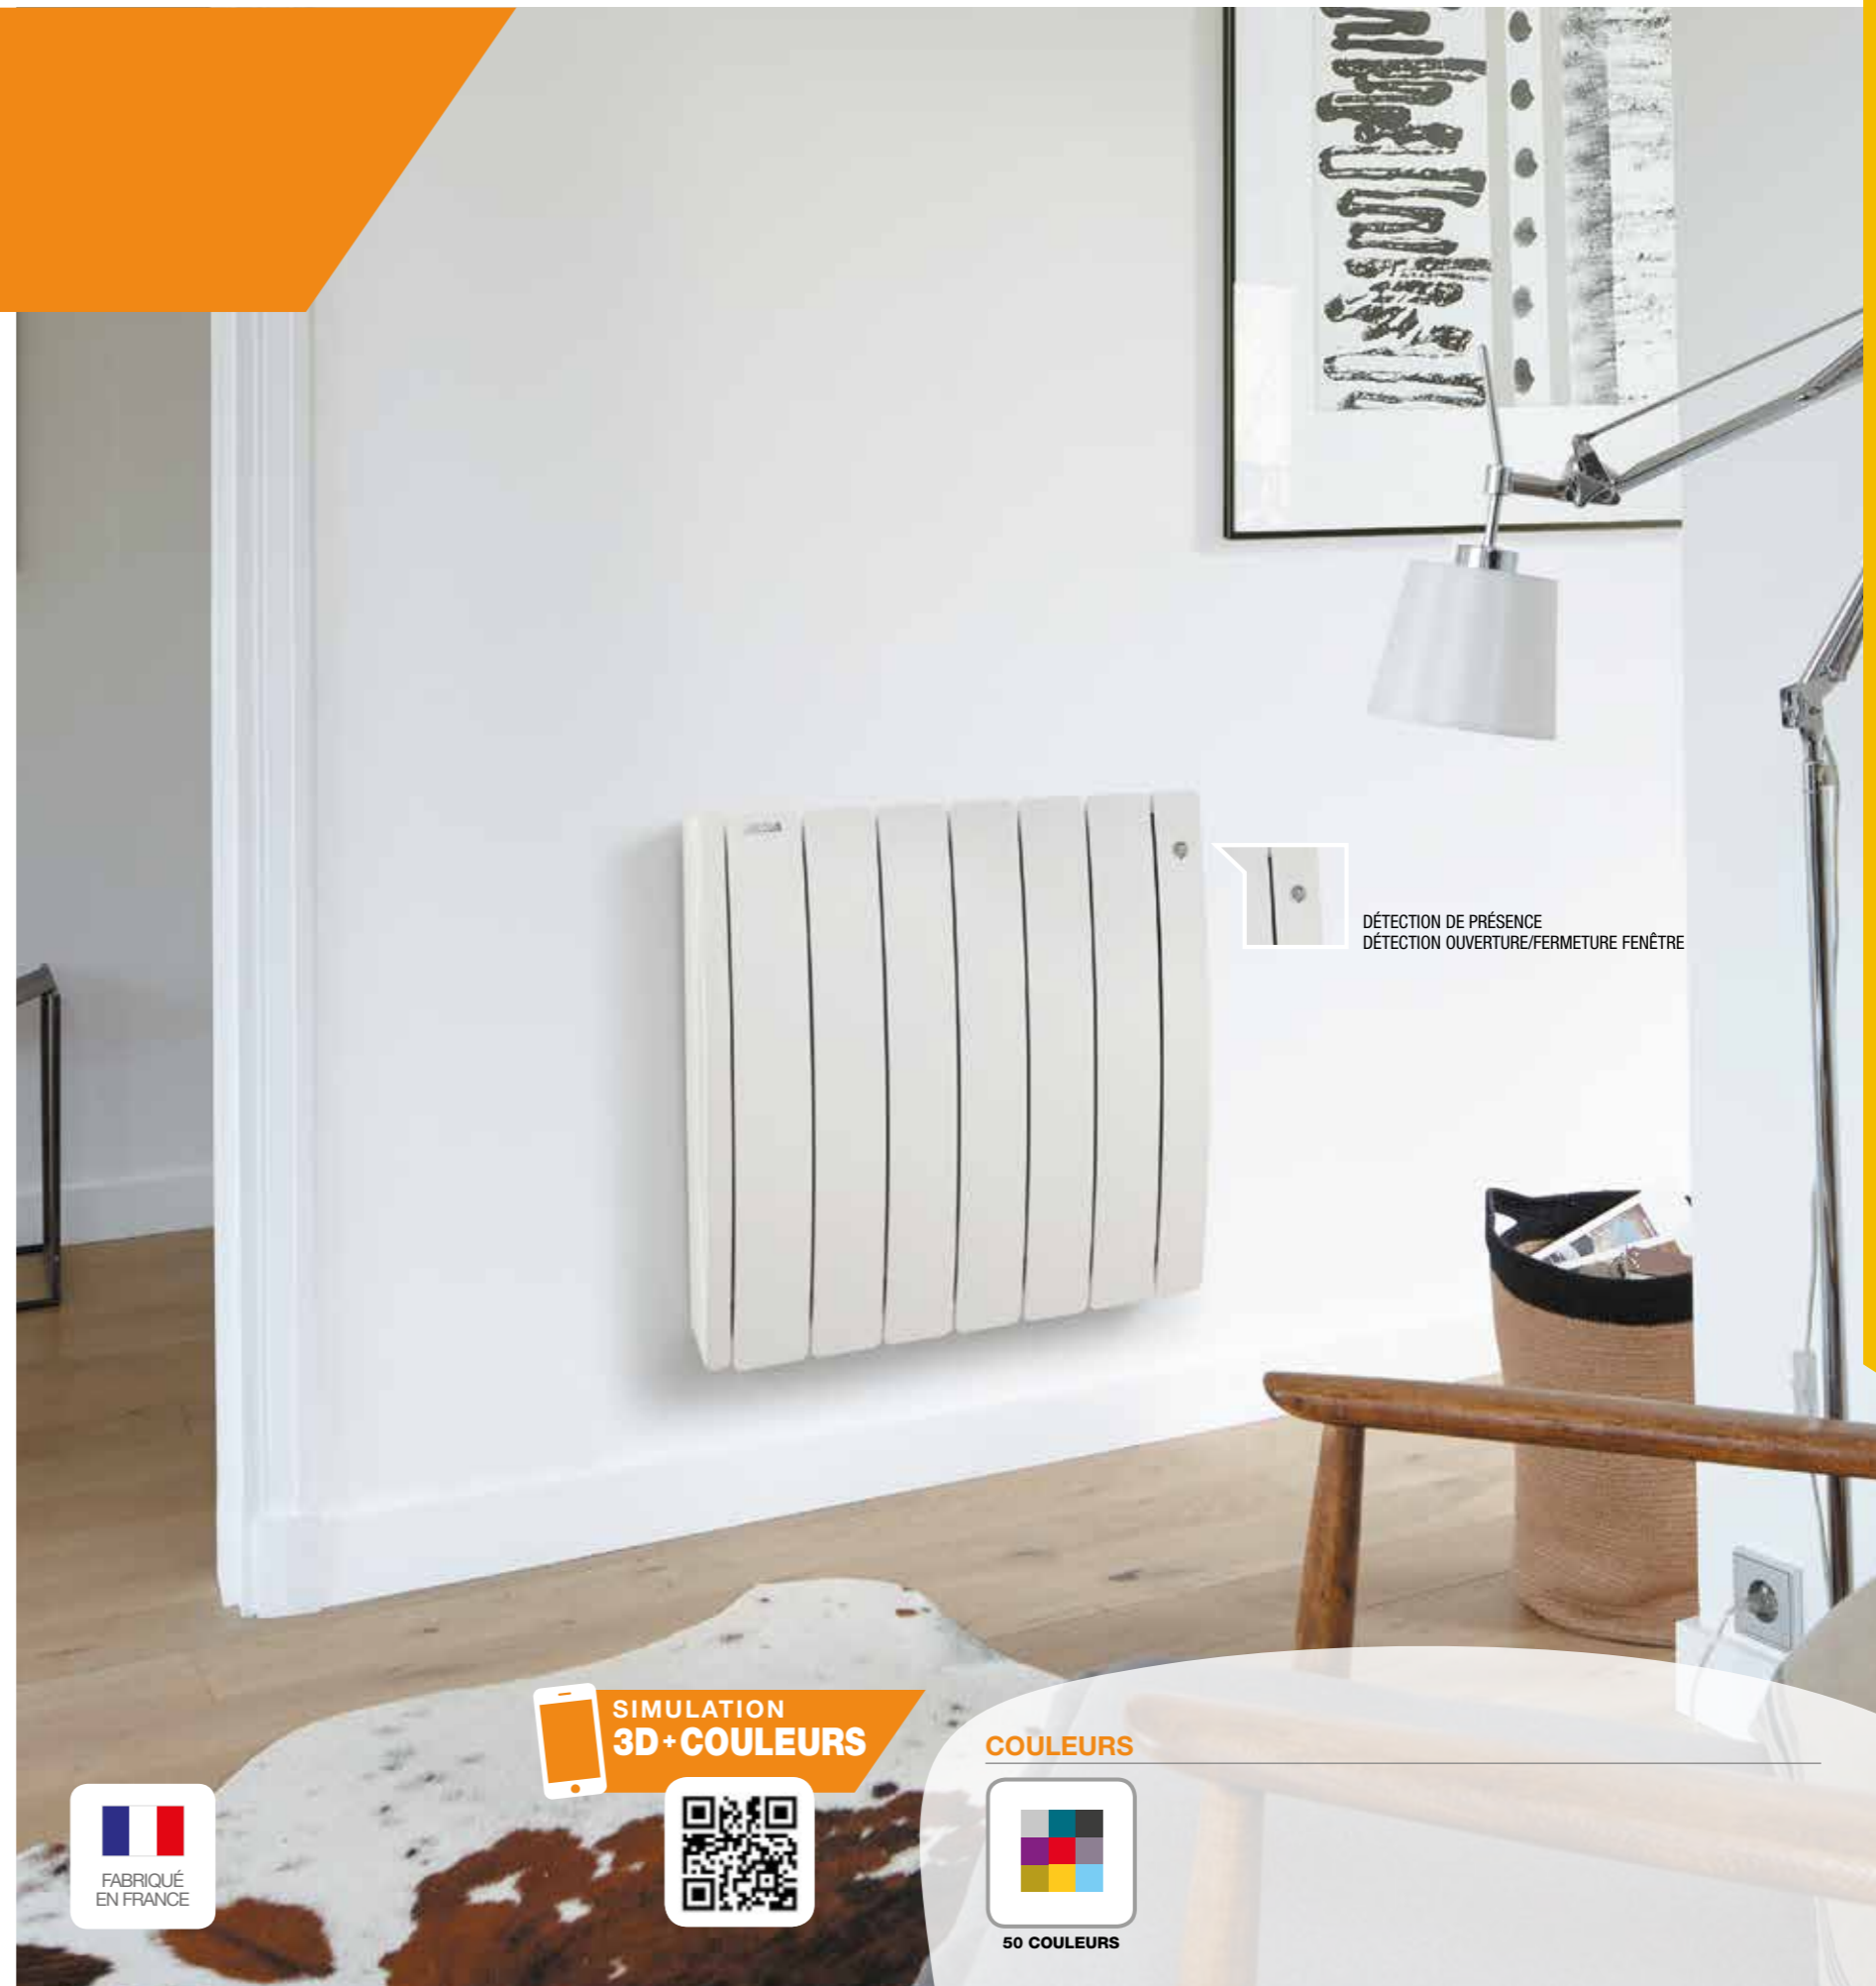

LES HORIZONTALS

TAÏGA

DESIGN GALBÉ AVEC HABILLAGE LATÉRAL
POUR UNE FINITION PARFAITE

- + Avec détection de présence
- + Dimensions réduites pour un gain de place
- + Gamme éligible aux Certificats d'Économie d'Énergie (CEE) et à la prime "Coup de pouce chauffage"

DISPONIBLE
EN COULEURS !

TAKE
(TAÏGA)

À NOTER

FIXATION EN H
TEMPS DE POSE
RÉDUIT

AVEC
ÉCRAN DIGITAL

DÉTECTION
DE PRÉSENCE

DÉTECTION DE PRÉSENCE
DÉTECTION OUVERTURE/FERMETURE FENÊTRE

SIMULATION
3D+COULEURS

COULEURS

50 COULEURS

FABRIQUÉ
EN FRANCE

FICHE TECHNIQUE

DESRIPTIF

- + Radiateur électrique à fluide ThermoActif en fonte d'aluminium.
- + Éléments de 80 mm galbés verticaux en face avant.
- + Traitement de surface anticorrosion par anaphorèse haute résistance et finition par revêtement poudre époxy/polyester.
- + Fluide : huile minérale inaltérable haute performance, sans entretien.
- + Résistance électrique thermoplongeante, avec fusible de sécurité.
- + Avec détection de présence.
- + Teinte de base : blanc Pure White RAL 9010.
- + Disponible, en option, dans les 50 couleurs du nuancier Acova.