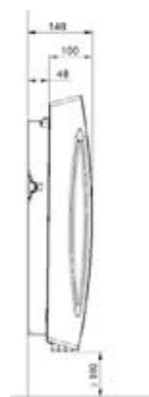

FIXATIONS

Console en H indépendante avec niveau intégré et système de verrouillage (**fournie**), dans la couleur de l'appareil. Facilité de montage.

EN PIÈCES DÉTACHÉES (SAV)

- Blanche, réf. 775513 Prix = 46,13 €/HT
- Couleur, réf. 775519 (teinte à préciser) Prix = 59,97 €/HT

PUISSANCE (W)	A	B
500, 1000	142	107
750	142	187
1250, 1750	222	187
1500, 2000	222	267

OPTIONS

	50 couleurs
TAKE	Pages de couverture ✓
Prix HT par appareil	90 €

ACCESSOIRES

	Équipement pour régulation centralisée (CPL)	Connectable Heatzy Elec'pro
TAKE	P. 169 ✓	P. 168 ✓
Prix HT	Réf. 894510 Centrale de programmation (CPL) (1 par habitation) : 420,17 € Réf. 894030 Interface récepteur mural (1 par appareil) : 110,18 €	Réf. 887700 50,92 €

Prix publics €/HT.

TAÏGA / TAKE

Saillie au mur

Normes

Classe II - IP 34 - IK09 - NF - CE

* Suivant modalités en vigueur.

★ Best-seller : conseillé en stock chez nos distributeurs.

RÉGULATION	DIMENSIONS (en mm)		PUISSANCE (en W)	NOMBRE D'ÉLÉMENTS	POIDS (en kg)	TEINTE DE BASE : BLANC		COULEURS	
	H	L				RÉF.	PRIX €/HT	RÉF.	PRIX €/HT
TAKE	576	409	500	4	9,0	★ TAKE-050-041/CF	437,57	TAKE-050-041/CFC	527,57
		489	750	5	11,0	★ TAKE-075-049/CF	473,30	TAKE-075-049/CFC	563,30
		569	1000	6	12,0	★ TAKE-100-057/CF	509,01	TAKE-100-057/CFC	599,01
		729	1250	8	15,0	★ TAKE-125-073/CF	589,39	TAKE-125-073/CFC	679,39
		809	1500	9	16,0	★ TAKE-150-081/CF	625,11	TAKE-150-081/CFC	715,11
		1209	2000	14	24,0	TAKE-200-121/CF	794,78	TAKE-200-121/CFC	884,78