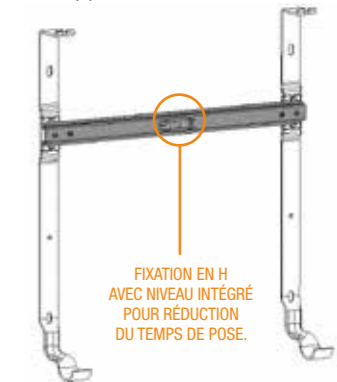

RÉGULATION

TAÏGA (TAKE)	
GÉNÉRALITÉS	
Position de la régulation	Intégrée - En haut à droite
Performance thermostat	NF Électricité
Affichage	Écran LCD - Affichage digital rétroéclairé
Sélecteur de modes	Confort, Éco, Hors gel, Auto, Arrêt
Plage de régulation	Ultra-précise, au 1/10° de degré
Verrouillage parental	OUI
Autres	Touche marche/arrêt en relief. Signal sonore lors de la mise en chauffe et l'arrêt du radiateur.
ÉCONOMIES D'ÉNERGIE	
Programmes	3 pré-enregistrés + 1 libre-utilisateur
Détection de présence	OUI
Détection ouverture/fermeture fenêtre	OUI
Indicateur digital de consommation	OUI
Veille	Basse consommation : 0,4 W
PROTOCOLE DE COMMUNICATION	
Fil pilote 6 ordres	OUI

FIXATIONS

Console en H indépendante avec niveau intégré et système de verrouillage (**fournie**), dans la couleur de l'appareil. Facilité de montage.

EN PIÈCES DÉTACHÉES (SAV)

- Blanche, réf. 775513 Prix = 46,13 €/HT
- Couleur, réf. 775519 (teinte à préciser) Prix = 59,97 €/HT

PUISSANCE (W)	A	B
500, 1000	142	107
750	142	187
1250, 1750	222	187
1500, 2000	222	267