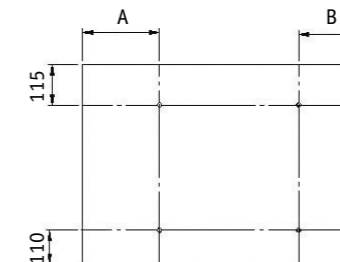

RÉGULATION

TAÏGA (TAKE)	
GÉNÉRALITÉS	
Position de la régulation	Intégrée - En haut à droite
Performance thermostat	NF Électricité
Affichage	Écran LCD - Affichage digital rétroéclairé
Sélecteur de modes	Confort, Éco, Hors gel, Auto, Arrêt
Plage de régulation	Ultra-précise, au 1/10° de degré
Verrouillage parental	OUI
Autres	Touche marche/arrêt en relief. Signal sonore lors de la mise en chauffe et l'arrêt du radiateur.
ÉCONOMIES D'ÉNERGIE	
Programmes	3 pré-enregistrés + 1 libre-utilisateur
Détection de présence	OUI
Détection ouverture/fermeture fenêtre	OUI
Indicateur digital de consommation	OUI
Veille	Basse consommation : 0,4 W
PROTOCOLE DE COMMUNICATION	
Fil pilote 6 ordres	OUI

FIXATIONS

Console en H indépendante avec niveau intégré et système de verrouillage (**fournie**), dans la couleur de l'appareil. Facilité de montage.

EN PIÈCES DÉTACHÉES (SAV)

- Blanche, réf. 775513 Prix = 46,13 €/HT
- Couleur, réf. 775519 (teinte à préciser) Prix = 59,97 €/HT

PUISSANCE (W)	A	B
500, 1000	142	107
750	142	187
1250, 1750	222	187
1500, 2000	222	267