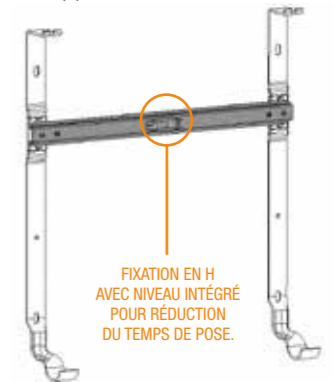

RÉGULATION

TAÏGA (TAKE)	
GÉNÉRALITÉS	
Position de la régulation	Intégrée - En haut à droite
Performance thermostat	NF Électricité
Affichage	Écran LCD - Affichage digital rétroéclairé
Sélecteur de modes	Confort, Éco, Hors gel, Auto, Arrêt
Plage de régulation	Ultra-précise, au 1/10° de degré
Verrouillage parental	OUI
Autres	Touche marche/arrêt en relief. Signal sonore lors de la mise en chauffe et l'arrêt du radiateur.
ÉCONOMIES D'ÉNERGIE	
Programmes	3 pré-enregistrés + 1 libre-utilisateur
Détection de présence	OUI
Détection ouverture/fermeture fenêtre	OUI
Indicateur digital de consommation	OUI
Veille	Basse consommation : 0,4 W
PROTOCOLE DE COMMUNICATION	
Fil pilote 6 ordres	OUI

FIXATIONS

Console en H indépendante avec niveau intégré et système de verrouillage (**fournie**), dans la couleur de l'appareil. Facilité de montage.

EN PIÈCES DÉTACHÉES (SAV)

- Blanche, réf. 775513 Prix = 46,13 €/HT
- Couleur, réf. 775519 (teinte à préciser) Prix = 59,97 €/HT

PUISSANCE (W)	A	B
500, 1000	142	107
750	142	187
1250, 1750	222	187
1500, 2000	222	267