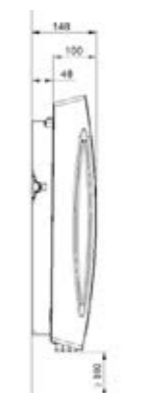

FIXATIONS

Console en H indépendante avec niveau intégré et système de verrouillage (**fournie**), dans la couleur de l'appareil. Facilité de montage.

EN PIÈCES DÉTACHÉES (SAV)

- Blanche, réf. 775513 Prix = 46,13 €/HT
- Couleur, réf. 775519 (teinte à préciser) Prix = 59,97 €/HT

PUISSANCE (W)	A	B
500, 1000	142	107
750	142	187
1250, 1750	222	187
1500, 2000	222	267

OPTIONS

	50 couleurs
TAKE	Pages de couverture ✓
Prix HT par appareil	90 €

ACCESSOIRES

	Équipement pour régulation centralisée (CPL)	Connectable Heatzy Elec'pro
TAKE	P. 169 ✓	P. 168 ✓
Prix HT	Réf. 894510 Centrale de programmation (CPL) (1 par habitation) : 420,17 € Réf. 894030 Interface récepteur mural (1 par appareil) : 110,18 €	Réf. 887700 50,92 €

Prix publics €/HT.

TAÏGA / TAKE

Saillie au mur

Normes

Classe II - IP 34 - IK09 - NF - CE

* Suivant modalités en vigueur.

★ Best-seller : conseillé en stock chez nos distributeurs.

RÉGULATION	DIMENSIONS (en mm)		PUISSANCE (en W)	NOMBRE D'ÉLÉMENTS	POIDS (en kg)	TEINTE DE BASE : BLANC		COULEURS	
	H	L				RÉF.	PRIX €/HT	RÉF.	PRIX €/HT
TAKE	576	409	500	4	9,0	★ TAKE-050-041/CF	437,57	TAKE-050-041/CFC	527,57
		489	750	5	11,0	★ TAKE-075-049/CF	473,30	TAKE-075-049/CFC	563,30
		569	1000	6	12,0	★ TAKE-100-057/CF	509,01	TAKE-100-057/CFC	599,01
		729	1250	8	15,0	★ TAKE-125-073/CF	589,39	TAKE-125-073/CFC	679,39
		809	1500	9	16,0	★ TAKE-150-081/CF	625,11	TAKE-150-081/CFC	715,11
		1209	2000	14	24,0	TAKE-200-121/CF	794,78	TAKE-200-121/CFC	884,78