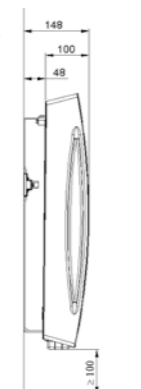

PUISSANCE (W)	A	B
500, 1000	142	107
750	142	187
1250, 1750	222	187
1500, 2000	222	267

FIXATION EN H AVEC NIVEAU INTÉGRÉ POUR RÉDUCTION DU TEMPS DE POSE.

### NUANCIER

Pages 8-9 Plus-value : 90 €/HT par appareil

50 COULEURS

Prix publics €/HT.

TAÏGA / TAKE Saillie au mur

## Normes TAKE

Classe II - IP 34 - IK09 - NF ÉLECTRIQUE - CE

★ Best-seller : conseillé en stock chez nos distributeurs.

RÉGULATION	DIMENSIONS (en mm)		PUISSANCE (en W)	NOMBRE D'ÉLÉMENTS	POIDS (en kg)	TEINTE DE BASE : BLANC		COULEURS	
	H	L				RÉF.	PRIX €/HT	RÉF.	PRIX €/HT
TAKE	575	409	500	4	9	★ TAKE-050-041/CF	504,70	TAKE-050-041/CFC	594,70
		489	750	5	11	★ TAKE-075-049/CF	545,90	TAKE-075-049/CFC	635,90
		569	1000	6	12	★ TAKE-100-057/CF	587,10	TAKE-100-057/CFC	677,10
		729	1250	8	15	★ TAKE-125-073/CF	679,80	TAKE-125-073/CFC	769,80
		809	1500	9	16	★ TAKE-150-081/CF	721,00	TAKE-150-081/CFC	811,00
		1209	2000	14	24	TAKE-200-121/CF	916,70	TAKE-200-121/CFC	1006,70