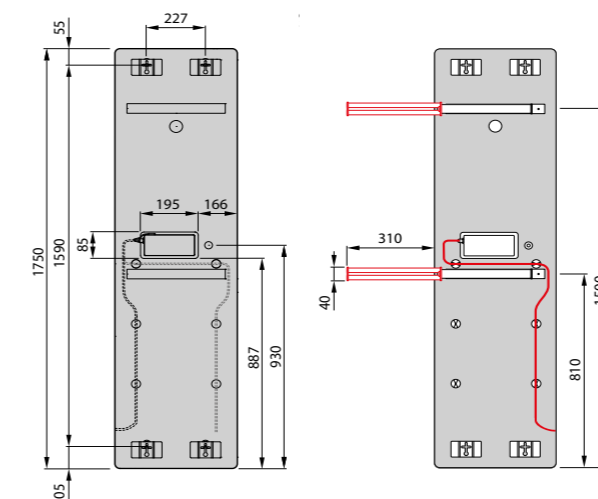

PRODUIT DISPONIBLE 1^{er} TRIMESTRE 2020

FIXATIONS

MODÈLES HAUTEUR 1500 MM (VUES DE DOS)

Ouverture de la barre
vers la droite
ou vers la gauche
(à définir lors de la pose).

MODÈLES HAUTEUR 1750 MM (VUES DE DOS)

Ouverture de la barre
vers la droite,
vers la gauche
ou en asymétrique
(à définir lors de la pose).

Prix publics €/HT.

CHAUFFAGE ÉLECTRIQUE

VERSUS / VSW / VSB / VSM

Saillie au mur

MODÈLES HAUTEUR
1500 MM

MODÈLES HAUTEUR
1750 MM

Normes

Classe II □ - IP 45 - IK 04 - CE

VSW /
VSB /
VSM

Télécommande

RÉGULATION	DIMENSIONS (en mm)		PUISSANCE (en W)	POIDS (en kg)	RÉF.			PRIX €/HT
	L	H			BLANC	NOIR	MIROIR	
Télécommande	475	1500	600	16,00	VSW-150-048	VSB-150-048	VSM-150-048	1550,00
	475	1750	750	18,50	VSW-175-048	VSB-175-048	VSM-175-048	1750,00