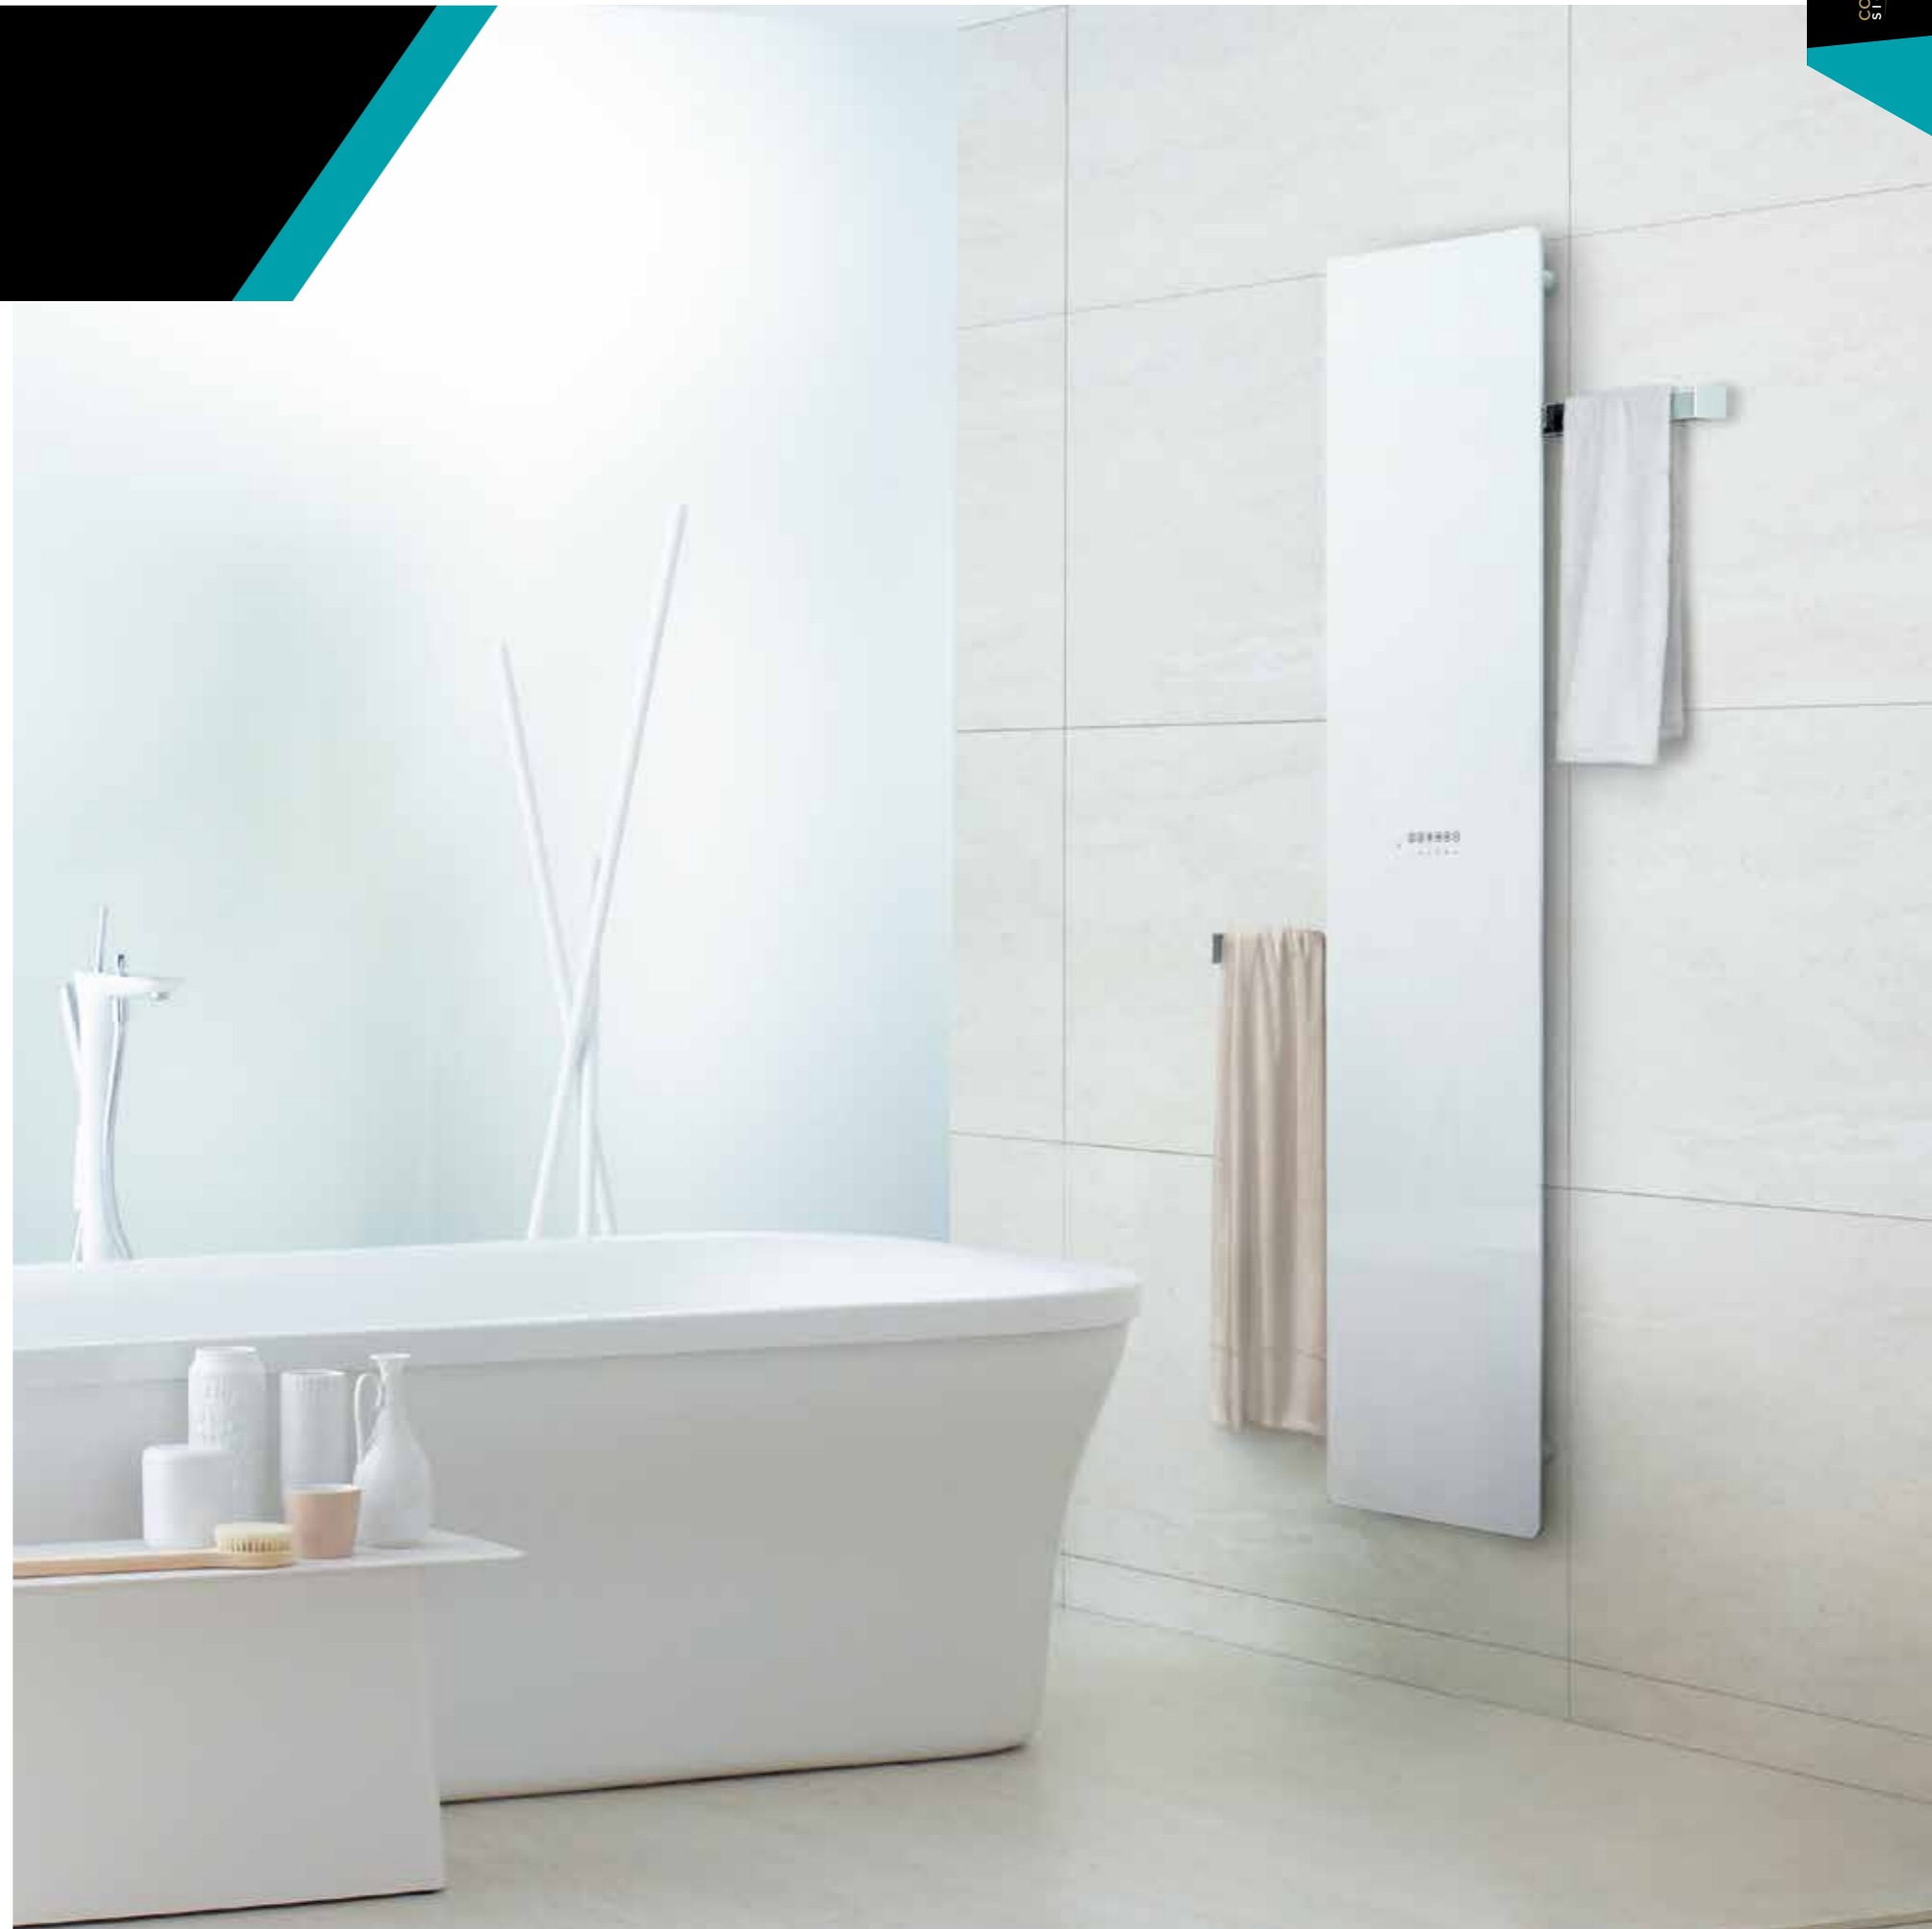

VERSUS

LES SERVIETTES SÈCHENT EN TOUTE DISCRETION GRÂCE AUX BARRES PORTE-SERVIETTES RÉTRACTABLES

- ✚ Equipé d'une ou deux barre(s) porte-serviettes rétractable(s) à l'arrière
- ✚ Les serviettes sèchent discrètement et la salle de bains reste rangée
- ✚ Avec surface en verre en finition noire, blanc ou miroir

AVEC BARRE(S)
PORTE-SERVIETTES
RÉTRACTABLE(S)

PRODUIT DISPONIBLE 1^{er} TRIMESTRE 2020

FICHE TECHNIQUE

DESRIPTIF

- ✦ Radiateur avec surface en verre de sécurité feuilleté de 2 x 4 mm intégrant un panneau chauffant électrique.
- ✦ Équipé de 1 ou 2 barre(s) porte-serviettes rétractable(s) à l'arrière du radiateur (1 barre avec modèle VS-150, 2 barres avec modèle VS-175).
- ✦ L'ouverture des barres peut se faire à droite ou à gauche de façon symétrique ou asymétrique. Charge maximale 4 kg.
- ✦ Les serviettes sèchent derrière le radiateur grâce à la diffusion de la chaleur à l'arrière de l'appareil.
- ✦ Façade disponible en revêtement noir brillant, blanc brillant ou miroir.