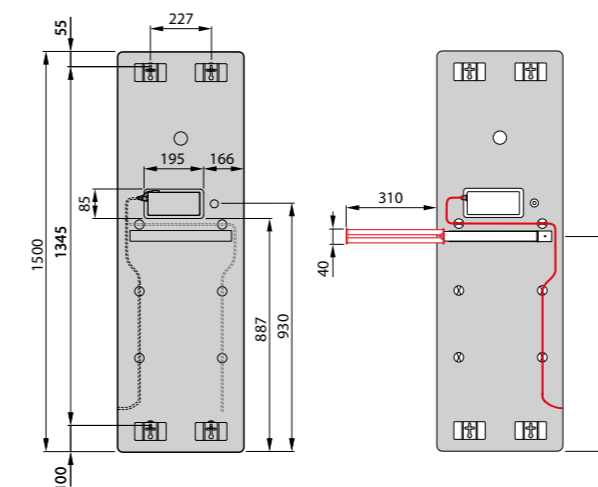

AVEC BARRE(S)
PORTE-SERVIETTES
RÉTRACTABLE(S)

PRODUIT DISPONIBLE 1^{er} TRIMESTRE 2020

FICHE TECHNIQUE

DESRIPTIF

- ✦ Radiateur avec surface en verre de sécurité feuilleté de 2 x 4 mm intégrant un panneau chauffant électrique.
- ✦ Équipé de 1 ou 2 barre(s) porte-serviettes rétractable(s) à l'arrière du radiateur (1 barre avec modèle VS-150, 2 barres avec modèle VS-175).
- ✦ L'ouverture des barres peut se faire à droite ou à gauche de façon symétrique ou asymétrique. Charge maximale 4 kg.
- ✦ Les serviettes sèchent derrière le radiateur grâce à la diffusion de la chaleur à l'arrière de l'appareil.
- ✦ Façade disponible en revêtement noir brillant, blanc brillant ou miroir.

PRODUIT DISPONIBLE 1^{er} TRIMESTRE 2020

FIXATIONS

MODÈLES HAUTEUR 1500 MM (VUES DE DOS)

Ouverture de la barre
vers la droite
ou vers la gauche
(à définir lors de la pose).

MODÈLES HAUTEUR 1750 MM (VUES DE DOS)

Ouverture de la barre
vers la droite,
vers la gauche
ou en asymétrique
(à définir lors de la pose).

Prix publics €/HT.

CHAUFFAGE ÉLECTRIQUE

VERSUS / VSW / VSB / VSM

Saillie au mur

MODÈLES HAUTEUR
1500 MM

MODÈLES HAUTEUR
1750 MM