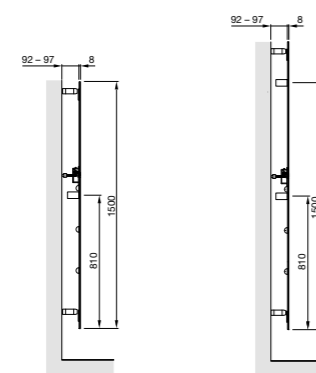

PRODUIT DISPONIBLE 1^{er} TRIMESTRE 2020

FIXATIONS

MODÈLES HAUTEUR 1500 MM (VUES DE DOS)

Ouverture de la barre
vers la droite
ou vers la gauche
(à définir lors de la pose).

MODÈLES HAUTEUR 1750 MM (VUES DE DOS)

Ouverture de la barre
vers la droite,
vers la gauche
ou en asymétrique
(à définir lors de la pose).

Prix publics €/HT.

CHAUFFAGE ÉLECTRIQUE

VERSUS / VSW / VSB / VSM

Saillie au mur

MODÈLES HAUTEUR
1500 MM

MODÈLES HAUTEUR
1750 MM

Normes

Classe II □ - IP 45 - IK 04 - CE

VSW /
VSB /
VSM

Télécommande

RÉGULATION	DIMENSIONS (en mm)		PUISSANCE (en W)	POIDS (en kg)	RÉF.			PRIX €/HT
	L	H			BLANC	NOIR	MIROIR	
Télécommande	475	1500	600	16,00	VSW-150-048	VSB-150-048	VSM-150-048	1550,00
	475	1750	750	18,50	VSW-175-048	VSB-175-048	VSM-175-048	1750,00