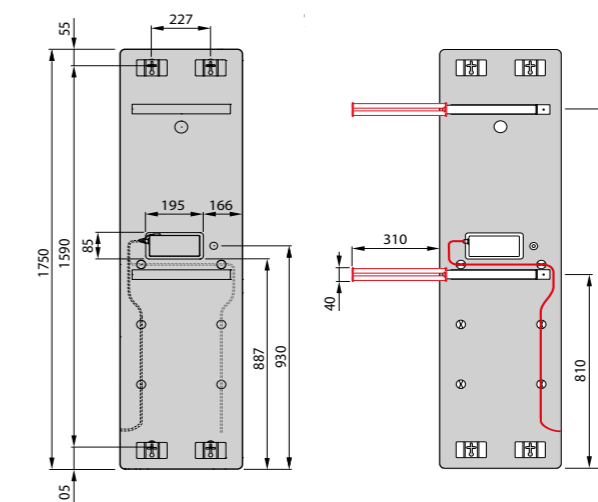

SIMULATION 3D
+ COULEURS
FLASHÉZ-ICI !

FINITIONS

Blanc

Noir

Miroir

FICHE TECHNIQUE

DESCRIPTIF

- ✦ Radiateur avec surface en verre de sécurité feuilleté de 2 x 4 mm intégrant un panneau chauffant électrique.
- ✦ Équipé de 1 ou 2 barre(s) porte-serviettes rétractable(s) à l'arrière du radiateur (1 barre avec modèle VS-150, 2 barres avec modèle VS-175).
- ✦ L'ouverture des barres peut se faire à droite ou à gauche de façon symétrique ou asymétrique. Charge maximale 4 kg.
- ✦ Les serviettes sèchent derrière le radiateur grâce à la diffusion de la chaleur à l'arrière de l'appareil.
- ✦ Façade disponible en revêtement noir brillant, blanc brillant ou miroir.

FIXATIONS

Fixations réglables fournies dans la teinte de l'appareil (noir pour VSM).

EN PIÈCES DÉTACHÉES (SAV)

Fixations :

- Blanc, réf. 950331, Prix = 65,63 €/HT
- Noir, réf. 950339, Prix = 85,31 €/HT
- Barre rétractable chromée, réf. 468708, Prix = 110,53 €/HT

MODÈLES HAUTEUR 1500 MM (VUES DE DOS)

Ouverture de la barre vers la droite ou vers la gauche (à définir lors de la pose).

MODÈLES HAUTEUR 1750 MM (VUES DE DOS)

Ouverture de la barre vers la droite, vers la gauche ou en asymétrique (à définir lors de la pose).

VSW / VSB / VSM

RÉGULATION	DIMENSIONS (en mm)		PUISSANCE (en W)	POIDS (en kg)	RÉF.			PRIX €/HT
	L	H			BLANC	NOIR	MIROIR	
 Télécommande	475	1500	600	16,00	VSW-150-048	VSB-150-048	VSM-150-048	1911,62
	475	1750	750	18,50	VSW-175-048	VSB-175-048	VSM-175-048	2158,27