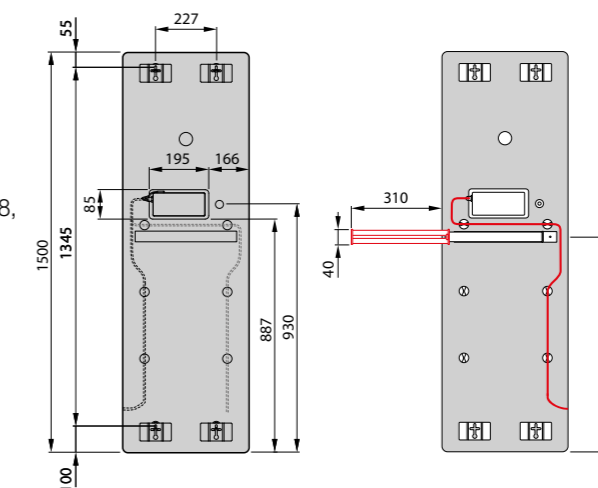

SIMULATION 3D
+ COULEURS
FLASHÉZ-ICI !

FINITIONS

Blanc

Noir

Miroir

FICHE TECHNIQUE

DESCRIPTIF

- ✦ Radiateur avec surface en verre de sécurité feuilleté de 2 x 4 mm intégrant un panneau chauffant électrique.
- ✦ Équipé de 1 ou 2 barre(s) porte-serviettes rétractable(s) à l'arrière du radiateur (1 barre avec modèle VS-150, 2 barres avec modèle VS-175).
- ✦ L'ouverture des barres peut se faire à droite ou à gauche de façon symétrique ou asymétrique. Charge maximale 4 kg.
- ✦ Les serviettes sèchent derrière le radiateur grâce à la diffusion de la chaleur à l'arrière de l'appareil.
- ✦ Façade disponible en revêtement noir brillant, blanc brillant ou miroir.

FIXATIONS

Fixations réglables fournies dans la teinte de l'appareil (noir pour VSM).

EN PIÈCES DÉTACHÉES (SAV)

Fixations :

- Blanc, réf. 950331, Prix = 65,63 €/HT
- Noir, réf. 950339, Prix = 85,31 €/HT
- Barre rétractable chromée, réf. 468708, Prix = 110,53 €/HT

MODÈLES HAUTEUR 1500 MM (VUES DE DOS)

Ouverture de la barre vers la droite ou vers la gauche (à définir lors de la pose).

MODÈLES HAUTEUR 1750 MM (VUES DE DOS)

Ouverture de la barre vers la droite, vers la gauche ou en asymétrique (à définir lors de la pose).

VSW / VSB / VSM

RÉGULATION	DIMENSIONS (en mm)		PUISSANCE (en W)	POIDS (en kg)	RÉF.			PRIX €/HT
	L	H			BLANC	NOIR	MIROIR	
 Télécommande	475	1500	600	16,00	VSW-150-048	VSB-150-048	VSM-150-048	1911,62
	475	1750	750	18,50	VSW-175-048	VSB-175-048	VSM-175-048	2158,27