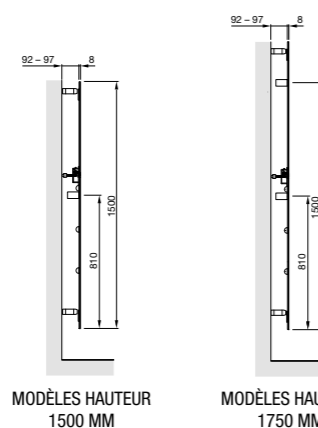

MODÈLES HAUTEUR 1500 MM (VUES DE DOS)

Ouverture de la barre vers la droite ou vers la gauche (à définir lors de la pose).

MODÈLES HAUTEUR 1750 MM (VUES DE DOS)

Ouverture de la barre vers la droite, vers la gauche ou en asymétrique (à définir lors de la pose).

Prix publics conseillés €/HT.

CHAUFFAGE ÉLECTRIQUE

VERSUS / VSW / VSB / VSM

Saillie au mur

MODÈLES HAUTEUR 1500 MM

MODÈLES HAUTEUR 1750 MM

Normes

Classe II  - IP 45 - IK 04 - 

VSW / VSB / VSM

RÉGULATION	DIMENSIONS (en mm)		PUISSANCE (en W)	POIDS (en kg)	RÉF.			PRIX €/HT
	L	H			BLANC	NOIR	MIROIR	
 Télécommande	475	1500	600	16,00	VSW-150-048	VSB-150-048	VSM-150-048	1911,62
	475	1750	750	18,50	VSW-175-048	VSB-175-048	VSM-175-048	2158,27