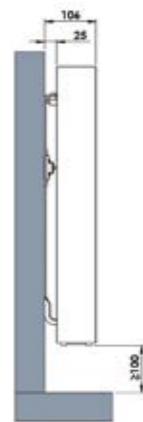

RÉGULATION

VOLGA PLUS (TAMH)	
GÉNÉRALITÉS	
Position de la régulation	Intégrée - en haut à droite
Performance thermostat	NF Electricité Performance 3* + œil
Coefficient d'aptitude	0,1
Affichage	Écran LCD - Affichage digital rétroéclairé
Sélecteur de modes	Confort, Éco, Hors gel, Auto, Arrêt
Plage de régulation	Ultra-précise, au 1/10° de degré
Verrouillage parental	OUI, + verrouillage par code PIN
Autres	Touche marche/arrêt en relief. Signal sonore lors de la mise en chauffe et l'arrêt du radiateur.
ÉCONOMIES D'ÉNERGIE	
Programmes	3 pré-enregistrés + 1 libre-utilisateur
Détection de présence	OUI
Détection ouverture/fermeture fenêtre	OUI
Indicateur digital de consommation	OUI
Veille	Basse consommation : 0,4 W
PROTOCOLE DE COMMUNICATION	
Fil pilote 6 ordres	OUI

FIXATIONS

Console en H indépendante et système de verrouillage (**fournie**).
Facilité de montage.

EN PIÈCES DÉTACHÉES (SAV)

- Blanche, réf. 775523
Prix = 46,79 €/HT

ACCESSOIRES

	Compatible avec Céliane™ with Netatmo	Connectable Heatzy Elec'pro
	P. 176	P. 175
TAMH	✓	✓
Prix HT	Voir p.176	Réf. 887700 58,63 €

VOLGA PLUS / TAMH

Saillie au mur

CÂBLE : LONGUEUR UTILE : 1000 MM

Normes

Classe II □ - IP 34 - IK09 - -

★ **Best-seller** : conseillé en stock chez nos distributeurs.

Prix publics conseillés €/HT.

RÉGULATION	DIMENSIONS (en mm)		PUISSANCE (en W)	NOMBRE D'ÉLÉMENTS	POIDS (en kg)	TEINTE DE BASE : BLANC	
	H	L				RÉF.	PRIX €/HT
TAMH	575	528	500	4	10,0	★ TAMH-050-053/CF	406,22
		528	750	4	10,0	★ TAMH-075-053/CF	439,64
		628	1000	5	12,2	★ TAMH-100-063/CF	478,62
		828	1250	7	16,0	★ TAMH-125-083/CF	534,31
		928	1500	8	18,2	★ TAMH-150-093/CF	595,58
		1228	2000	11	24,0	★ TAMH-200-123/CF	718,10