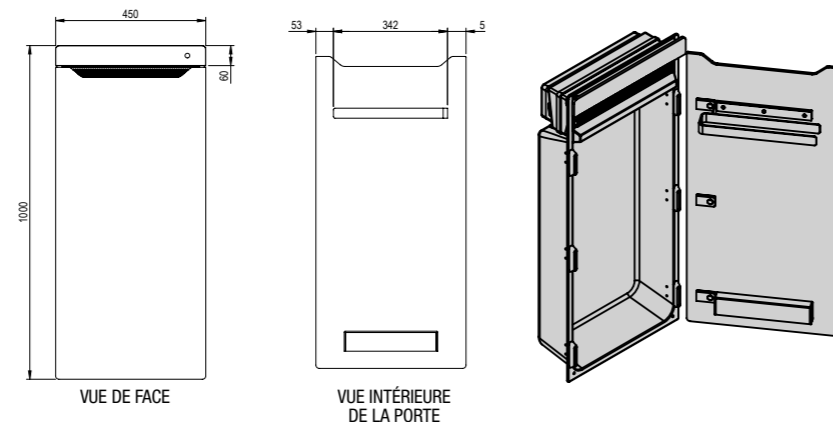

 **nouveau**

Ci-contre :
ZENIA intégré dans
un meuble Burgbad

FICHE TECHNIQUE

DESRIPTIF

Bluetooth®

- + Radiateur sèche-serviettes sous forme de casier chauffant équipé de deux barres porte-serviettes sur la face intérieure de la porte.
- + Porte en verre de sécurité doublement trempé (ouverture à droite ou à gauche).
- + Double système de chauffe :
 - Porte en verre chauffante à rayonnement infrarouge (225 W).
 - Soufflant intégré et invisible (1000 W).
- + 3 configurations d'installation possibles (voir ci-contre).
- + Contrôle via une interface de commande tactile intégrée à la porte en verre ou via l'application mobile Acova Connect (Technologie Bluetooth®).
- + Disponible en blanc et en noir.
- + Branchement sur prise 230 V.

SOUFFLANT INTÉGRÉ

- Aspiration de l'air de la pièce avec filtre amovible
- Deux barres porte-serviettes intégrées
- Zone d'expiration d'air du soufflant
- Porte en verre avec système de fermeture douce (125° maximum)
- Partie interne du radiateur facile à nettoyer

INSTALLATION

1. INTÉGRATION DANS UN MEUBLE BURGBAD

Burgbad a développé un meuble spécifique pour habiller le Zenia en toute élégance.

- Plus de 70 finitions possibles.
- 2 tailles de meubles disponibles : mi-colonne de 1,02 m ou colonne de 1,76 m de haut, avec rangements.
- Dans la version la plus grande, la partie haute du meuble correspond au placard, et la partie basse au radiateur sèche-serviettes Zenia.