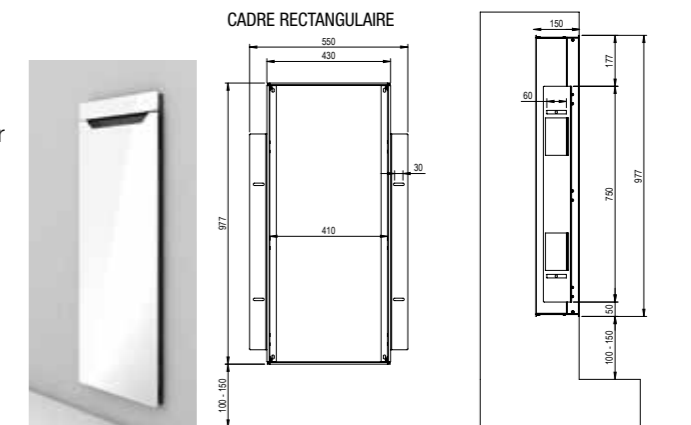

3. POSE EN CONTRE-CLOISON (ENCASTRÉ)

Le Zenia encastré dans la cloison se fait discret et offre une solution gain de place. Cadre rectangulaire à commander en accessoire, nécessaire pour le montage.

RÉF. CADRE RECTANGULAIRE	DIMENSIONS (en mm)		PRIX €/HT
	L	H	
ZENFRM-100-045	430	977	105,00

Une vérification de la structure du mur (profondeur, étanchéité, isolation...) est nécessaire avant l'installation dans cette configuration.