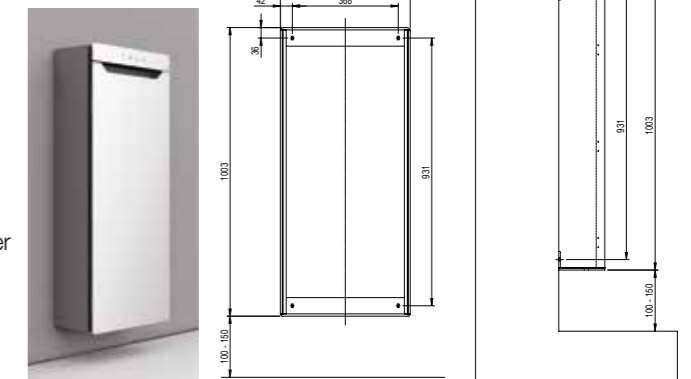

FICHE TECHNIQUE

DESRIPTIF

Bluetooth®

- + Radiateur sèche-serviettes sous forme de casier chauffant équipé de deux barres porte-serviettes sur la face intérieure de la porte.
- + Porte en verre de sécurité doublement trempé (ouverture à droite ou à gauche).
- + Double système de chauffe :
  - Porte en verre chauffante à rayonnement infrarouge (225 W).
  - Soufflant intégré et invisible (1000 W).
- + 3 configurations d'installation possibles (voir ci-contre).
- + Contrôle via une interface de commande tactile intégrée à la porte en verre ou via l'application mobile Acova Connect (Technologie Bluetooth®).
- + Disponible en blanc et en noir.
- + Branchement sur prise 230 V.

SOUFFLANT INTÉGRÉ

- Aspiration de l'air de la pièce avec filtre amovible
- Deux barres porte-serviettes intégrées
- Zone d'expiration d'air du soufflant
- Porte en verre avec système de fermeture douce (125° maximum)
- Partie interne du radiateur facile à nettoyer

INTERFACE TACTILE

- Chaleur confortable
- Boost
- Préchauffage
- Séchage rapide

APPLICATION MOBILE Acova Connect :

- Contrôle à distance depuis l'application Acova Connect.
- Disponible sur l'App Store et Google Play.
- Programmation journalière ou hebdomadaire.
- Le mode préchauffage peut être activé à distance.
- Réglage individuel des paramètres.

INSTALLATION

1. INTÉGRATION DANS UN MEUBLE BURGBAD

Burgbad a développé un meuble spécifique pour habiller le Zenia en toute élégance.

- Plus de 70 finitions possibles.
- 2 tailles de meubles disponibles : mi-colonne de 1,02 m ou colonne de 1,76 m de haut, avec rangements.
- Dans la version la plus grande, la partie haute du meuble correspond au placard, et la partie basse au radiateur sèche-serviettes Zenia.

Modèles de meuble SANA Burgbad compatibles avec le Zenia