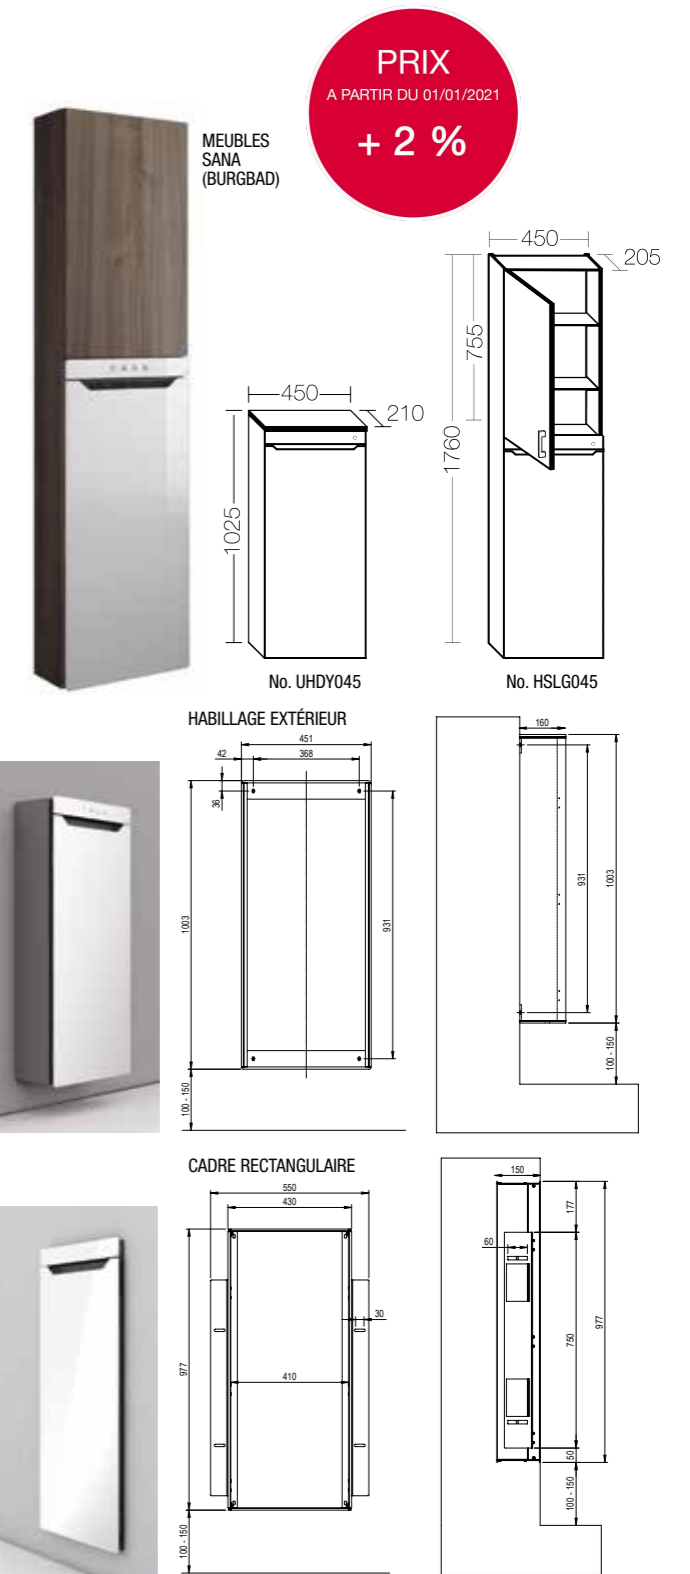

PRIX
A PARTIR DU 01/01/2021
+ 2 %

Prix publics €/HT.

CHAUFFAGE ÉLECTRIQUE

ZENIA / AZNL / AZNR

Saillie au mur

- Meubles Burgbad : 205 ou 210 mm.
- En applique sur le mur : 191 mm.
- Installation en contre-cloison : 31 mm.

Normes

Classe II □ - IP 44 - CE

	DIMENSIONS (en mm)		PUISSANCE (en W)	PUISSANCE SOUFFLANT	POIDS (en kg)	RÉF.		PRIX €/HT
	L	H				FINITION NOIR	FINITION BLANC	
AZNL (ouverture par la gauche)	450	1000	225	1000	30	AZNLB-100-45	AZNLW-100-45	1748,97
AZNR (ouverture par la droite)	450	1000	225	1000	30	AZNRB-100-45	AZNRW-100-45	1748,97