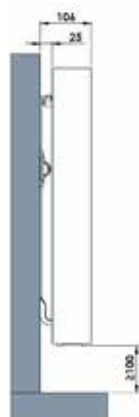

ACOVA

COMMANDE DIGITALE

parfaitement intégrée en partie haute du radiateur. Simple d'utilisation et facile d'accès

POSE FACILITÉE

grâce au système de fixations en H avec niveau à bulle

FINITION PARFAITE

avec ses 2 joues latérales

FIXATIONS

SAILLIE AU MUR

NF CE - Classe II - IP34 - IK09

| DIMENSIONS HORS TOUT (en mm) | | PUISSANCE (en W) | NOMBRE D'ÉLÉMENTS | POIDS (en kg) | TEINTE DE BASE : BLANC | |
|------------------------------|------|------------------|-------------------|---------------|------------------------|-----------|
| H | L | | | | RÉF. | PRIX €/HT |
| 575 | 528 | 500 | 4 | 10 | TAMA-050-053/CF | 350,00 |
| 575 | 528 | 750 | 4 | 10 | TAMA-075-053/CF | 380,00 |
| 575 | 628 | 1000 | 5 | 12,2 | TAMA-100-063/CF | 415,00 |
| 575 | 828 | 1250 | 7 | 16 | TAMA-125-083/CF | 465,00 |
| 575 | 928 | 1500 | 8 | 18,2 | TAMA-150-093/CF | 520,00 |
| 575 | 1228 | 2000 | 11 | 24 | TAMA-200-123/CF | 630,00 |