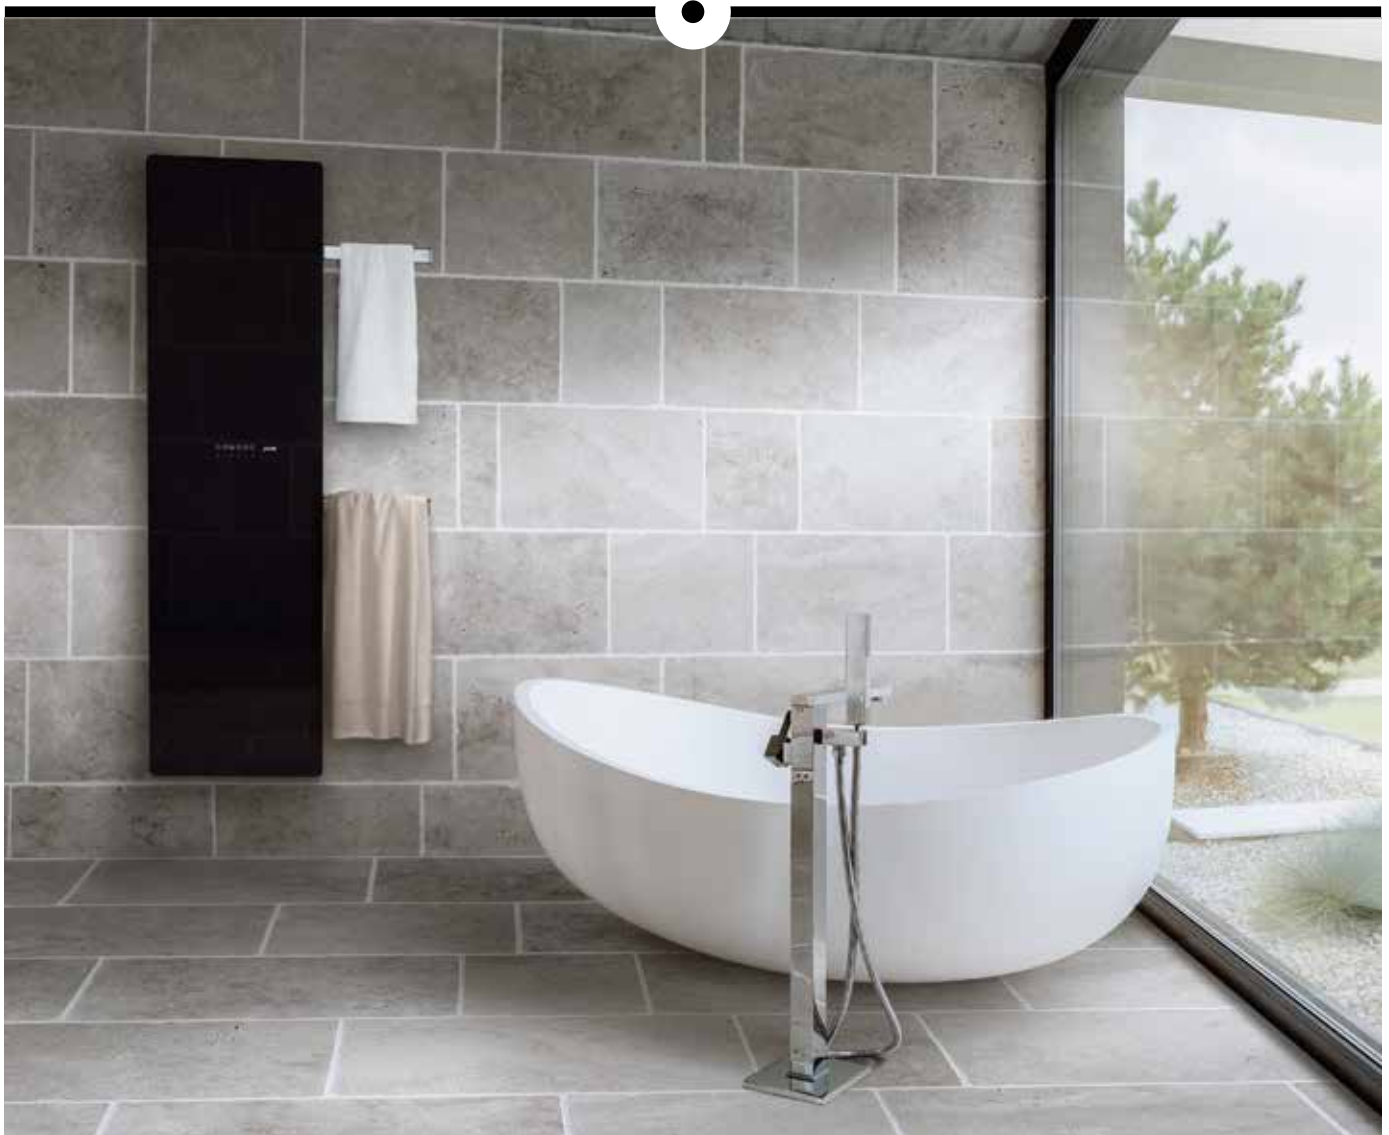

— RADIATEURS SÈCHE SERVIETTES ÉLECTRIQUES —

VERSUS

LES SERVIETTES JOUENT À CACHE-CACHE DANS LA SALLE DE BAINS

Plaçant l'innovation au service du bien-être, Acova dévoile, dans sa Collection Signature, son nouveau radiateur sèche-serviettes électrique Acova Versus. Avec sa façade lisse en verre chauffant et ses barres porte-serviettes rétractables à l'arrière de l'appareil, Acova Versus allie design, confort et astuces de rangement dans la salle de bains.

VERSUS

L'INNOVATION AU SERVICE DU BIEN-ÊTRE ET DE L'ACCESSIBILITÉ

Proposé dans deux hauteurs (1,50 m et 1,75 m), une largeur (47,5 cm) et deux puissances (600 et 750 watts), Acova Versus se compose d'une surface en verre de sécurité feuilleté (2 x 4 mm) qui intègre un panneau chauffant électrique.

Astucieux, il est équipé de 1 ou 2 barres porte-serviettes rétractables positionnées à l'arrière de l'appareil pour un séchage des serviettes en toute discrétion. Par simple appui sur leur extrémité, les barres porte-serviettes s'ouvrent sur le côté du radiateur, à droite ou à gauche, de façon symétrique ou asymétrique au choix.

Pratique au quotidien pour poser, ranger et prendre les serviettes facilement, cette fonction permet également au radiateur de s'adapter aux contraintes d'espace et d'aménagement des salles de bains.

UN DESIGN MINIMALISTE ÉPURÉ ET INTEMPOREL