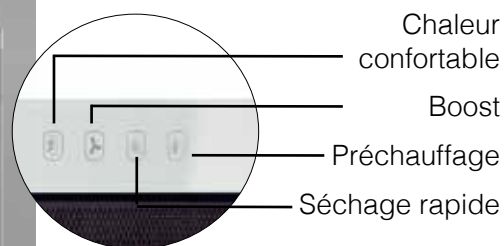

Disponible en blanc et en noir, Acova Zenia se marie harmonieusement avec le meuble Sana de Burgbad, proposé dans plus de 70 finitions.

PRATIQUE : LE PILOTAGE AU DOIGT ET À L'ŒIL

Le réglage du chauffage et du séchage s'effectue via une interface de commande tactile intégrée sur la façade avant de la porte ou via l'application mobile Acova Connect (Bluetooth).

4 modes sont disponibles au choix :

- ▶ confort : chauffage de la surface frontale,
- ▶ Boost : chauffage en marche forcée grâce au soufflant,
- ▶ préchauffage : seul le soufflant fonctionne pour bénéficier de serviettes agréablement préchauffées en quelques minutes à la sortie du bain ou de la douche,
- ▶ séchage rapide et hygiénique des serviettes à l'aide du soufflant.

CARACTÉRISTIQUES TECHNIQUES

SOUFFLANT INTÉGRÉ

Aspiration de l'air de la pièce avec filtre amovible

Deux barres porte-serviettes intégrées

Zone d'expiration d'air du soufflant

Porte en verre avec système de fermeture douce (125° max)

Partie interne du radiateur facile à nettoyer

INTERFACE TACTILE

APPLICATION MOBILE Acova Connect :

- . Contrôle à distance depuis l'application Acova Connect
- . Disponible sur l'Apple Store et Google Play
- . Programmation journalière ou hebdomadaire
- . Le mode préchauffage peut être activé à distance
- . Réglage individuel des paramètres