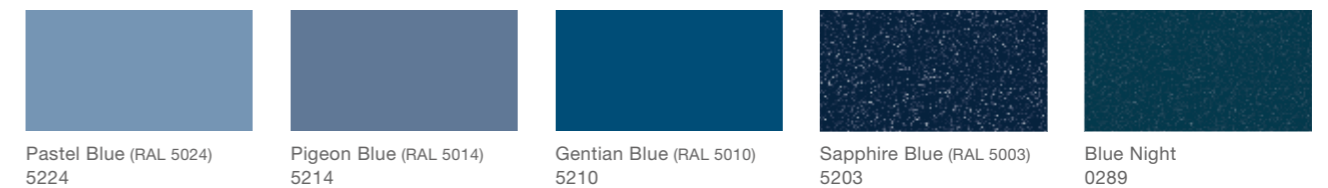

TENDANCES

STANDARD

Les teintes marquées d'un diamant sont de finition brillante, les autres de finition mate. Certaines finitions ne sont disponibles que pour une sélection de produits.

NUANCIER "DÉPÔT DE PEINTURE"

Commandez-le nuancier sur acova.fr/pro/demande-de-documentation

PRÉCAUTION

Nuancier reproduit ici en quadrichromie uniquement à titre indicatif : consultez le nuancier "dépôt de peinture" pour déterminer la couleur réelle de votre radiateur, des différences pouvant être observées entre les teintes reproduites ci-contre et la teinte finale du radiateur.

Malgré tout le soin apporté à la fabrication de ce nuancier et à la mise en peinture de nos radiateurs, de légères différences d'aspect peuvent être observées suivant les séries de radiateurs en fabrication, ou bien par rapport à d'autres supports de références couleurs (céramique, papier, métal...).