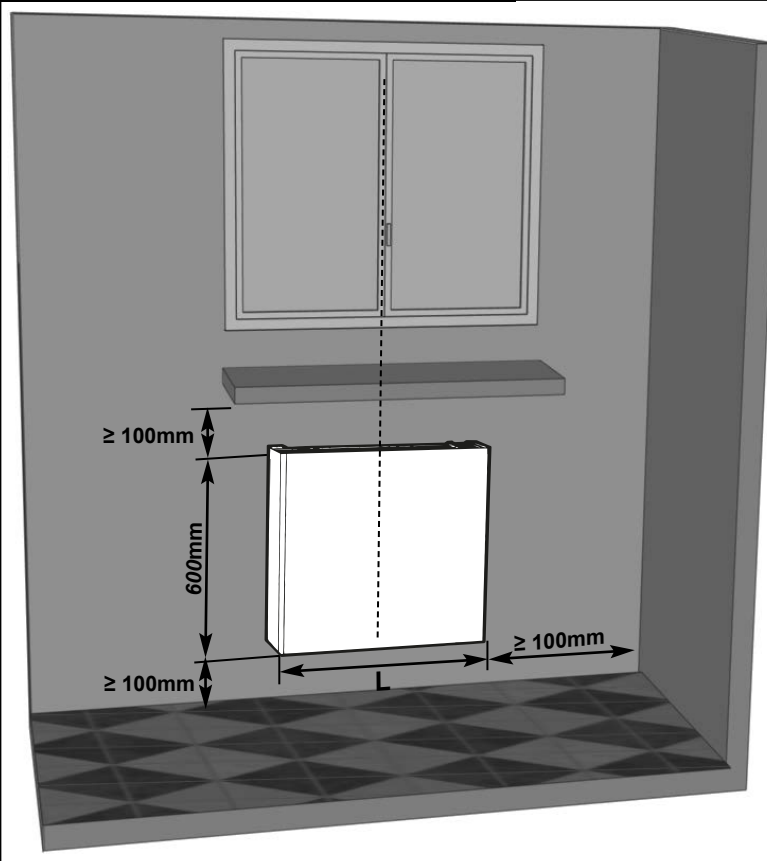

# XXXXXXXXXX

Instructions de montage originales  
Original mounting instruction 04/15/24 PVA

	L (mm)	A (mm)	B (mm)	C (mm)
1000 W	550	304	134	174
1500 W	600	304	143	165
2000 W	750	304	139	169

FR

NOTICES