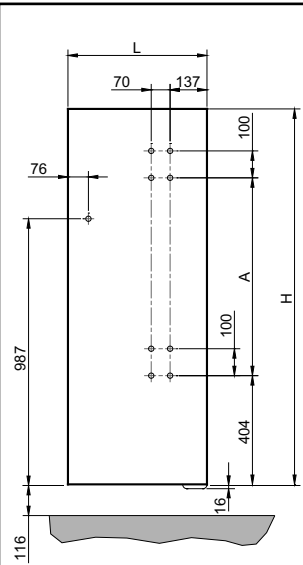

40018749

Original mounting instructions 11/25/24 PVA

H	L	A
1411	517	800
1707	517	1100
1855	617	1300
2003	717	1300

≠

≠