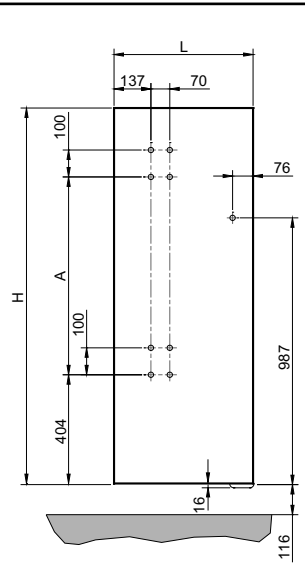

40018749

Original mounting instructions 11/25/24 PVA

H	L	A
1411	517	800
1707	517	1100
1855	617	1300
2003	717	1300

≠

≠