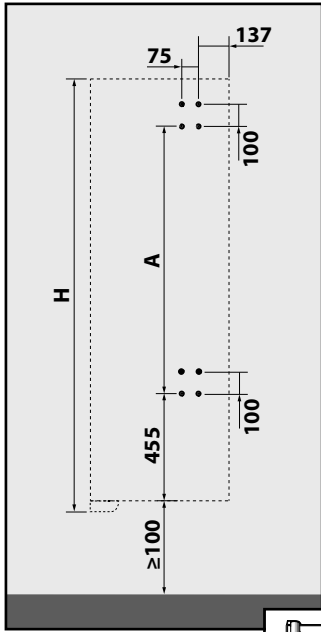

40018749

Original mounting instructions 03/11/22 PVA

L	H
517	1427
517	1723
617	1871
717	2019

H	A
1427	700
1723	1000
1871	1200
2019	1200

≠