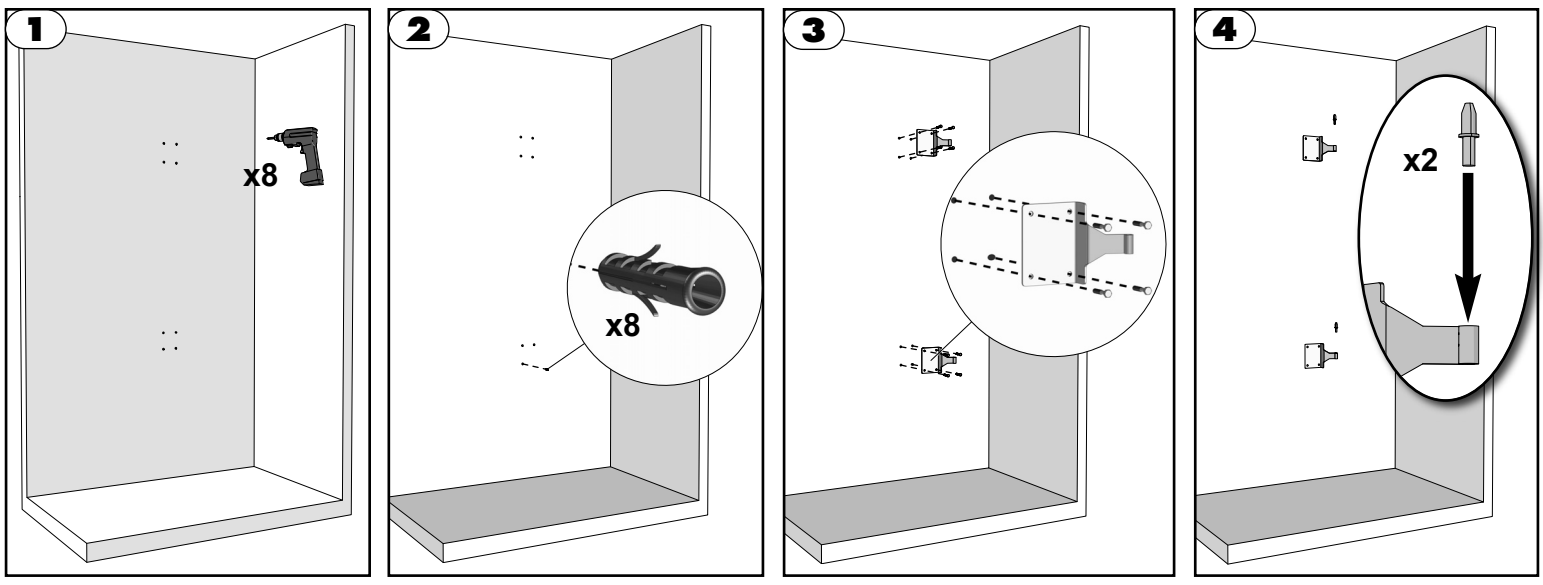

FR

Cet appareil et ses accessoires se recyclent

REPRISE À LA LIVRAISON

À DÉPOSER EN MAGASIN

À DÉPOSER EN DÉCHÈTERIE

OU

OU

Points de collecte sur www.quefairedemesdechets.fr
Privilégiez la réparation ou le don de votre appareil !

FR

NOTICES