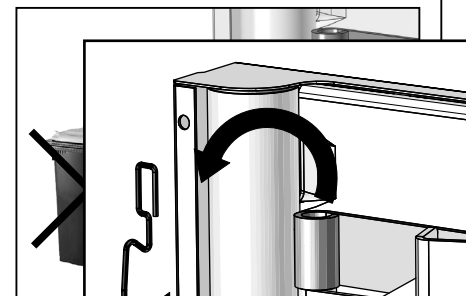

H	L	A
1411	517	800
1707	517	1100
1855	617	1300
2003	717	1300