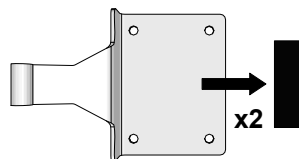

H	L	A
1411	517	800
1707	517	1100
1855	617	1300
2003	717	1300