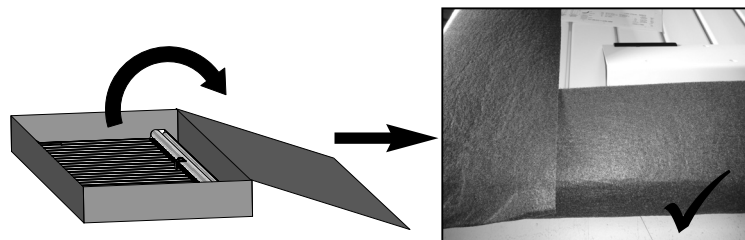

H	L	A
1411	517	800
1707	517	1100
1855	617	1300
2003	717	1300