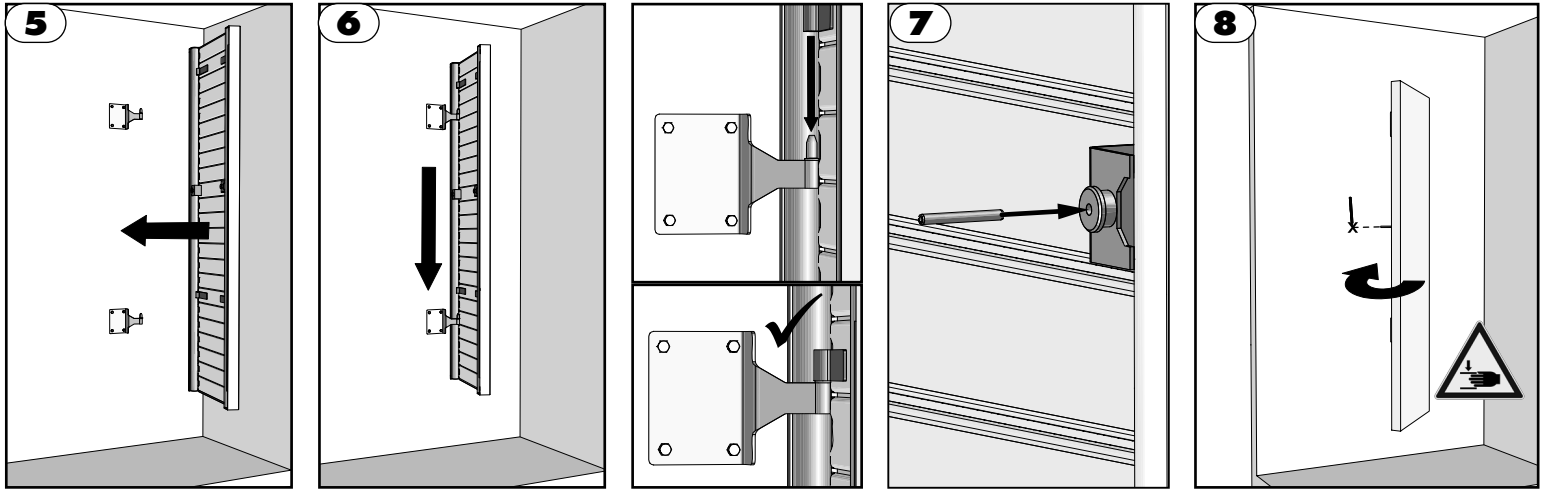

FR

Cet appareil et ses accessoires se recyclent

REPRISE À LA LIVRAISON

À DÉPOSER EN MAGASIN

À DÉPOSER EN DÉCHÈTERIE

OU

OU

Points de collecte sur www.quefairedemesdechets.fr
Privilégiez la réparation ou le don de votre appareil !

FR

NOTICES