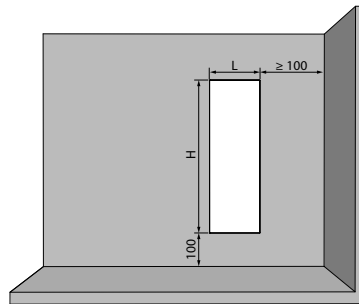

- **Entlüftung mit dirigierbarem Wasserstrahl:** Schrauben Sie die Entlüftung auf den Heizkörper, so dass der Dichtungsring die Dichtigkeit gewährleistet (**15 Nm max**).
- **Purgador de chorro orientable:** Apriete con moderación el purgador en el radiador para obtener la hermeticidad por medio de la junta torica (**15 Nm max**).
- **Purgeur à jet orientable:** Serrez modérément le purgeur sur le radiateur pour faire étanchéité à l'aide du joint torique (**15 Nm max**).
- **Swivelling air bleed valve:** Tighten the bleed valve moderately on the radiator with the o-ring to ensure watertightness. (**15 Nm max**).
- **Rubinetto di sfiato a getto orientabile:** Serrare moderatamente il rubinetto di sfiato situato sul radiatore per ottenere la tenuta mediante O-ring (**15 Nm max**).
- **Orienteerbare ontluucher:** De ontluucher met mate op de radiator aanschroeven zodanig dat met de rubberen dichtingsring een hechte dichting bekomen wordt (**15 Nm max**).
- **Odpowietrzanie przy użyciu odpowietznika obrotowego:** Umiarkowanie dokręcić odpowietznik do grzejnika, zapewniając szczelność przy użyciu uszczelki (**15 Nm max**).