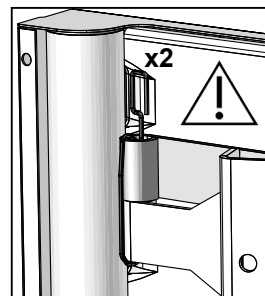

H	L	A
1411	517	800
1707	517	1100
1855	617	1300
2003	717	1300