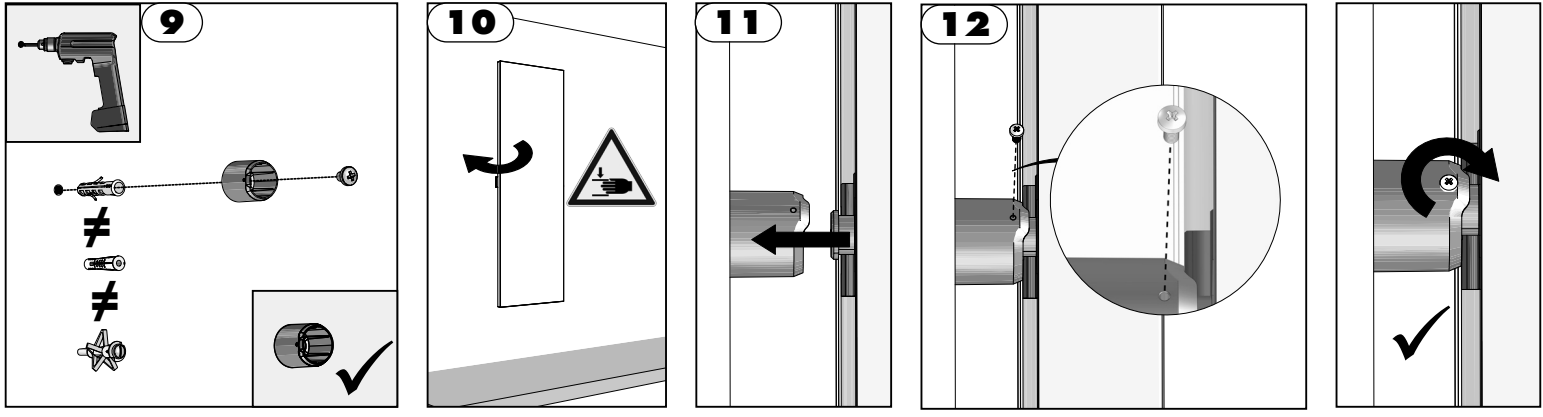

FR

Cet appareil et ses accessoires se recyclent

REPRISE À LA LIVRAISON

À DÉPOSER EN MAGASIN

À DÉPOSER EN DÉCHÈTERIE

OU

OU

Points de collecte sur www.quefairedemesdechets.fr
Privilégiez la réparation ou le don de votre appareil !

FR

NOTICES