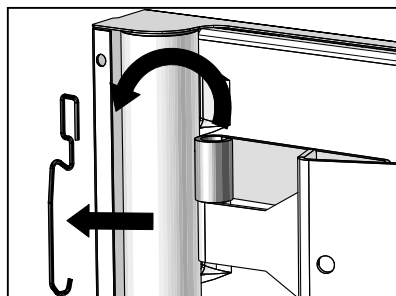

H	L	A
1411	517	800
1707	517	1100
1855	617	1300
2003	717	1300