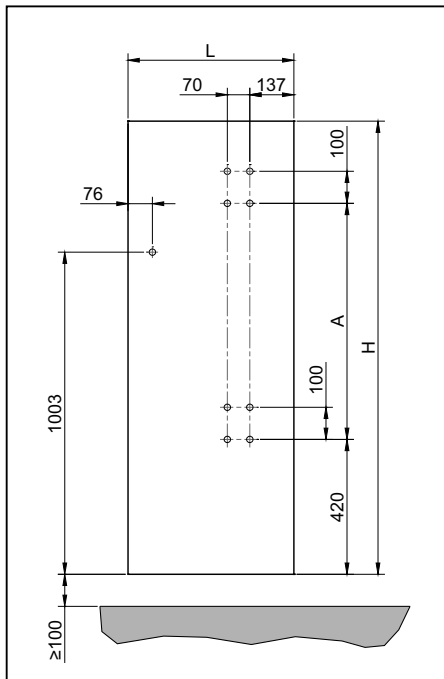

40019863

Original mounting instruction

11/26/24

PVA

- DE** Montageanleitung
- ES** Instrucciones de montaje
- FR** Instructions de montage
- GB** Assembly Instructions
- IT** Istruzione di montaggio
- NL** Montagehandleiding
- PL** Instrukcja montażu

- **Entlüftung mit dirigierbarem Wasserstrahl:** Schrauben Sie die Entlüftung auf den Heizkörper, so dass der Dichtungsring die Dichtigkeit gewährleistet (**15 Nm max**).
- **Purgador de chorro orientable:** Apriete con moderación el purgador en el radiador para obtener la hermeticidad por medio de la junta torica (**15 Nm max**).
- **Purgeur à jet orientable:** Serrez modérément le purgeur sur le radiateur pour faire étanchéité à l'aide du joint torique (**15 Nm max**).
- **Swivelling air bleed valve:** Tighten the bleed valve moderately on the radiator with the o-ring to ensure watertightness. (**15 Nm max**).
- **Rubinetto di sfiato a getto orientabile:** Serrare moderatamente il rubinetto di sfiato situato sul radiatore per ottenere la tenuta mediante O-ring (**15 Nm max**).
- **Orienteerbare ontluucher:** De ontluucher met mate op de radiator aanschroeven zodanig dat met de rubberen dichtingsring een hechte dichting bekomen wordt (**15 Nm max**).
- **Odpowietrzanie przy użyciu odpowietznika obrotowego:** Umiarkowanie dokręcić odpowietznik do grzejnika, zapewniając szczelność przy użyciu uszczelki (**15 Nm max**).