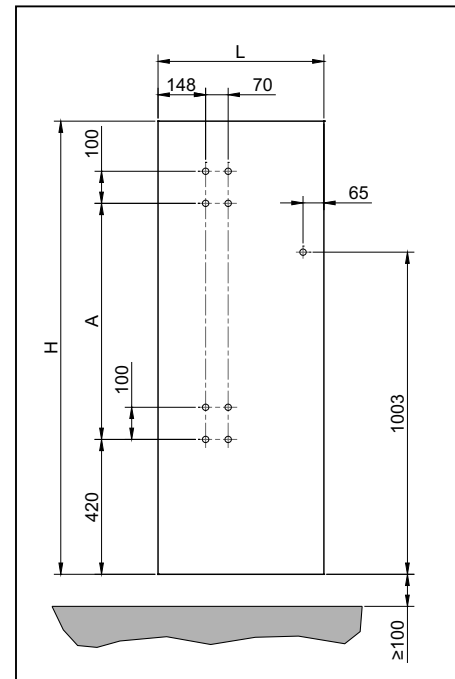

H	L	A
1411	517	800
1707	517	1100
1855	617	1300
2003	717	1300