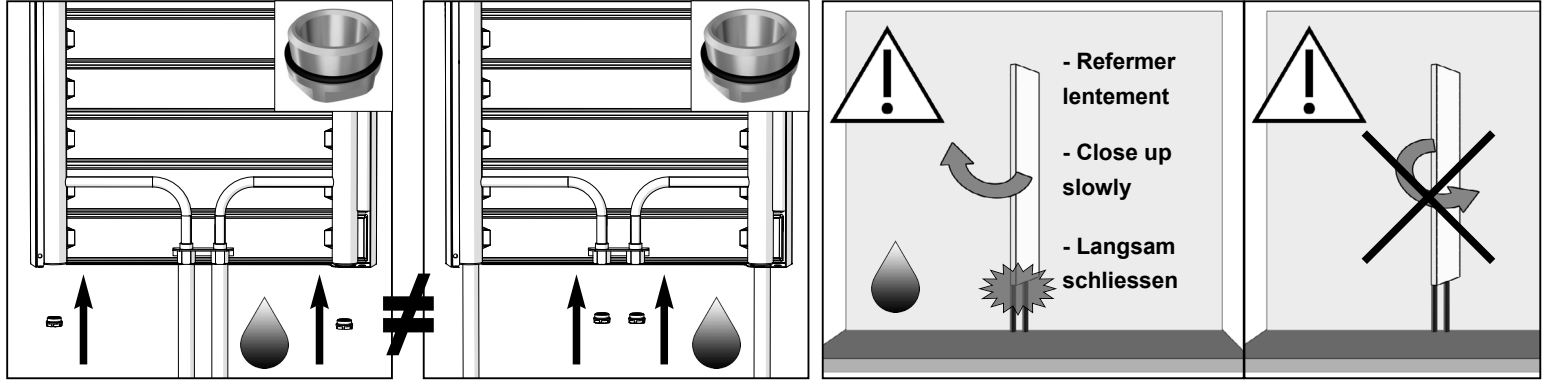

FR

Cet appareil et ses accessoires se recyclent

REPRISE À LA LIVRAISON

À DÉPOSER EN MAGASIN

À DÉPOSER EN DÉCHÈTERIE

OU

OU

Points de collecte sur www.quefairedemesdechets.fr
Privilégiez la réparation ou le don de votre appareil !

FR

NOTICES