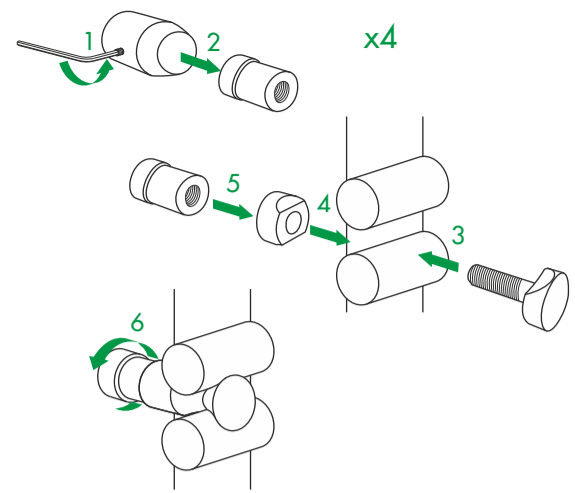

TYPE P27-W_E

40026295

© Copyright by PBO 15/12/2022

DE Geeignete Befestigungsschrauben je nach Beschaffenheit der Wand verwenden.
EN Use mounting screws suitable for your wall.
ES Utilizar tornillos de fijación adecuados al tipo de pared.
FR Utiliser des vis de fixation adaptées à la nature de votre mur.
IT Impiegare viti di fissaggio adatte al tipo di muro.
NL Gebruik schroeven die geschikt zijn voor de aard van der wand.
PL Używać śrub mocujących przystosowanych do rodzaju ściany.

TYPE P27E

40026295

© Copyright by PBO 15/12/2022

DE Geeignete Befestigungsschrauben je nach Beschaffenheit der Wand verwenden.
EN Use mounting screws suitable for your wall.
ES Utilizar tornillos de fijación adecuados al tipo de pared.
FR Utiliser des vis de fixation adaptées à la nature de votre mur.
IT Impiegare viti di fissaggio adatte al tipo di muro.
NL Gebruik schroeven die geschikt zijn voor de aard van der wand.
PL Używać śrub mocujących przystosowanych do rodzaju ściany.