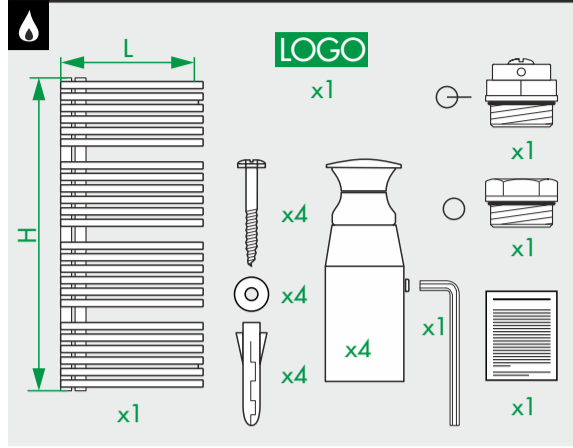

TYPE P27-W_E

40026295

© Copyright by PBO 15/12/2022

DE Geeignete Befestigungsschrauben je nach Beschaffenheit der Wand verwenden.
EN Use mounting screws suitable for your wall.
ES Utilizar tornillos de fijación adecuados al tipo de pared.
FR Utiliser des vis de fixation adaptées à la nature de votre mur.
IT Impiegare viti di fissaggio adatte al tipo di muro.
NL Gebruik schroeven die geschikt zijn voor de aard van der wand.
PL Używać śrub mocujących przystosowanych do rodzaju ściany.

TYPE P27E

40026295

© Copyright by PBO 15/12/2022

DE Geeignete Befestigungsschrauben je nach Beschaffenheit der Wand verwenden.
EN Use mounting screws suitable for your wall.
ES Utilizar tornillos de fijación adecuados al tipo de pared.
FR Utiliser des vis de fixation adaptées à la nature de votre mur.
IT Impiegare viti di fissaggio adatte al tipo di muro.
NL Gebruik schroeven die geschikt zijn voor de aard van der wand.
PL Używać śrub mocujących przystosowanych do rodzaju ściany.