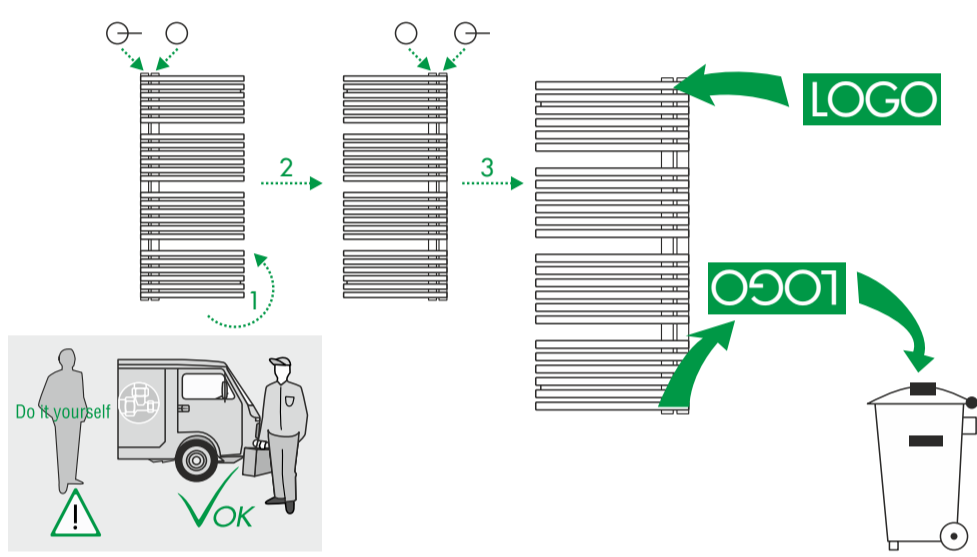

TYPE P27-W_E

40026295

© Copyright by PBO 15/12/2022

DE Geeignete Befestigungsschrauben je nach Beschaffenheit der Wand verwenden.
EN Use mounting screws suitable for your wall.
ES Utilizar tornillos de fijación adecuados al tipo de pared.
FR Utiliser des vis de fixation adaptées à la nature de votre mur.
IT Impiegare viti di fissaggio adatte al tipo di muro.
NL Gebruik schroeven die geschikt zijn voor de aard van der wand.
PL Używać śrub mocujących przystosowanych do rodzaju ściany.

TYPE P27E

40026295

© Copyright by PBO 15/12/2022

DE Geeignete Befestigungsschrauben je nach Beschaffenheit der Wand verwenden.
EN Use mounting screws suitable for your wall.
ES Utilizar tornillos de fijación adecuados al tipo de pared.
FR Utiliser des vis de fixation adaptées à la nature de votre mur.
IT Impiegare viti di fissaggio adatte al tipo di muro.
NL Gebruik schroeven die geschikt zijn voor de aard van der wand.
PL Używać śrub mocujących przystosowanych do rodzaju ściany.