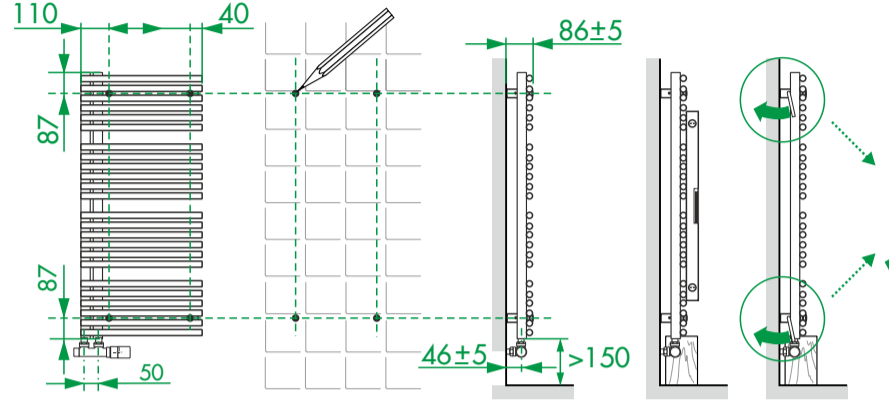

TYPE P27-W_E

40026295

© Copyright by PBO 15/12/2022

DE Geeignete Befestigungsschrauben je nach Beschaffenheit der Wand verwenden.
EN Use mounting screws suitable for your wall.
ES Utilizar tornillos de fijación adecuados al tipo de pared.
FR Utiliser des vis de fixation adaptées à la nature de votre mur.
IT Impiegare viti di fissaggio adatte al tipo di muro.
NL Gebruik schroeven die geschikt zijn voor de aard van der wand.
PL Używać śrub mocujących przystosowanych do rodzaju ściany.

TYPE P27E

40026295

© Copyright by PBO 15/12/2022

DE Geeignete Befestigungsschrauben je nach Beschaffenheit der Wand verwenden.
EN Use mounting screws suitable for your wall.
ES Utilizar tornillos de fijación adecuados al tipo de pared.
FR Utiliser des vis de fixation adaptées à la nature de votre mur.
IT Impiegare viti di fissaggio adatte al tipo di muro.
NL Gebruik schroeven die geschikt zijn voor de aard van der wand.
PL Używać śrub mocujących przystosowanych do rodzaju ściany.