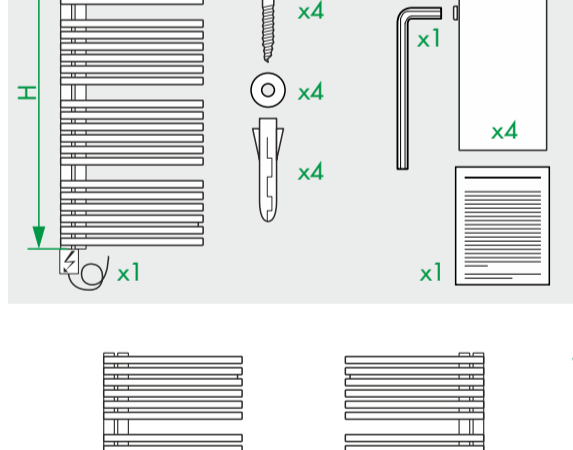

TYPE P27-W_E

40026295

© Copyright by PBO 15/12/2022

DE Geeignete Befestigungsschrauben je nach Beschaffenheit der Wand verwenden.
EN Use mounting screws suitable for your wall.
ES Utilizar tornillos de fijación adecuados al tipo de pared.
FR Utiliser des vis de fixation adaptées à la nature de votre mur.
IT Impiegare viti di fissaggio adatte al tipo di muro.
NL Gebruik schroeven die geschikt zijn voor de aard van der wand.
PL Używać śrub mocujących przystosowanych do rodzaju ściany.

TYPE P27E

40026295

© Copyright by PBO 15/12/2022

DE Geeignete Befestigungsschrauben je nach Beschaffenheit der Wand verwenden.
EN Use mounting screws suitable for your wall.
ES Utilizar tornillos de fijación adecuados al tipo de pared.
FR Utiliser des vis de fixation adaptées à la nature de votre mur.
IT Impiegare viti di fissaggio adatte al tipo di muro.
NL Gebruik schroeven die geschikt zijn voor de aard van der wand.
PL Używać śrub mocujących przystosowanych do rodzaju ściany.