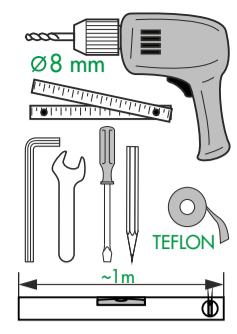

TYPE P27-W_E

40026295

© Copyright by PBO 15/12/2022

DE Geeignete Befestigungsschrauben je nach Beschaffenheit der Wand verwenden.
EN Use mounting screws suitable for your wall.
ES Utilizar tornillos de fijación adecuados al tipo de pared.
FR Utiliser des vis de fixation adaptées à la nature de votre mur.
IT Impiegare viti di fissaggio adatte al tipo di muro.
NL Gebruik schroeven die geschikt zijn voor de aard van der wand.
PL Używać śrub mocujących przystosowanych do rodzaju ściany.

TYPE P27E

40026295

© Copyright by PBO 15/12/2022

DE Geeignete Befestigungsschrauben je nach Beschaffenheit der Wand verwenden.
EN Use mounting screws suitable for your wall.
ES Utilizar tornillos de fijación adecuados al tipo de pared.
FR Utiliser des vis de fixation adaptées à la nature de votre mur.
IT Impiegare viti di fissaggio adatte al tipo di muro.
NL Gebruik schroeven die geschikt zijn voor de aard van der wand.
PL Używać śrub mocujących przystosowanych do rodzaju ściany.