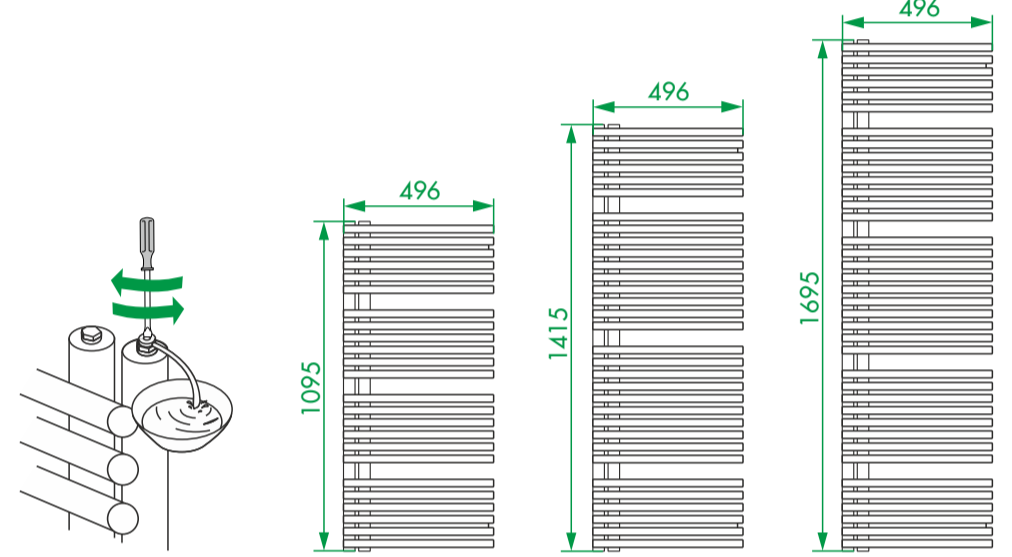

TYPE P27-W_E

40026295

© Copyright by PBO 15/12/2022

DE Geeignete Befestigungsschrauben je nach Beschaffenheit der Wand verwenden.
EN Use mounting screws suitable for your wall.
ES Utilizar tornillos de fijación adecuados al tipo de pared.
FR Utiliser des vis de fixation adaptées à la nature de votre mur.
IT Impiegare viti di fissaggio adatte al tipo di muro.
NL Gebruik schroeven die geschikt zijn voor de aard van der wand.
PL Używać śrub mocujących przystosowanych do rodzaju ściany.

TYPE P27E

40026295

© Copyright by PBO 15/12/2022

DE Geeignete Befestigungsschrauben je nach Beschaffenheit der Wand verwenden.
EN Use mounting screws suitable for your wall.
ES Utilizar tornillos de fijación adecuados al tipo de pared.
FR Utiliser des vis de fixation adaptées à la nature de votre mur.
IT Impiegare viti di fissaggio adatte al tipo di muro.
NL Gebruik schroeven die geschikt zijn voor de aard van der wand.
PL Używać śrub mocujących przystosowanych do rodzaju ściany.