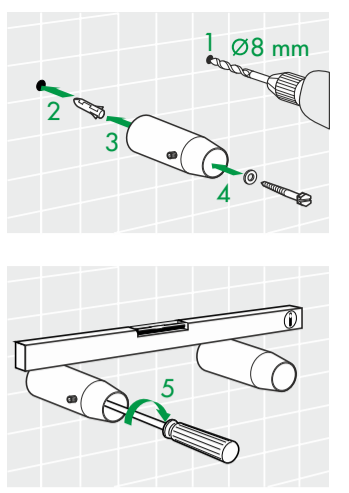

TYPE P27-W_E

40026295

© Copyright by PBO 15/12/2022

DE Geeignete Befestigungsschrauben je nach Beschaffenheit der Wand verwenden.
EN Use mounting screws suitable for your wall.
ES Utilizar tornillos de fijación adecuados al tipo de pared.
FR Utiliser des vis de fixation adaptées à la nature de votre mur.
IT Impiegare viti di fissaggio adatte al tipo di muro.
NL Gebruik schroeven die geschikt zijn voor de aard van der wand.
PL Używać śrub mocujących przystosowanych do rodzaju ściany.

TYPE P27E

40026295

© Copyright by PBO 15/12/2022

DE Geeignete Befestigungsschrauben je nach Beschaffenheit der Wand verwenden.
EN Use mounting screws suitable for your wall.
ES Utilizar tornillos de fijación adecuados al tipo de pared.
FR Utiliser des vis de fixation adaptées à la nature de votre mur.
IT Impiegare viti di fissaggio adatte al tipo di muro.
NL Gebruik schroeven die geschikt zijn voor de aard van der wand.
PL Używać śrub mocujących przystosowanych do rodzaju ściany.