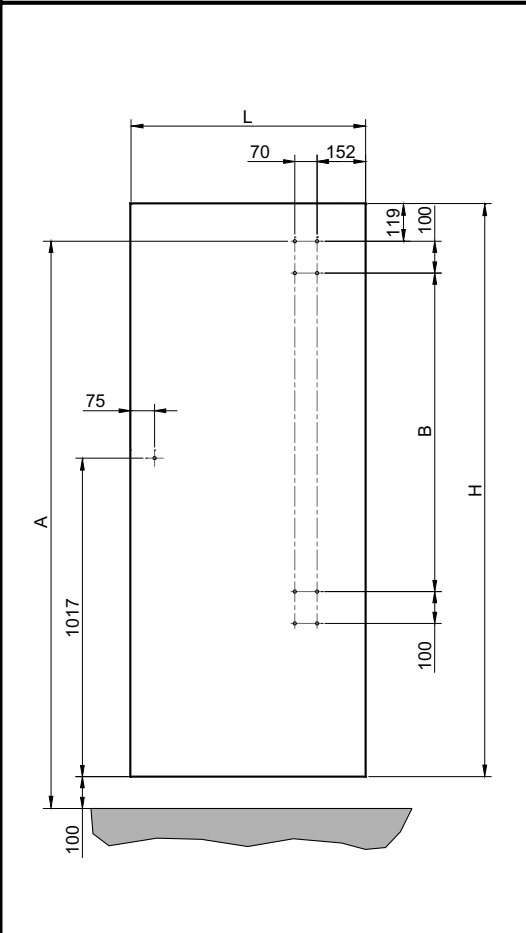

**40016610**

- DE** Montageanleitung
- ES** Instrucciones de montaje
- FR** Instructions de montage
- GB** Assembly Instructions
- IT** Istruzione di montaggio
- NL** Montagehandleiding
- PL** Instrukcja montażu

Instructions de montage originales 27/11/24 PVA  
Original mounting instruction 11/27/24 PVA

**NICHT BEDECKEN**  
**NO CUBRIR**  
**NE PAS COUVRIR**  
**DO NOT COVER**  
**NON COPRIRE**  
**NIE BEDEKKENNE**  
**NIE PRZYKRYWAC**

**FR**  
**NOTICES**

P(w)	L	H	A	B
750w	368	1517	1498	700
750w	294	2017	1998	1200
1000w	442	1817	1798	1000
1000w	368	2017	1998	1200
1000w	294	2217	2198	1400
1250w	516	2017	1998	1200
1250w	442	2217	2198	1400
1500w	590	1817	1798	1000
1500w	590	2017	1998	1200
1500w	516	2217	2198	1400
2000w	738	2017	1998	1200
2000w	664	2217	2198	1400
1000w	738	1817	1798	1000