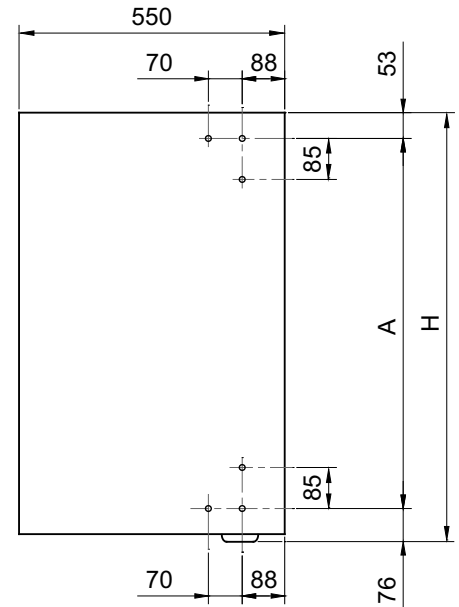

40019765

Instructions de montage originales
Original mounting instruction

18/11/24
11/18/24

PVA
PVA

TFRT / TFLT (GF)

TFLT

TFRT

P(w)	H	A
500	828	699
750	1206	1077
1000	1699	1570