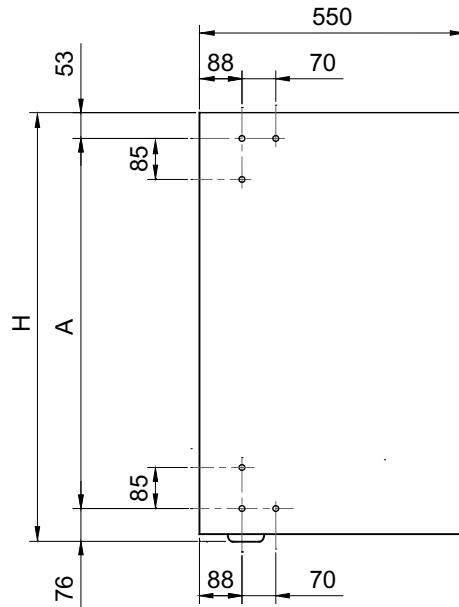

40019765

Instructions de montage originales
Original mounting instruction

18/11/24
11/18/24

PVA
PVA

TFRT / TFLT (GF)

TFLT

TFRT

P(w)	H	A
500	828	699
750	1206	1077
1000	1699	1570