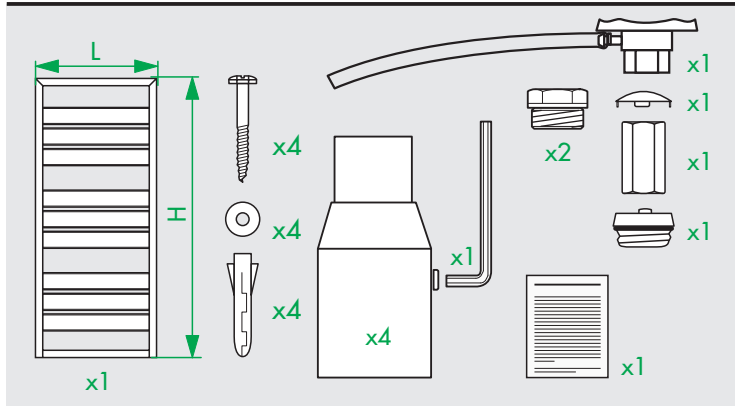

# TYPE T132

40024253

© Copyright by PBO 23/02/2021

**DE** Geeignete Befestigungsschrauben je nach Beschaffenheit der Wand verwenden.

**EN** Use mounting screws suitable for your wall.

**ES** Utilizar un sistema de fijación adecuado al tipo de pared.

**FR** Utiliser des vis de fixation adaptées à la nature de votre mur.

**IT** D'impiegare un sistema di fissaggio adatto al tipo di muro.

**NL** Gebruik montageschroeven die geschikt zijn voor de aard van de wand.

**PL** Używać śrub mocujących przystosowanych do rodzaju ściany.