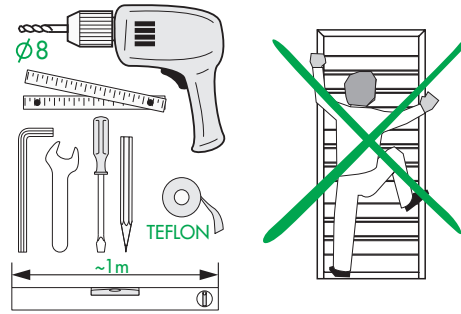

# TYPE T132

40024253

© Copyright by PBO 23/02/2021

**DE** Geeignete Befestigungsschrauben je nach Beschaffenheit der Wand verwenden.

**EN** Use mounting screws suitable for your wall.

**ES** Utilizar un sistema de fijación adecuado al tipo de pared.

**FR** Utiliser des vis de fixation adaptées à la nature de votre mur.

**IT** D'impiegare un sistema di fissaggio adatto al tipo di muro.

**NL** Gebruik montageschroeven die geschikt zijn voor de aard van de wand.

**PL** Używać śrub mocujących przystosowanych do rodzaju ściany.