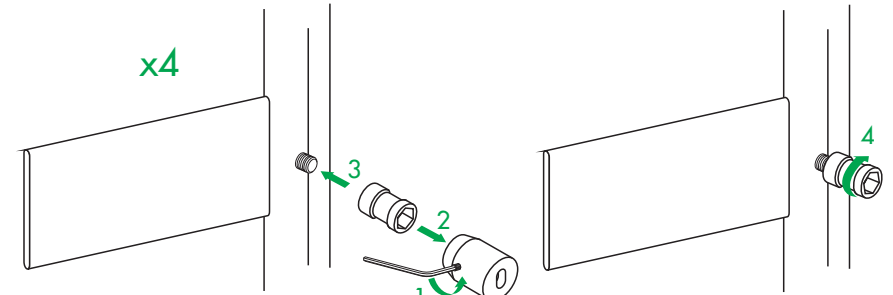

# TYPE T132

40024253

© Copyright by PBO 23/02/2021

**DE** Geeignete Befestigungsschrauben je nach Beschaffenheit der Wand verwenden.

**EN** Use mounting screws suitable for your wall.

**ES** Utilizar un sistema de fijación adecuado al tipo de pared.

**FR** Utiliser des vis de fixation adaptées à la nature de votre mur.

**IT** D'impiegare un sistema di fissaggio adatto al tipo di muro.

**NL** Gebruik montageschroeven die geschikt zijn voor de aard van de wand.

**PL** Używać śrub mocujących przystosowanych do rodzaju ściany.