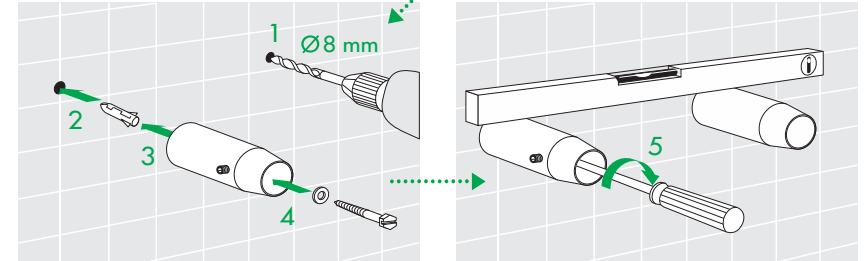

# TYPE T132

40024253

© Copyright by PBO 23/02/2021

**DE** Geeignete Befestigungsschrauben je nach Beschaffenheit der Wand verwenden.

**EN** Use mounting screws suitable for your wall.

**ES** Utilizar un sistema de fijación adecuado al tipo de pared.

**FR** Utiliser des vis de fixation adaptées à la nature de votre mur.

**IT** D'impiegare un sistema di fissaggio adatto al tipo di muro.

**NL** Gebruik montageschroeven die geschikt zijn voor de aard van de wand.

**PL** Używać śrub mocujących przystosowanych do rodzaju ściany.