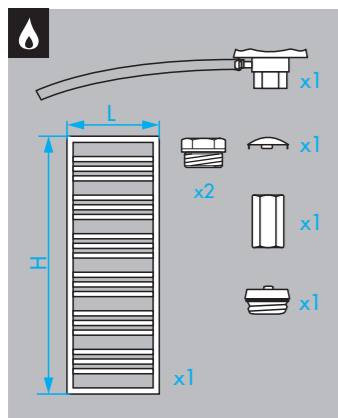

# Type T123

40018877

© Copyright by PBO 11/18

L	500	600
L1	470	570
H	1257	1821
H1	940	1504

L	500	600
L1	470	570
H	1257	1821
H1	940	1504

L	500	600
L1	470	570
H	1257	1821
H1	940	1504