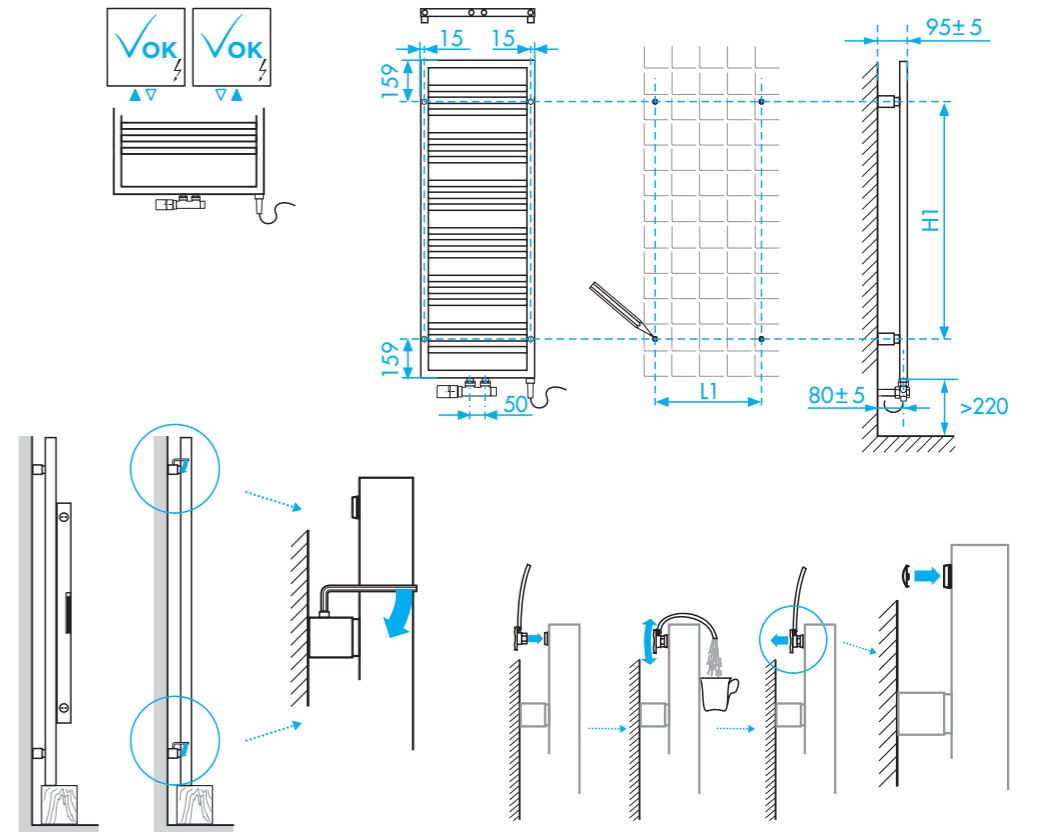

# Type T123

40018877

© Copyright by PBO 11/18

L	500	600
L1	470	570
H	1257	1821
H1	940	1504

L	500	600
L1	470	570
H	1257	1821
H1	940	1504

L	500	600
L1	470	570
H	1257	1821
H1	940	1504