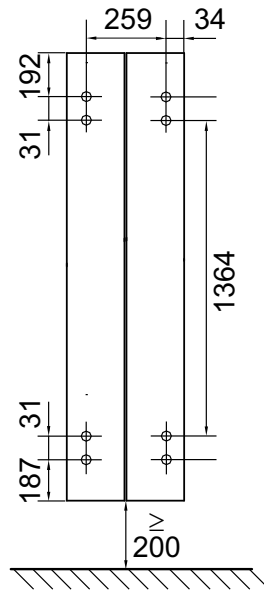

40023224

Instructions de montage originales

05/03/24

PVA

Original mounting instruction

03/05/24

PVA

A (mm)	B (mm)
327	1805
491	1805

2

- A** Vis murales
Wall bolts
- B** Chevilles
Anchors
- C** Guides pour les supports
Guides for the brackets
- D** Supports
Brackets
- E** Vis pour fixer les supports
Screws to fix the brackets

**Récepteur radiofréquence
encastrable fourni**