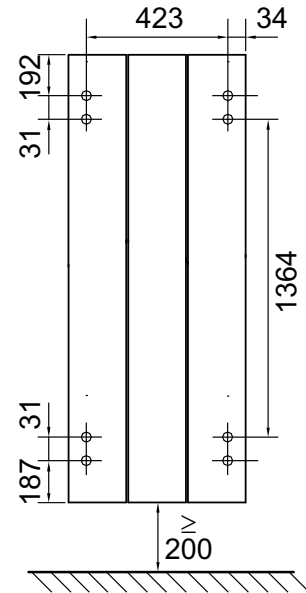

40023224

Instructions de montage originales

05/03/24

PVA

Original mounting instruction

03/05/24

PVA

A (mm)	B (mm)
327	1805
491	1805

2

- A** Vis murales
Wall bolts
- B** Chevilles
Anchors
- C** Guides pour les supports
Guides for the brackets
- D** Supports
Brackets
- E** Vis pour fixer les supports
Screws to fix the brackets

**Récepteur radiofréquence
encastrable fourni**