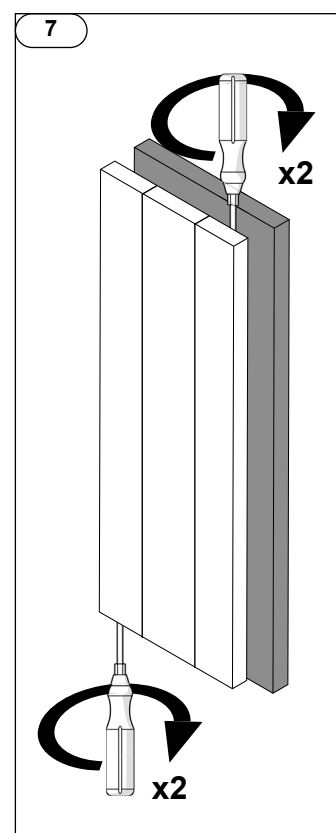

40023224

Instructions de montage originales

05/03/24

PVA

Original mounting instruction

03/05/24

PVA

A (mm)	B (mm)
327	1805
491	1805

2

- A** Vis murales
Wall bolts
- B** Chevilles
Anchors
- C** Guides pour les supports
Guides for the brackets
- D** Supports
Brackets
- E** Vis pour fixer les supports
Screws to fix the brackets

**Récepteur radiofréquence
encastrable fourni**