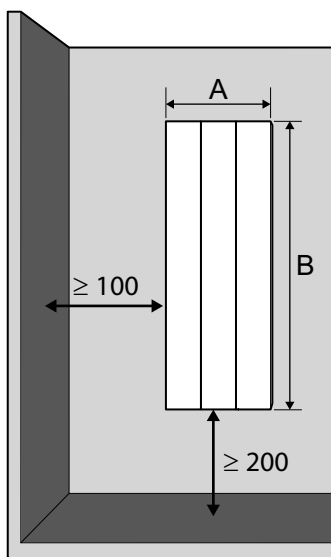

40023224

Instructions de montage originales

05/03/24

PVA

Original mounting instruction

03/05/24

PVA

A (mm)	B (mm)
327	1805
491	1805

2

- A** Vis murales
Wall bolts
- B** Chevilles
Anchors
- C** Guides pour les supports
Guides for the brackets
- D** Supports
Brackets
- E** Vis pour fixer les supports
Screws to fix the brackets

**Récepteur radiofréquence
encastrable fourni**