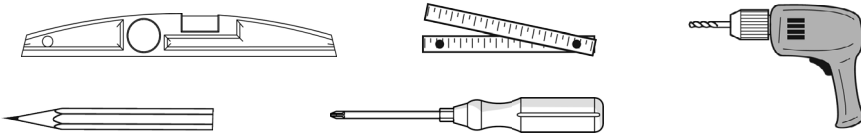

40023224

Instructions de montage originales

05/03/24

PVA

Original mounting instruction

03/05/24

PVA

A (mm)	B (mm)
327	1805
491	1805

2

- A** Vis murales
Wall bolts
- B** Chevilles
Anchors
- C** Guides pour les supports
Guides for the brackets
- D** Supports
Brackets
- E** Vis pour fixer les supports
Screws to fix the brackets

**Récepteur radiofréquence
encastrable fourni**