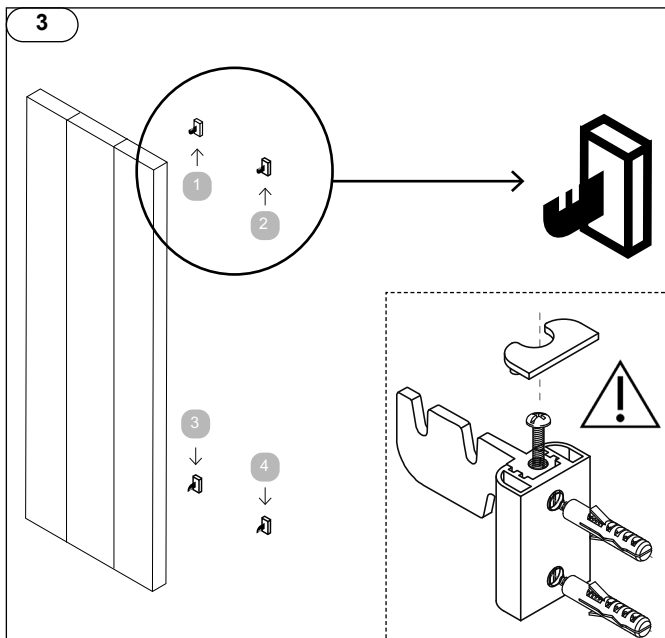

40023224

Instructions de montage originales

05/03/24

PVA

Original mounting instruction

03/05/24

PVA

A (mm)	B (mm)
327	1805
491	1805

2

- A** Vis murales
Wall bolts
- B** Chevilles
Anchors
- C** Guides pour les supports
Guides for the brackets
- D** Supports
Brackets
- E** Vis pour fixer les supports
Screws to fix the brackets

**Récepteur radiofréquence
encastrable fourni**