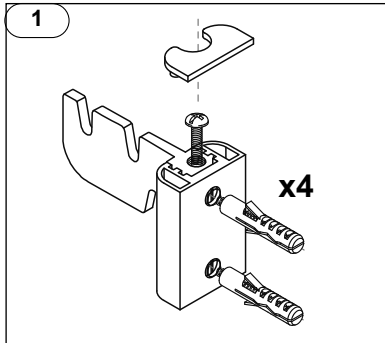

40023224

Instructions de montage originales

05/03/24

PVA

Original mounting instruction

03/05/24

PVA

A (mm)	B (mm)
327	1805
491	1805

2

- A** Vis murales
Wall bolts
- B** Chevilles
Anchors
- C** Guides pour les supports
Guides for the brackets
- D** Supports
Brackets
- E** Vis pour fixer les supports
Screws to fix the brackets

**Récepteur radiofréquence
encastrable fourni**