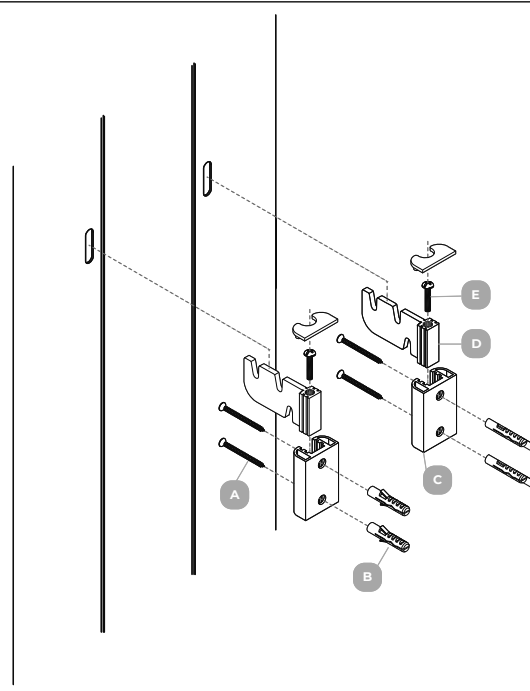

40023224

Instructions de montage originales

05/03/24

PVA

Original mounting instruction

03/05/24

PVA

A (mm)	B (mm)
327	1805
491	1805

2

- A** Vis murales
Wall bolts
- B** Chevilles
Anchors
- C** Guides pour les supports
Guides for the brackets
- D** Supports
Brackets
- E** Vis pour fixer les supports
Screws to fix the brackets

**Récepteur radiofréquence
encastrable fourni**