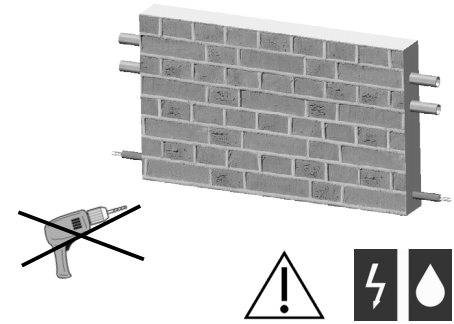

40023224

Instructions de montage originales

05/03/24

PVA

Original mounting instruction

03/05/24

PVA

A (mm)	B (mm)
327	1805
491	1805

2

- A** Vis murales
Wall bolts
- B** Chevilles
Anchors
- C** Guides pour les supports
Guides for the brackets
- D** Supports
Brackets
- E** Vis pour fixer les supports
Screws to fix the brackets

**Récepteur radiofréquence
encastrable fourni**

895380

**In-wall radio frequency
receiver supplied**

Thermostat d'ambiance 990260 X3D ou 895570 RF-X3D en option.
Connecté à la box Tydom, le thermostat RFX3D offre les fonctions pour être
conforme à la réglementation Ecodesign.