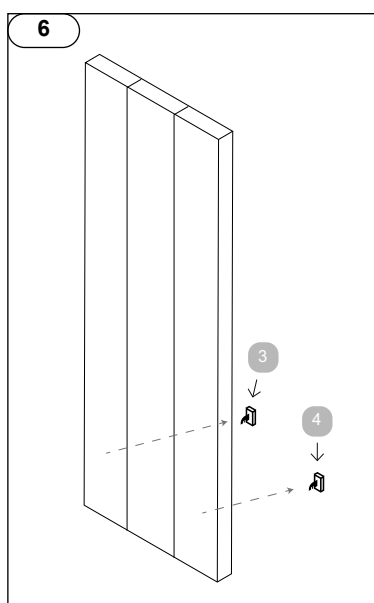

40023224

Instructions de montage originales

05/03/24

PVA

Original mounting instruction

03/05/24

PVA

A (mm)	B (mm)
327	1805
491	1805

2

- A** Vis murales
Wall bolts
- B** Chevilles
Anchors
- C** Guides pour les supports
Guides for the brackets
- D** Supports
Brackets
- E** Vis pour fixer les supports
Screws to fix the brackets

**Récepteur radiofréquence
encastrable fourni**