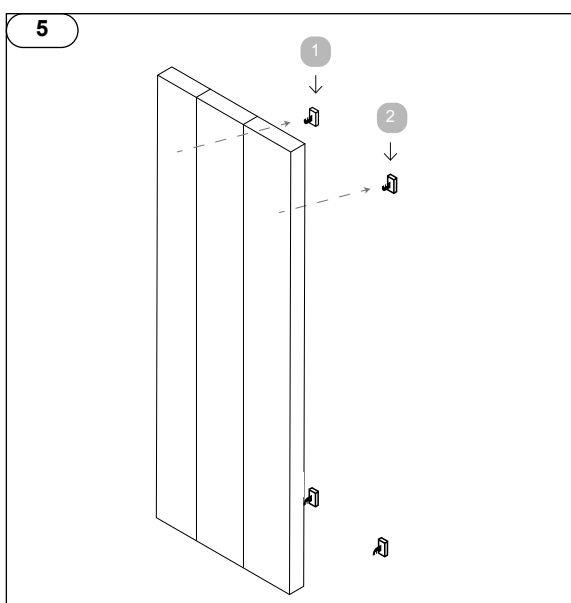

40023224

Instructions de montage originales

05/03/24

PVA

Original mounting instruction

03/05/24

PVA

A (mm)	B (mm)
327	1805
491	1805

2

- A** Vis murales
Wall bolts
- B** Chevilles
Anchors
- C** Guides pour les supports
Guides for the brackets
- D** Supports
Brackets
- E** Vis pour fixer les supports
Screws to fix the brackets

**Récepteur radiofréquence
encastrable fourni**