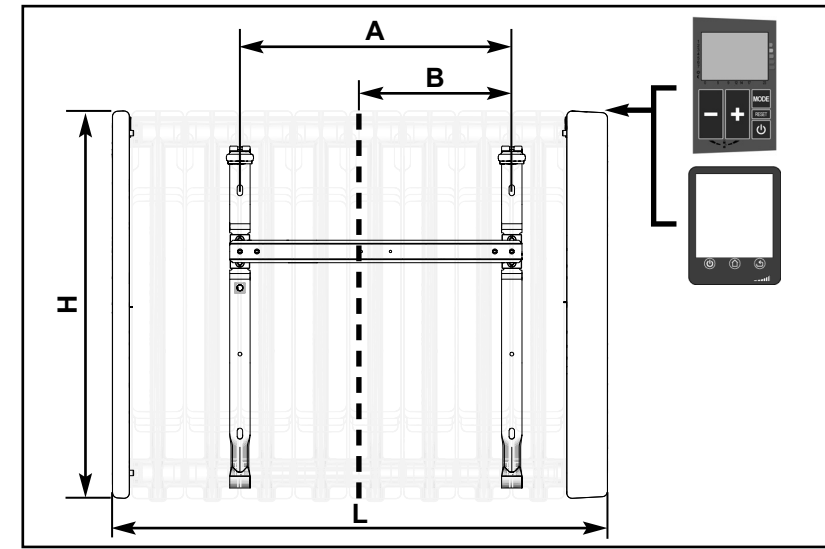

**40026603**

Instructions de montage originales  
Original mounting instruction 02/28/24 PVA

	Percalé				Taffetas				TAKD/CF TADE/CF - TAD/CF			
	L (mm)	H (mm)	A (mm)	B (mm)	L (mm)	H (mm)	A (mm)	B (mm)	L (mm)	H (mm)	A (mm)	B (mm)
500 W									429	575	160	52
750 W	472	575	160	88	388	580	100	33	509		160	92
1000 W	552		160	48	488		200	83	669		400	172
1250 W									829		400	172
1500 W	792	575	400	168	688	580	400	183	909		400	212
2000 W	1192		800	368	888		400	183	1309		800	412