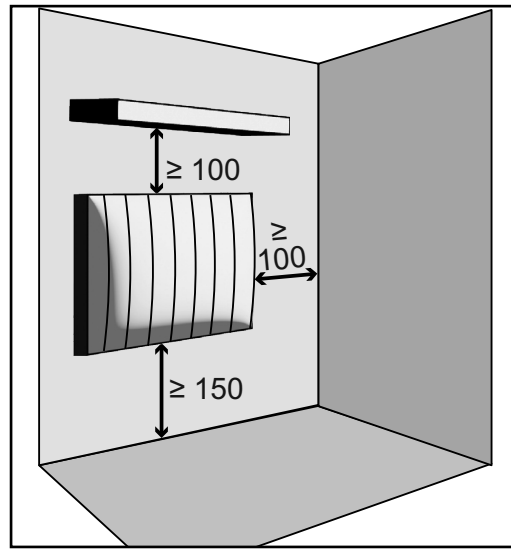

**40026603**

Instructions de montage originales  
Original mounting instruction 02/28/24 PVA

	Percalé				Taffetas				TAKD/CF TADE/CF - TAD/CF			
	L (mm)	H (mm)	A (mm)	B (mm)	L (mm)	H (mm)	A (mm)	B (mm)	L (mm)	H (mm)	A (mm)	B (mm)
500 W									429	575	160	52
750 W	472	575	160	88	388	580	100	33	509		160	92
1000 W	552		160	48	488		200	83	669		400	172
1250 W									829		400	172
1500 W	792	575	400	168	688	580	400	183	909		400	212
2000 W	1192		800	368	888		400	183	1309		800	412