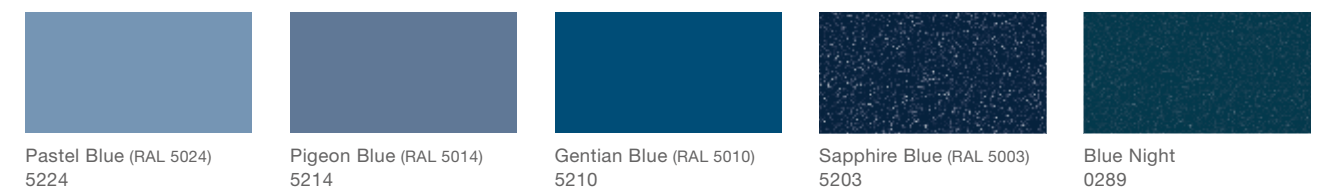

TENDANCES

STANDARD

Les teintes marquées d'un diamant sont de finition brillante, les autres de finition mate.
Certaines finitions ne sont disponibles que pour une sélection de produits.

NUANCIER "DÉPÔT DE PEINTURE"

Commandez-le nuancier sur
acova.fr/pro/demande-de-documentation

PRÉCAUTION

Nuancier reproduit ici en quadrichromie uniquement à titre indicatif : consultez le nuancier "dépôt de peinture" pour déterminer la couleur réelle de votre radiateur, des différences pouvant être observées entre les teintes reproduites ci-contre et la teinte finale du radiateur.

Malgré tout le soin apporté à la fabrication de ce nuancier et à la mise en peinture de nos radiateurs, de légères différences d'aspect peuvent être observées suivant les séries de radiateurs en fabrication, ou bien par rapport à d'autres supports de références couleurs (céramique, papier, métal...).